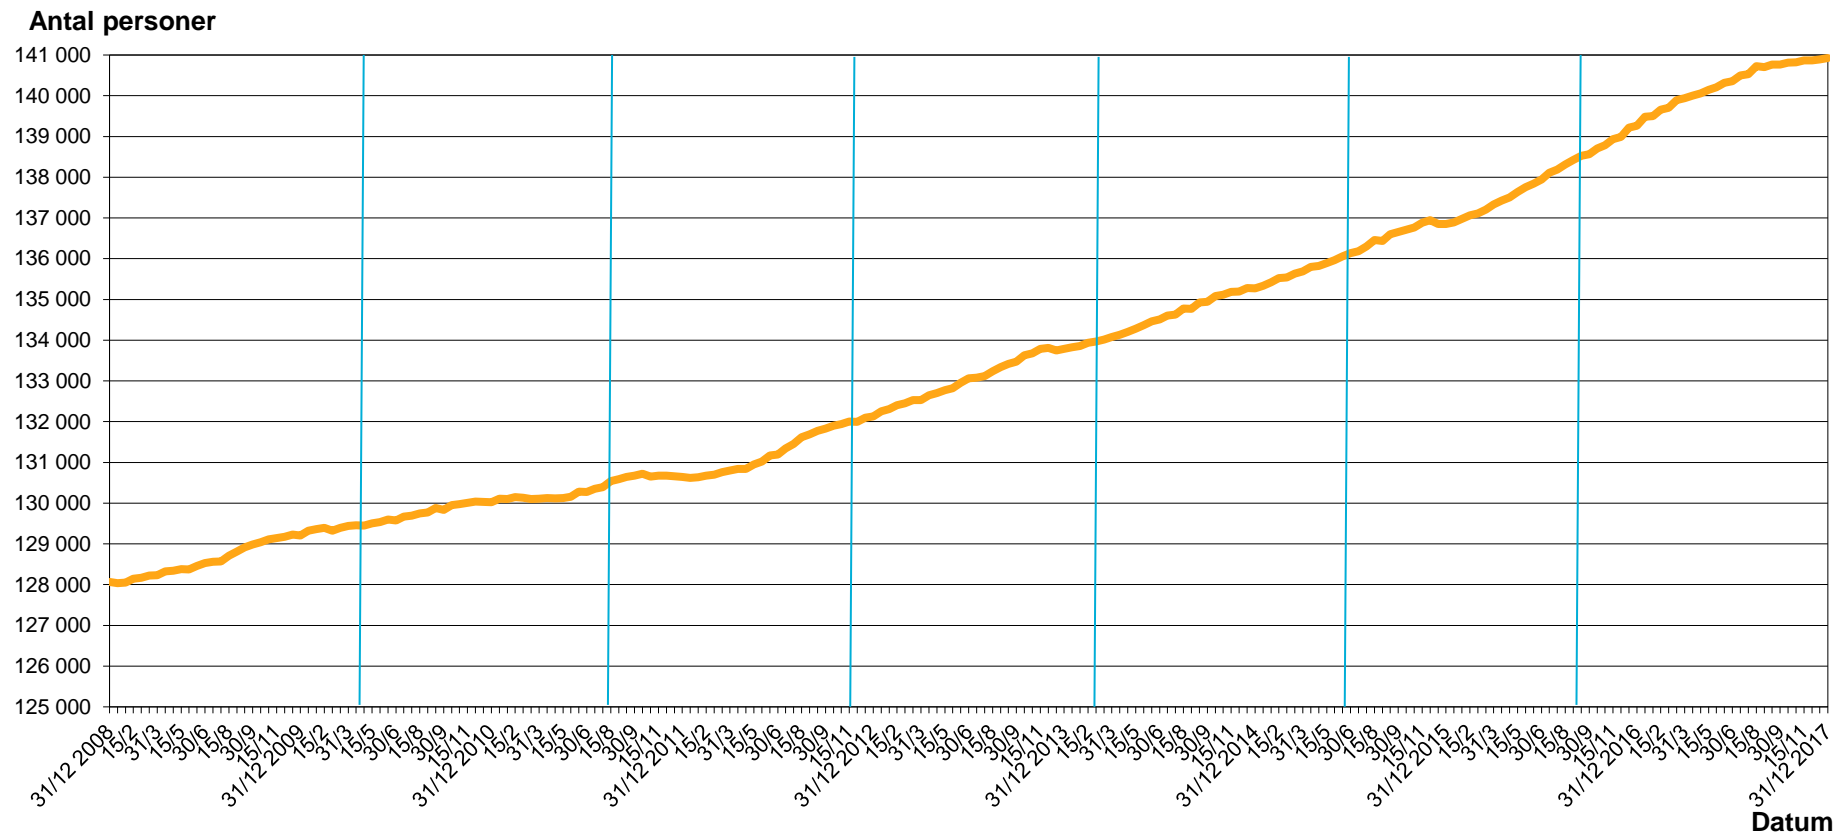

Norrköping

Folkmängd och befolkningsförändringar enligt kommuninvånardata (KID)

Befolkningsutveckling i Norrköping från den 31 december 2008 till 31 december 2017

Not: Observera att y-axeln inte börjar på 0. Skallstreck vid respektive årsskifte.

Källa: Kommuninvånardata (KID)