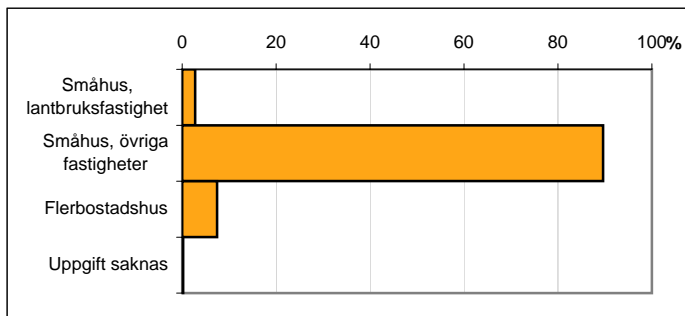

### Befolkning efter ålder och kön

Ålder	Män	Kvinnor	Totalt	Andel (%)
0 år - 5 år	79	104	183	8,9
6 år - 15 år	130	111	241	11,7
16 år - 19 år	56	61	117	5,7
20 år - 24 år	41	45	86	4,2
25 år - 34 år	80	103	183	8,9
35 år - 54 år	358	317	675	32,8
55 år - 64 år	136	139	275	13,4
65 år - 79 år	144	108	252	12,3
80 år och äldre	22	23	45	2,2
Total folkmängd	1 046	1 011	2 057	100

### Befolkning efter fastighetstyp

Boende	Antal	Andel (%)
Småhus, lantbruksfastighet	57	3
Småhus, övriga fastigheter	1 843	90
Flerbostadshus	153	7
Uppgift saknas	4	0
Total	2 057	100

Avser 31 dec 2010