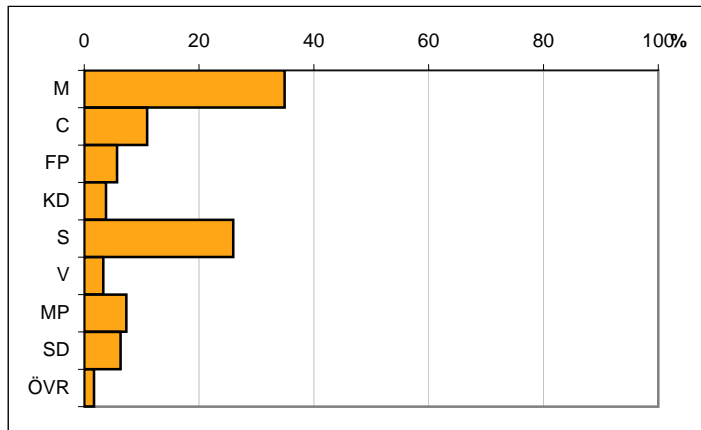

## Befolkningen 20 år och äldre efter disponibel inkomst (SEK)

Disp inkomst, SEK	Antal	Andel (%)
Mindre än 122 280	245	17
122 280 - 178 585	293	20
178 586 - 247 096	378	26
247 097 och mer	553	38
<b>Total</b>	<b>1 469</b>	<b>100</b>

## Valresultat kommunfullmäktigevalen 2010

Parti	Andel (%)
M	34,9
C	11,0
FP	5,7
KD	3,8
S	26,0
V	3,3
MP	7,3
SD	6,3
ÖVR	1,7

Valdeltagande 84,2

Källa: Valmyndigheten

Karta från Valmyndigheten