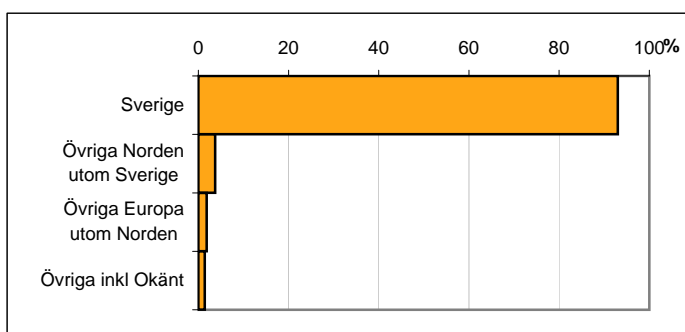

Valdistrikt 0108 Torshag-Simonstorp

Befolkning efter ålder och kön

Ålder	Män	Kvinnor	Totalt	Andel (%)
0 år - 5 år	79	104	183	8,9
6 år - 15 år	130	111	241	11,7
16 år - 19 år	56	61	117	5,7
20 år - 24 år	41	45	86	4,2
25 år - 34 år	80	103	183	8,9
35 år - 54 år	358	317	675	32,8
55 år - 64 år	136	139	275	13,4
65 år - 79 år	144	108	252	12,3
80 år och äldre	22	23	45	2,2
Total folkmängd	1 046	1 011	2 057	100

Avser 31 dec 2010

Befolkning efter födelseland

Födelseland	Antal	Andel (%)
Sverige	1 913	93
Övriga Norden utom Sverige	77	4
Övriga Europa utom Norden	38	2
Övriga inkl Okänt	29	1
Total	2 057	100

Avser 31 dec 2010

Befolkning efter fastighetstyp

Boende	Antal	Andel (%)
Småhus, lantbruksfastighet	57	3
Småhus, övriga fastigheter	1 843	90
Flerbostadshus	153	7
Uppgift saknas	4	0
Total	2 057	100

Avser 31 dec 2010