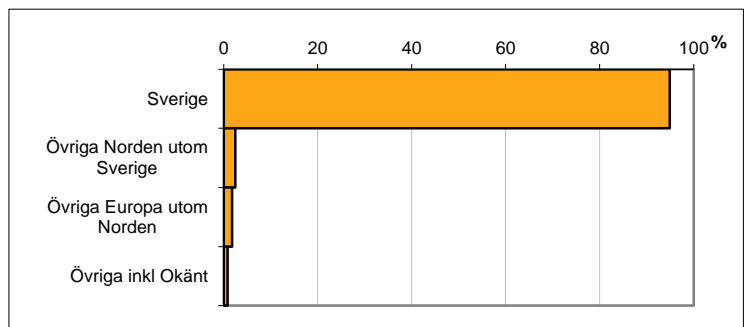

Valdistrikt 0235 Kimstad

Befolkning efter ålder och kön i valdistriktet

Ålder	Män	Kvinnor	Totalt	Andel (%)
0 år - 5 år	65	47	112	6,4
6 år - 15 år	115	110	225	12,9
16 år - 19 år	50	53	103	5,9
20 år - 24 år	62	39	101	5,8
25 år - 34 år	78	84	162	9,3
35 år - 54 år	262	242	504	28,8
55 år - 64 år	106	107	213	12,2
65 år - 79 år	141	128	269	15,4
80 år och äldre	28	33	61	3,5
Total folkmängd	907	843	1 750	100

För jämförelse:

Norrköping totalt (%)
7,5
11,0
4,8
7,8
13,0
25,7
11,5
13,8
5,0
100

Avser 31 dec 2013

Befolkning efter födelseland

Födelseland	Antal	Andel (%)
Sverige	1 661	95
Övriga Norden utom Sverige	43	2
Övriga Europa utom Norden	31	2
Övriga inkl Okänt	15	1
Total	1 750	100