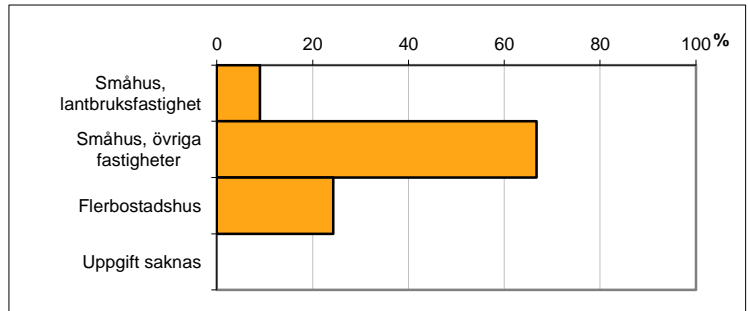

Valdistrikt 0235 Kimstad

Befolkning efter ålder och kön i valdistriktet

Ålder	Män	Kvinnor	Totalt	Andel (%)
0 år - 5 år	65	47	112	6,4
6 år - 15 år	115	110	225	12,9
16 år - 19 år	50	53	103	5,9
20 år - 24 år	62	39	101	5,8
25 år - 34 år	78	84	162	9,3
35 år - 54 år	262	242	504	28,8
55 år - 64 år	106	107	213	12,2
65 år - 79 år	141	128	269	15,4
80 år och äldre	28	33	61	3,5
Total folkmängd	907	843	1 750	100

För jämförelse:

Norrköping totalt (%)
7,5
11,0
4,8
7,8
13,0
25,7
11,5
13,8
5,0
100

Avser 31 dec 2013

Befolkning efter födelseland

Födelseland	Antal	Andel (%)
Sverige	1 661	95
Övriga Norden utom Sverige	43	2
Övriga Europa utom Norden	31	2
Övriga inkl Okänt	15	1
Total	1 750	100

Avser 31 dec 2013

Familjers boende efter fastighetstyp

Boende	Antal	Andel (%)
Småhus, lantbruksfastighet	73	9
Småhus, övriga fastigheter	543	67
Flerbostadshus	198	24
Uppgift saknas	0	0
Totalt antal familjer	814	100