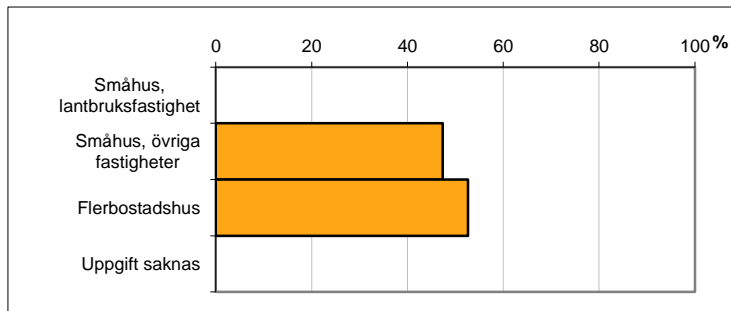

**Valdistrikt 0224 Skarphagen**

**Befolkning efter ålder och kön i valdistriktet**

Ålder	Män	Kvinnor	Totalt	Andel (%)
0 år - 5 år	44	43	87	5,1
6 år - 15 år	81	87	168	9,9
16 år - 19 år	39	42	81	4,8
20 år - 24 år	56	40	96	5,7
25 år - 34 år	66	59	125	7,4
35 år - 54 år	201	209	410	24,3
55 år - 64 år	126	123	249	14,7
65 år - 79 år	167	194	361	21,4
80 år och äldre	41	72	113	6,7
Total folkmängd	821	869	1 690	100

För jämförelse:

Norrköping totalt (%)
7,5
11,0
4,8
7,8
13,0
25,7
11,5
13,8
5,0
100

Avser 31 dec 2013

**Befolkning efter födelseland**

Födelseland	Antal	Andel (%)
Sverige	1 534	91
Övriga Norden utom Sverige	35	2
Övriga Europa utom Norden	66	4
Övriga inkl Okänt	55	3
Total	1 690	100

Avser 31 dec 2013

**Familjers boende efter fastighetstyp**

Boende	Antal	Andel (%)
Småhus, lantbruksfastighet	0	0
Småhus, övriga fastigheter	422	47
Flerbostadshus	469	53
Uppgift saknas	0	0
Totalt antal familjer	891	100