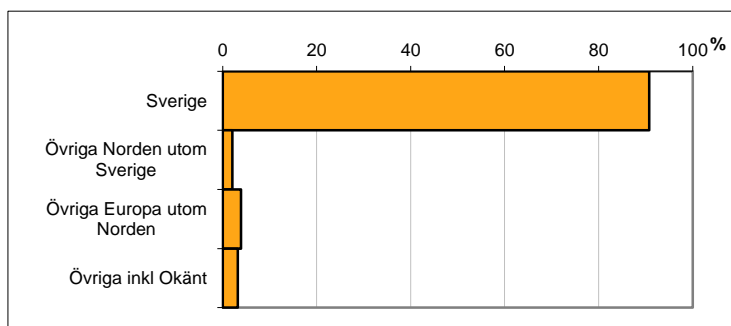

Valdistrikt 0224 Skarphagen

Befolkning efter ålder och kön i valdistriktet

Ålder	Män	Kvinnor	Totalt	Andel (%)
0 år - 5 år	44	43	87	5,1
6 år - 15 år	81	87	168	9,9
16 år - 19 år	39	42	81	4,8
20 år - 24 år	56	40	96	5,7
25 år - 34 år	66	59	125	7,4
35 år - 54 år	201	209	410	24,3
55 år - 64 år	126	123	249	14,7
65 år - 79 år	167	194	361	21,4
80 år och äldre	41	72	113	6,7
Total folkmängd	821	869	1 690	100

För jämförelse:

Norrköping totalt (%)
7,5
11,0
4,8
7,8
13,0
25,7
11,5
13,8
5,0
100

Avser 31 dec 2013

Befolkning efter födelseland

Födelseland	Antal	Andel (%)
Sverige	1 534	91
Övriga Norden utom Sverige	35	2
Övriga Europa utom Norden	66	4
Övriga inkl Okänt	55	3
Total	1 690	100