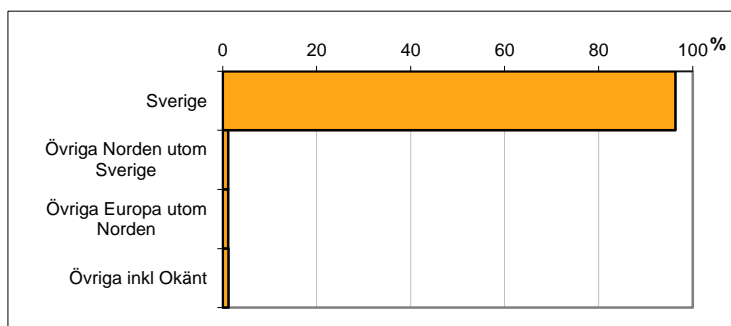

Valdistrikt 0211 Ljunga

Befolkning efter ålder och kön i valdistriktet

Ålder	Män	Kvinnor	Totalt	Andel (%)
0 år - 5 år	80	71	151	8,4
6 år - 15 år	81	109	190	10,6
16 år - 19 år	56	48	104	5,8
20 år - 24 år	59	45	104	5,8
25 år - 34 år	94	102	196	11,0
35 år - 54 år	257	257	514	28,7
55 år - 64 år	116	115	231	12,9
65 år - 79 år	139	112	251	14,0
80 år och äldre	25	22	47	2,6
Total folkmängd	907	881	1 788	100

För jämförelse:

Norrköping totalt (%)
7,5
11,0
4,8
7,8
13,0
25,7
11,5
13,8
5,0
100

Avser 31 dec 2013

Befolkning efter födelseled

Födelseled	Antal	Andel (%)
Sverige	1 723	96
Övriga Norden utom Sverige	21	1
Övriga Europa utom Norden	21	1
Övriga inkl Okänt	23	1
Total	1 788	100

Avser 31 dec 2013

Familjers boende efter fastighetstyp

Boende	Antal	Andel (%)
Småhus, lantbruksfastighet	109	14
Småhus, övriga fastigheter	683	86
Flerbostadshus	0	0
Uppgift saknas	2	0
Totalt antal familjer	794	100