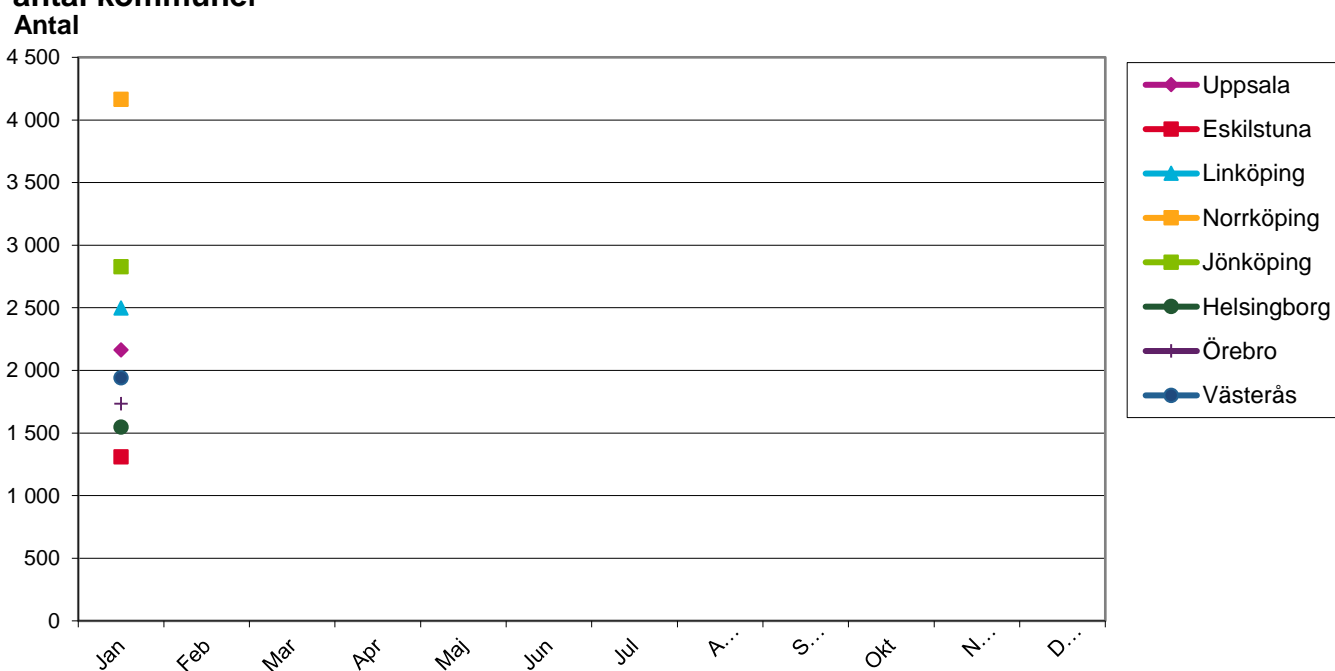

Nyanmälda platser på Arbetsförmedlingen, inklusive ferieplatser

Norrköping och ett antal kommuner

(Uppsala, Eskilstuna, Linköping, Norrköping, Jönköping, Helsingborg, Örebro och Västerås.)

Ackumulerat antal nyanmälda platser för respektive år, Norrköping

Källa: Arbetsförmedlingen

Ackumulerat antal nyanmälda platser år 2017, för Norrköping och ett antal kommuner

Källa: Arbetsförmedlingen

Not: Antalet nyanmälda platser påverkas bland annat av arbetsmarknadens storlek.