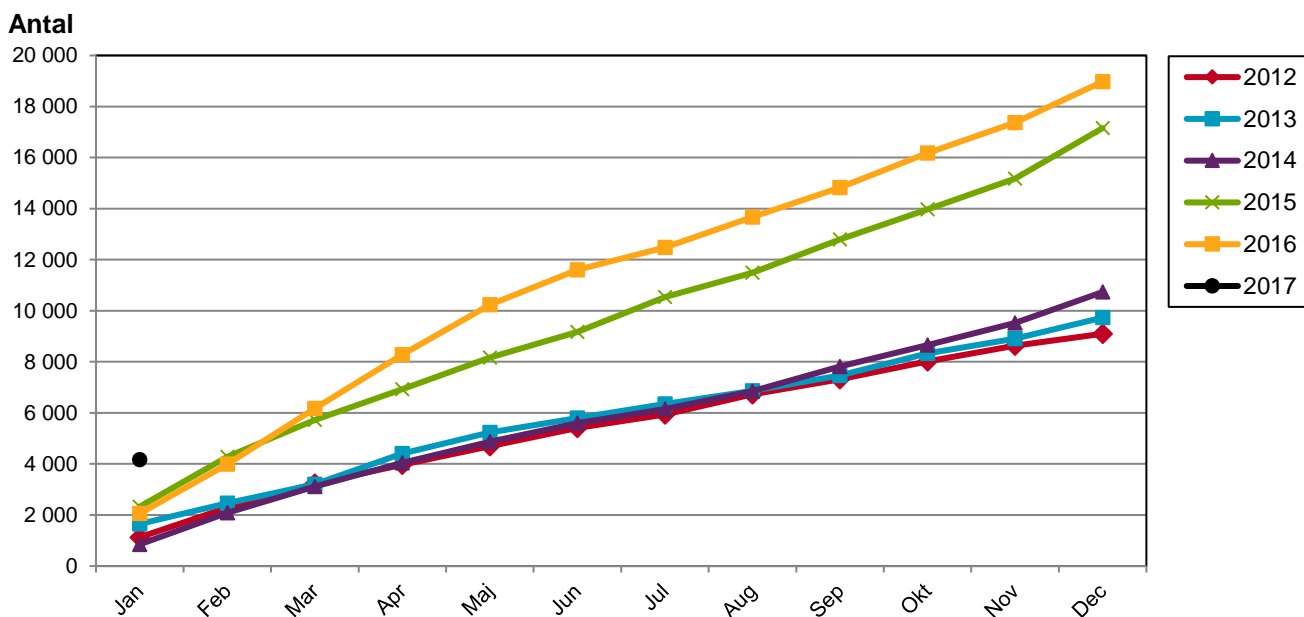

Nyanmälda platser på Arbetsförmedlingen, inklusive ferieplatser

Norrköping och ett antal kommuner

(Uppsala, Eskilstuna, Linköping, Norrköping, Jönköping, Helsingborg, Örebro och Västerås.)

Ackumulerat antal nyanmälda platser för respektive år, Norrköping

Källa: Arbetsförmedlingen

Ackumulerat antal nyanmälda platser år 2017, för Norrköping och ett antal kommuner

Källa: Arbetsförmedlingen

Not: Antalet nyanmälda platser påverkas bland annat av arbetsmarknadens storlek.