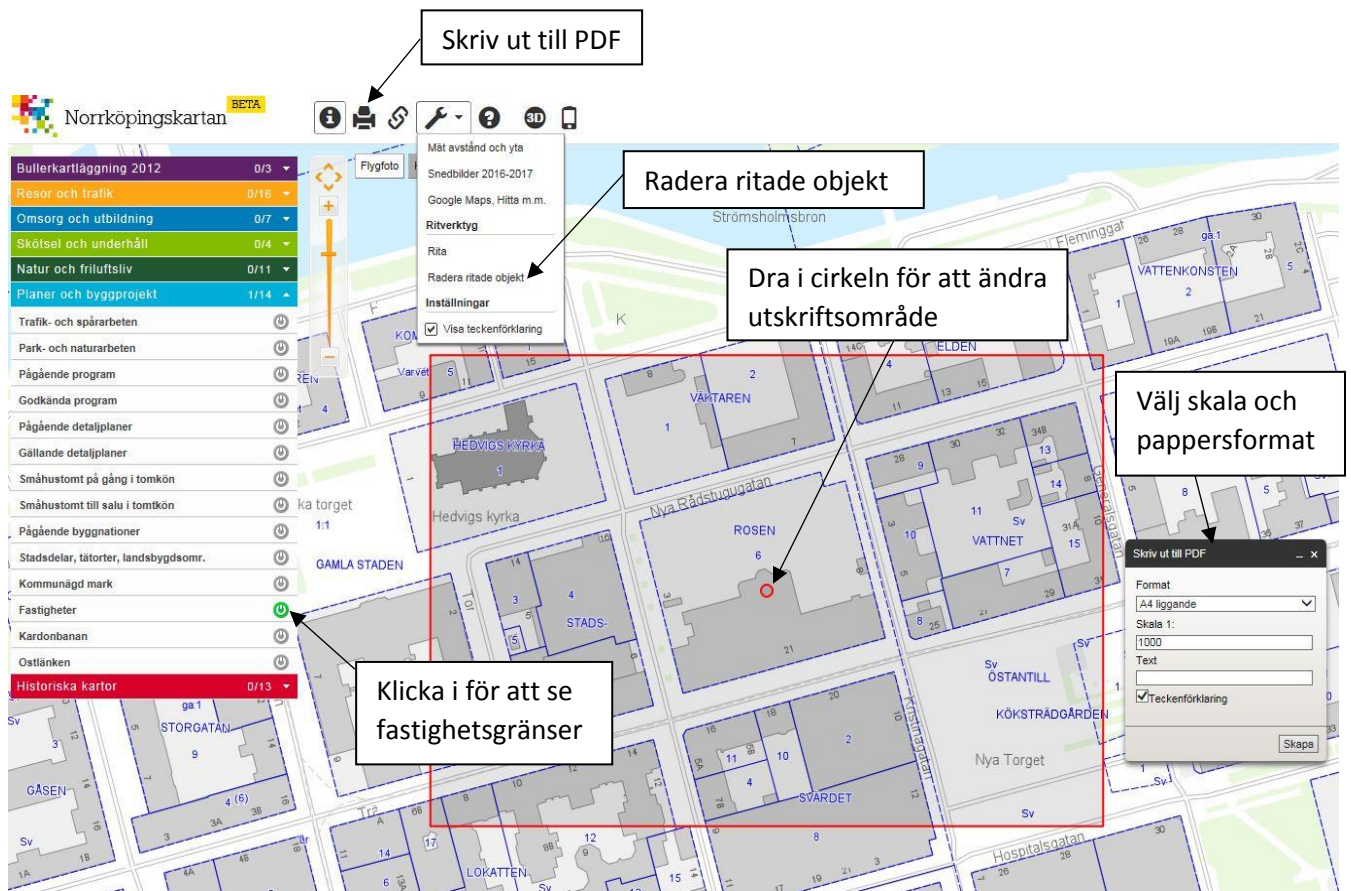

## Skriv ut skalenlig karta

På Norrköpings kommuns hemsida finns Norrköpings karttjänst som heter Norrköpingskartan NOKA.

<http://kartor.norrkoping.se/>

Här kan du välja kommunkartan och flygfoto över kommunen som bakgrundskarta. Kartan är gratis och skrivs ut i PDF-format. Det går också bra att beställa ett kartutdrag från oss men då tar vi ut en kostnad för det.

En sökfunktion gör det enkelt att hitta till rätt adress eller fastighet.

Det går även att tända exempelvis fastighetsgränser i karten. När du gjort din sökning så blir fastigheten eller adresspunkten markerad i karten. För att ta bort markeringen välj **Radera ritade objekt** innan du skriver ut (se nästa sida).