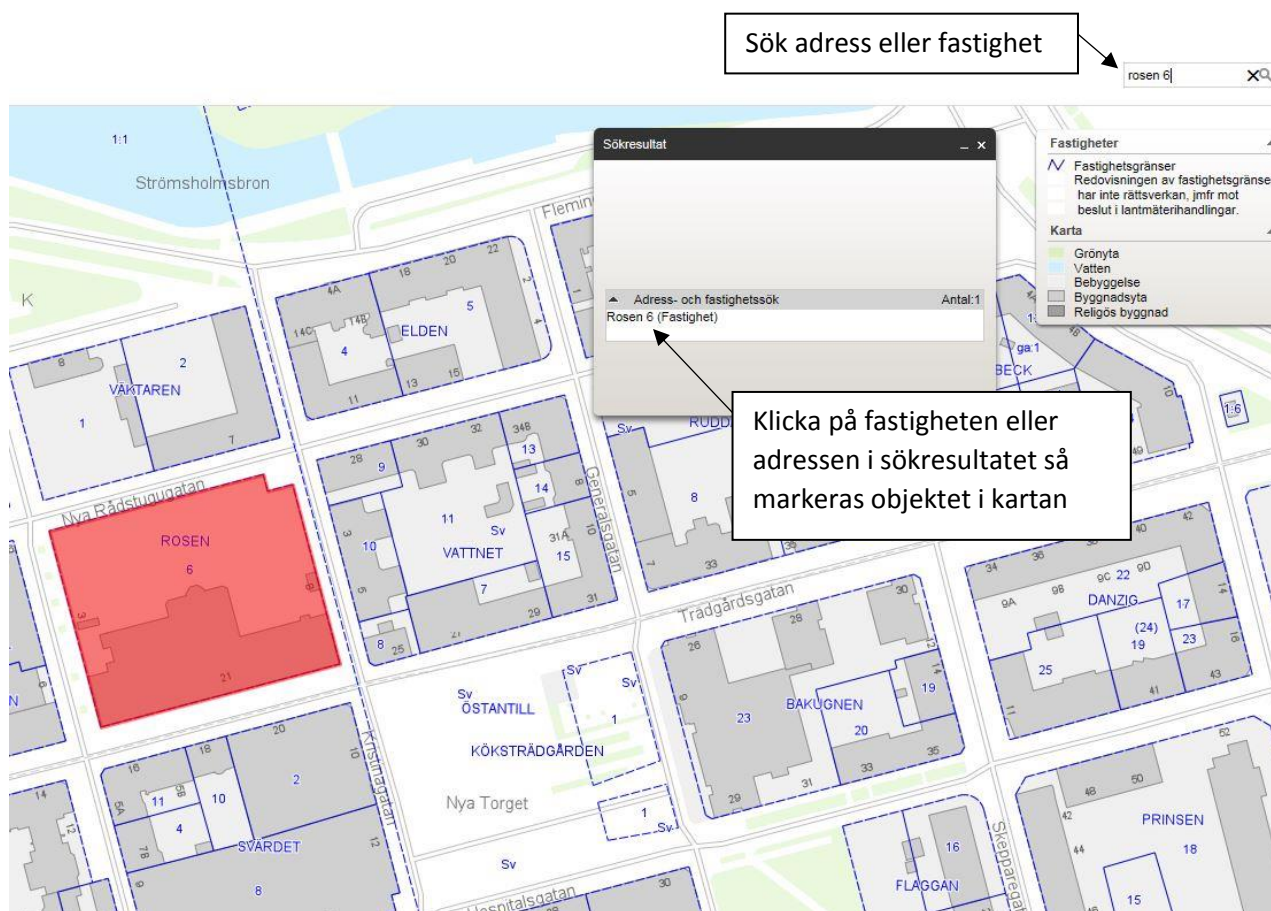

## Skriv ut skalenlig karta

På Norrköpings kommuns hemsida finns Norrköpings karttjänst som heter Norrköpingskartan NOKA.

<http://kartor.norrkoping.se/>

Här kan du välja kommunkartan och flygfoto över kommunen som bakgrundskarta. Kartan är gratis och skrivs ut i PDF-format. Det går också bra att beställa ett kartutdrag från oss men då tar vi ut en kostnad för det.

En sökfunktion gör det enkelt att hitta till rätt adress eller fastighet.

Det går även att tända exempelvis fastighetsgränser i karten. När du gjort din sökning så blir fastigheten eller adresspunkten markerad i karten. För att ta bort markeringen välj **Radera ritade objekt** innan du skriver ut (se nästa sida).