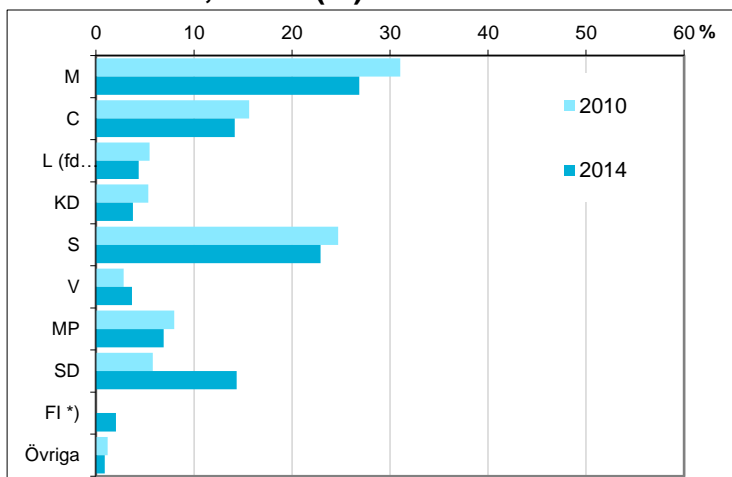

Sysselsättning	Antal	Andel (%)
Förvärsarbetande	759	85,4
Ej sysselsatt	130	14,6
Samtliga 20-64 år	889	100

Avser 2016

Disponibel inkomst, befolkningen 20 år och äldre, per inkomstgrupp

Disp inkomst, SEK	Antal	Andel (%)
Mindre än 143 500	213	19
146 500 - 213 499	226	20
213 500 - 297 499	303	27
297 500 eller mer	368	33
Totalt antal	1 110	100

Avser 2016

Not: Läs mer om variabeln i definitionerna.

Valresultat i kommunfullmäktigevalet 2010 och 2014, andel (%)

Parti	2010	2014
M	31,0	26,9
C	15,6	14,2
L (fd FP)	5,5	4,4
KD	5,4	3,8
S	24,7	22,9
V	2,8	3,7
MP	8,0	6,9
SD	5,8	14,4
FI *)	saknas	2,0
Övriga	1,2	0,9

*) FI redovisas i gruppen "Övriga" år 2010

Valdeltagande (%)	2010	2014
Kommunen totalt	81,2	83,0

Källa: Valmyndigheten

Preliminärt antal röstberättigade i kommunfullmäktigevalet 2018

1 166 personer
därav förstagångsväljare 53 personer