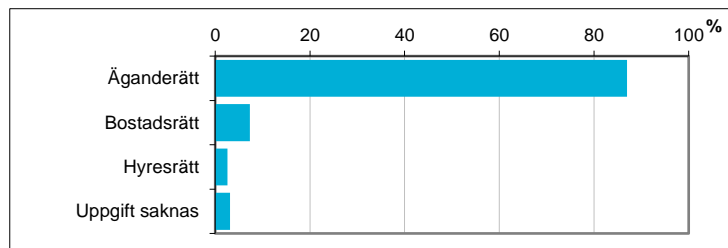

Befolkningen 20-64 år efter utbildningsnivå

Högsta utbildning	Antal	Andel (%)
Förgymnasial	95	11
Gymnasial utbildning	470	53
Eftergymnasial utb.	317	36
Uppgift saknas	7	1
Samtliga 20-64 år	889	100

Avser 31 dec 2016