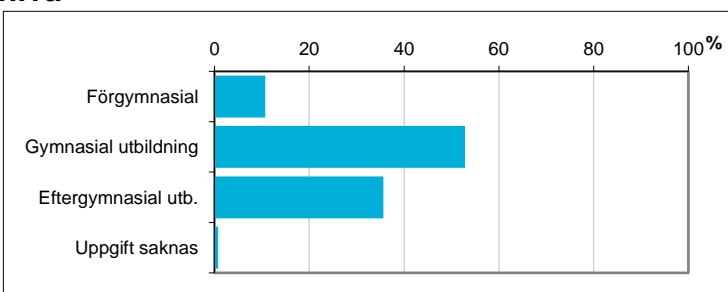

Hushållens boende efter upplåtelseform

Boende	Antal	Andel (%)
Äganderätt	501	87
Bostadsrätt	42	7
Hysesrätt	15	3
Uppgift saknas	18	3
Totalt antal hushåll	576	100

Avser 31 dec 2016

Befolkningen 20-64 år efter utbildningsnivå

Högsta utbildning	Antal	Andel (%)
Förgymnasial	95	11
Gymnasial utbildning	470	53
Eftergymnasial utb.	317	36
Uppgift saknas	7	1
Samtliga 20-64 år	889	100

Avser 31 dec 2016

Befolkningen 20-64 år efter sysselsättning

Sysselsättning	Antal	Andel (%)
Förvärsarbetande	759	85,4
Ej sysselsatt	130	14,6
Samtliga 20-64 år	889	100

Avser 2016

Disponibel inkomst, befolkningen 20 år och äldre, per inkomstgrupp

Disp inkomst, SEK	Antal	Andel (%)
Mindre än 143 500	213	19
146 500 - 213 499	226	20
213 500 - 297 499	303	27
297 500 eller mer	368	33
Totalt antal	1 110	100