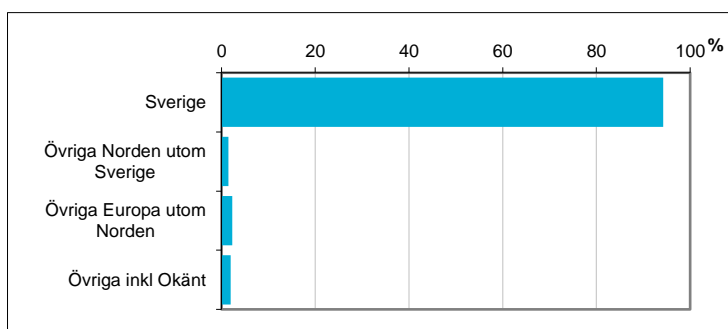

Valdistrikt 0236 Norsholm-Skärinkind

Befolkningen efter ålder och kön i valdistriktet

För jämförelse:

Ålder	Män	Kvinnor	Totalt	Andel (%)	Norrköping (%)
0 år - 5 år	60	70	130	8,6	7,4
6 år - 15 år	106	99	205	13,5	11,8
16 år - 19 år	28	36	64	4,2	4,4
20 år - 24 år	29	26	55	3,6	6,6
25 år - 34 år	84	86	170	11,2	14,4
35 år - 54 år	232	217	449	29,6	25,4
55 år - 64 år	120	94	214	14,1	11,0
65 år - 79 år	104	82	186	12,3	14,1
80 år och äldre	22	23	45	3,0	4,8
Total folkmängd	785	733	1 518	100	100

Avser 31 dec 2017

Befolkningen efter födelseland

Födelseland	Antal	Andel (%)
Sverige	1 431	94
Övriga Norden utom Sverige	22	1
Övriga Europa utom Norden	35	2
Övriga inkl Okänt	30	2
Samtliga	1 518	100

Avser 31 dec 2017

Hushållens boende efter upplåtelseform

Boende	Antal	Andel (%)
Äganderätt	501	87
Bostadsrätt	42	7
Hysesrätt	15	3
Uppgift saknas	18	3
Totalt antal hushåll	576	100

Avser 31 dec 2016