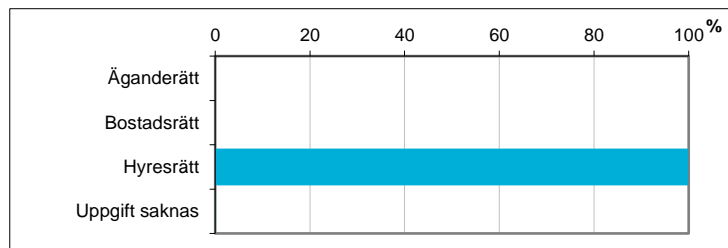

Befolkningen 20-64 år efter utbildningsnivå

Högsta utbildning	Antal	Andel (%)
Förgymnasial	133	17
Gymnasial utbildning	459	58
Eftergymnasial utb.	191	24
Uppgift saknas	9	1
Samtliga 20-64 år	792	100

Avser 31 dec 2016