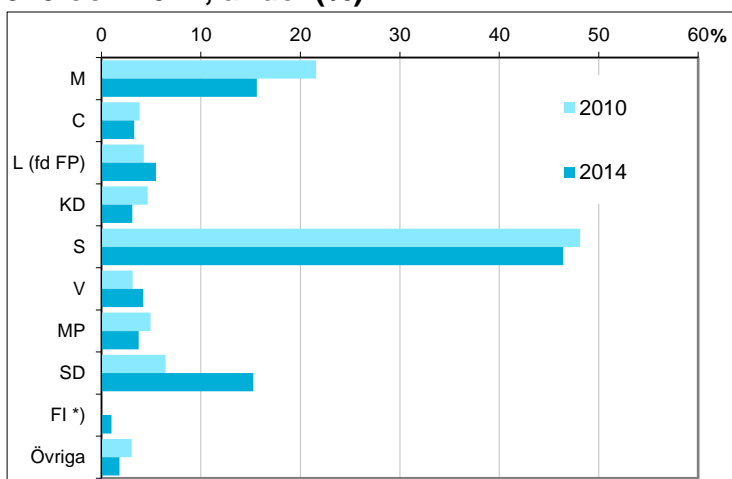

Sysselsättning	Antal	Andel (%)
Förvärsarbetande	598	75,5
Ej sysselsatt	194	24,5
Samtliga 20-64 år	792	100

Avser 2016

Disponibel inkomst, befolkningen 20 år och äldre, per inkomstgrupp

Disp inkomst, SEK	Antal	Andel (%)
Mindre än 143 500	360	26
146 500 - 213 499	530	39
213 500 - 297 499	329	24
297 500 eller mer	148	11
Totalt antal	1 367	100

Avser 2016

Not: Läs mer om variabeln i definitionerna.

Valresultat i kommunfullmäktigevalen 2010 och 2014, andel (%)

Parti	2010	2014
M	21,6	15,6
C	3,8	3,3
L (fd FP)	4,2	5,5
KD	4,6	3,1
S	48,1	46,4
V	3,1	4,2
MP	4,9	3,8
SD	6,5	15,3
FI *)	saknas	1,0
Övriga	3,0	1,8

*) FI redovisas i gruppen "Övriga" år 2010

Valdeltagande (%)	2010	2014
Kommunen totalt	81,2	83,0

Källa: Valmyndigheten

Preliminärt antal röstberättigade i kommunfullmäktigevalen 2018

1 410 personer

därav förstagångsväljare

58 personer

Källa: Valmyndigheten. Avser antal röstberättigade om valdagen hade varit den 16 april 2018.

Karta från Valmyndigheten