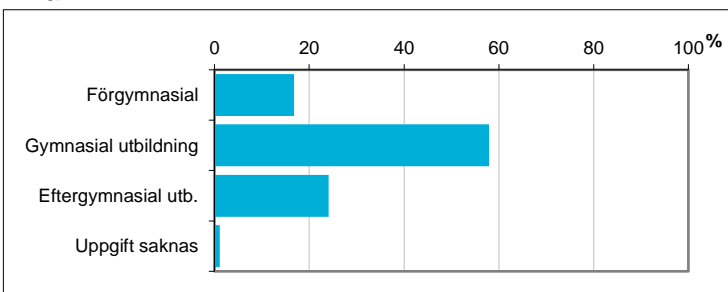

Hushållens boende efter upplåtelseform

Boende	Antal	Andel (%)
Äganderätt	0	0
Bostadsrätt	0	0
Hyresrätt	878	100
Uppgift saknas	1	0
Totalt antal hushåll	879	100

Avser 31 dec 2016

Befolkningen 20-64 år efter utbildningsnivå

Högsta utbildning	Antal	Andel (%)
Förgymnasial	133	17
Gymnasial utbildning	459	58
Eftergymnasial utb.	191	24
Uppgift saknas	9	1
Samtliga 20-64 år	792	100

Avser 31 dec 2016

Befolkningen 20-64 år efter sysselsättning

Sysselsättning	Antal	Andel (%)
Förvärsarbetande	598	75,5
Ej sysselsatt	194	24,5
Samtliga 20-64 år	792	100

Avser 2016

Disponibel inkomst, befolkningen 20 år och äldre, per inkomstgrupp

Disp inkomst, SEK	Antal	Andel (%)
Mindre än 143 500	360	26
146 500 - 213 499	530	39
213 500 - 297 499	329	24
297 500 eller mer	148	11
Totalt antal	1 367	100