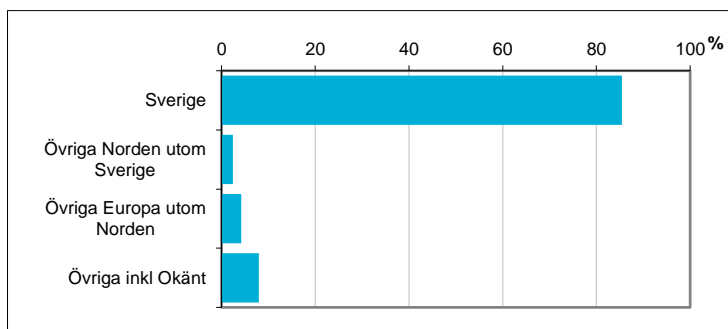

Valdistrikt 0226 Vilbergen Norra

Befolkningen efter ålder och kön i valdistriktet

För jämförelse:

Ålder	Män	Kvinnor	Totalt	Andel (%)	Norrköping (%)
0 år - 5 år	75	66	141	8,0	7,4
6 år - 15 år	94	83	177	10,1	11,8
16 år - 19 år	27	33	60	3,4	4,4
20 år - 24 år	53	46	99	5,6	6,6
25 år - 34 år	110	121	231	13,1	14,4
35 år - 54 år	140	186	326	18,5	25,4
55 år - 64 år	74	85	159	9,0	11,0
65 år - 79 år	146	216	362	20,6	14,1
80 år och äldre	87	119	206	11,7	4,8
Total folkmängd	806	955	1 761	100	100

Avser 31 dec 2017

Befolkningen efter födelseland

Födelseland	Antal	Andel (%)
Sverige	1 504	85
Övriga Norden utom Sverige	43	2
Övriga Europa utom Norden	74	4
Övriga inkl Okänt	140	8
Samtliga	1 761	100

Avser 31 dec 2017

Hushållens boende efter upplåtelseform

Boende	Antal	Andel (%)
Äganderätt	0	0
Bostadsrätt	0	0
Hyresrätt	878	100
Uppgift saknas	1	0
Totalt antal hushåll	879	100

Avser 31 dec 2016