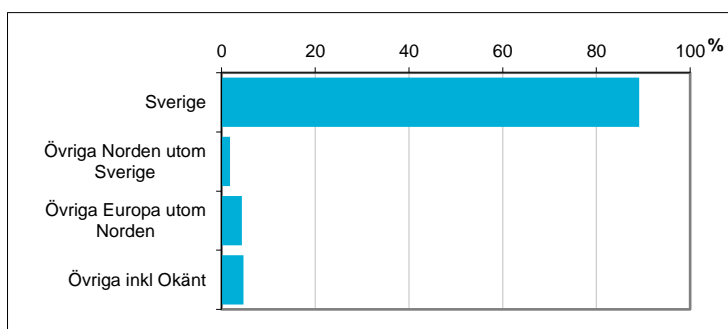

Valdistrikt 0224 Skarphagen

Befolkningen efter ålder och kön i valdistriktet

För jämförelse:

Ålder	Män	Kvinnor	Totalt	Andel (%)	Norrköping (%)
0 år - 5 år	46	41	87	5,1	7,4
6 år - 15 år	94	93	187	11,0	11,8
16 år - 19 år	40	30	70	4,1	4,4
20 år - 24 år	45	45	90	5,3	6,6
25 år - 34 år	96	63	159	9,4	14,4
35 år - 54 år	187	197	384	22,7	25,4
55 år - 64 år	106	123	229	13,5	11,0
65 år - 79 år	174	186	360	21,3	14,1
80 år och äldre	52	75	127	7,5	4,8
Total folkmängd	840	853	1 693	100	100

Avser 31 dec 2017

Befolkningen efter födelseland

Födelseland	Antal	Andel (%)
Sverige	1 509	89
Övriga Norden utom Sverige	31	2
Övriga Europa utom Norden	74	4
Övriga inkl Okänt	79	5
Samtliga	1 693	100

Avser 31 dec 2017

Hushållens boende efter upplåtelseform

Boende	Antal	Andel (%)
Äganderätt	386	47
Bostadsrätt	240	29
Hysesrätt	181	22
Uppgift saknas	8	1
Totalt antal hushåll	815	100

Avser 31 dec 2016