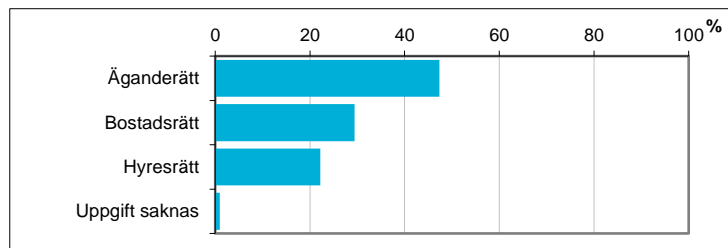

Befolkningen 20-64 år efter utbildningsnivå

Högsta utbildning	Antal	Andel (%)
Förgymnasial	93	11
Gymnasial utbildning	394	46
Eftergymnasial utb.	362	42
Uppgift saknas	9	1
Samtliga 20-64 år	858	100

Avser 31 dec 2016