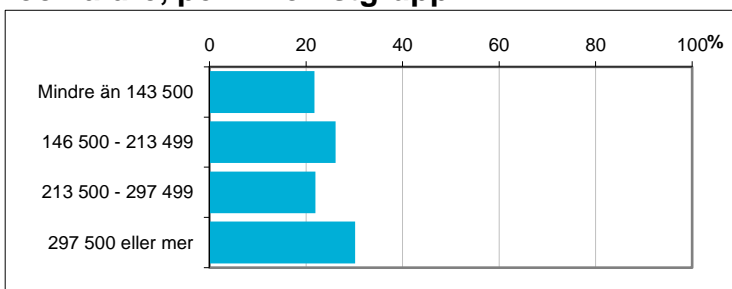

Disponibel inkomst, befolkningen 20 år och äldre, per inkomstgrupp

Disp inkomst, SEK	Antal	Andel (%)
Mindre än 143 500	293	22
146 500 - 213 499	352	26
213 500 - 297 499	296	22
297 500 eller mer	406	30
Totalt antal	1 347	100

Avser 2016

Not: Läs mer om variabeln i definitionerna.

Valresultat i kommunfullmäktigevalen 2010 och 2014, andel (%)

Parti	2010	2014
M	31,4	27,6
C	3,5	3,1
L (fd FP)	7,4	9,6
KD	4,0	5,0
S	34,4	32,0
V	4,7	4,7
MP	5,8	5,1
SD	5,2	10,1
FI *)	saknas	1,4
Övriga	3,6	1,6

*) FI redovisas i gruppen "Övriga" år 2010