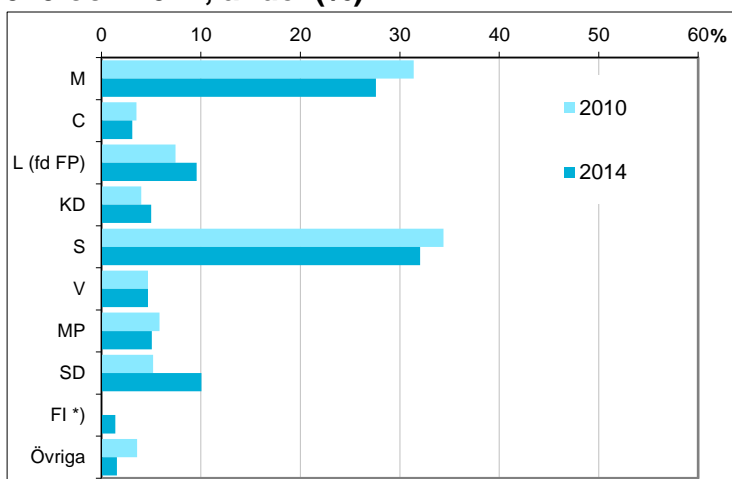

Sysselsättning	Antal	Andel (%)
Förvärsarbetande	698	81,4
Ej sysselsatt	160	18,6
Samtliga 20-64 år	858	100

Avser 2016

Disponibel inkomst, befolkningen 20 år och äldre, per inkomstgrupp

Disp inkomst, SEK	Antal	Andel (%)
Mindre än 143 500	293	22
146 500 - 213 499	352	26
213 500 - 297 499	296	22
297 500 eller mer	406	30
Totalt antal	1 347	100

Avser 2016

Not: Läs mer om variabeln i definitionerna.

Valresultat i kommunfullmäktigevalen 2010 och 2014, andel (%)

Parti	2010	2014
M	31,4	27,6
C	3,5	3,1
L (fd FP)	7,4	9,6
KD	4,0	5,0
S	34,4	32,0
V	4,7	4,7
MP	5,8	5,1
SD	5,2	10,1
FI *)	saknas	1,4
Övriga	3,6	1,6

*) FI redovisas i gruppen "Övriga" år 2010

Valdeltagande (%) **87,1** **87,6**

Kommunen totalt *81,2* *83,0*

Källa: Valmyndigheten

Preliminärt antal röstberättigade i kommunfullmäktigevalen 2018

1 388 personer

därav förstagsängsväljare

71 personer

Källa: Valmyndigheten. Avser antal röstberättigade om valdagen hade varit den 16 april 2018.

Karta från Valmyndigheten