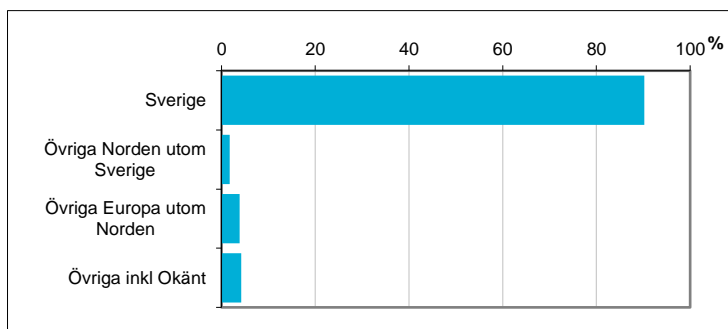

Valdistrikt 0223 Kneippen

Befolkningen efter ålder och kön i valdistriktet

För jämförelse:

Ålder	Män	Kvinnor	Totalt	Andel (%)	Norrköping (%)
0 år - 5 år	63	73	136	6,4	7,4
6 år - 15 år	121	83	204	9,5	11,8
16 år - 19 år	50	45	95	4,4	4,4
20 år - 24 år	57	76	133	6,2	6,6
25 år - 34 år	145	144	289	13,5	14,4
35 år - 54 år	269	310	579	27,0	25,4
55 år - 64 år	119	118	237	11,1	11,0
65 år - 79 år	167	192	359	16,8	14,1
80 år och äldre	42	67	109	5,1	4,8
Total folkmängd	1 033	1 108	2 141	100	100

Avser 31 dec 2017

Befolkningen efter födelseland

Födelseland	Antal	Andel (%)
Sverige	1 931	90
Övriga Norden utom Sverige	37	2
Övriga Europa utom Norden	83	4
Övriga inkl Okänt	90	4
Samtliga	2 141	100

Avser 31 dec 2017

Hushållens boende efter upplåtelseform

Boende	Antal	Andel (%)
Äganderätt	205	20
Bostadsrätt	90	9
Hysesrätt	696	67
Uppgift saknas	45	4
Totalt antal hushåll	1 036	100

Avser 31 dec 2016