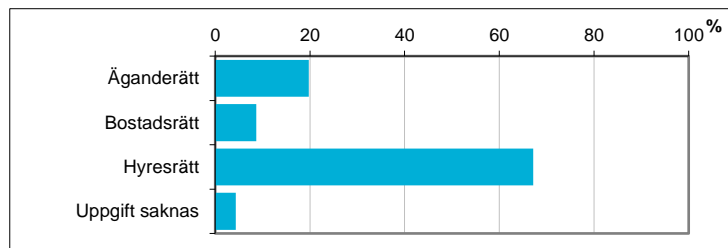

Befolkningen 20-64 år efter utbildningsnivå

Högsta utbildning	Antal	Andel (%)
Förgymnasial	94	7
Gymnasial utbildning	531	42
Eftergymnasial utb.	620	49
Uppgift saknas	12	1
Samtliga 20-64 år	1 257	100

Avser 31 dec 2016