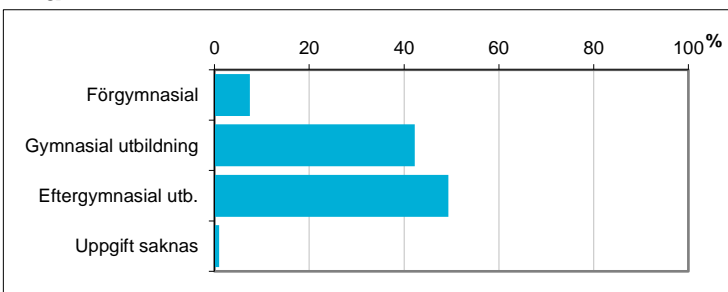

Hushållens boende efter upplåtelseform

Boende	Antal	Andel (%)
Äganderätt	205	20
Bostadsrätt	90	9
Hysesrätt	696	67
Uppgift saknas	45	4
Totalt antal hushåll	1 036	100

Avser 31 dec 2016

Befolkningen 20-64 år efter utbildningsnivå

Högsta utbildning	Antal	Andel (%)
Förgymnasial	94	7
Gymnasial utbildning	531	42
Eftergymnasial utb.	620	49
Uppgift saknas	12	1
Samtliga 20-64 år	1 257	100

Avser 31 dec 2016

Befolkningen 20-64 år efter sysselsättning

Sysselsättning	Antal	Andel (%)
Förvärsarbetande	1 076	85,6
Ej sysselsatt	181	14,4
Samtliga 20-64 år	1 257	100

Avser 2016

Disponibel inkomst, befolkningen 20 år och äldre, per inkomstgrupp

Disp inkomst, SEK	Antal	Andel (%)
Mindre än 143 500	318	19
146 500 - 213 499	340	20
213 500 - 297 499	436	26
297 500 eller mer	614	36
Totalt antal	1 708	100