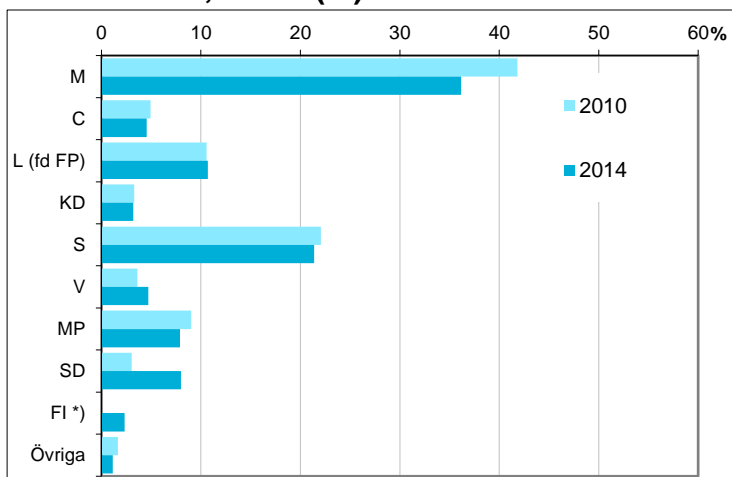

Sysselsättning	Antal	Andel (%)
Förvärsarbetande	1 076	85,6
Ej sysselsatt	181	14,4
Samtliga 20-64 år	1 257	100

Avser 2016

Disponibel inkomst, befolkningen 20 år och äldre, per inkomstgrupp

Disp inkomst, SEK	Antal	Andel (%)
Mindre än 143 500	318	19
146 500 - 213 499	340	20
213 500 - 297 499	436	26
297 500 eller mer	614	36
Totalt antal	1 708	100

Avser 2016

Not: Läs mer om variabeln i definitionerna.

Valresultat i kommunfullmäktigevalen 2010 och 2014, andel (%)

Parti	2010	2014
M	41,8	36,2
C	4,9	4,6
L (fd FP)	10,6	10,7
KD	3,3	3,2
S	22,1	21,4
V	3,6	4,7
MP	9,0	7,9
SD	3,0	8,0
FI *)	saknas	2,3
Övriga	1,6	1,1

*) FI redovisas i gruppen "Övriga" år 2010

Valdeltagande (%) **86,7** **87,3**

Kommunen totalt *81,2* *83,0*

Källa: Valmyndigheten

Preliminärt antal röstberättigade i kommunfullmäktigevalen 2018

1 759 personer

därav förstagångsväljare

99 personer

Källa: Valmyndigheten. Avser antal röstberättigade om valdagen hade varit den 16 april 2018.

Karta från Valmyndigheten