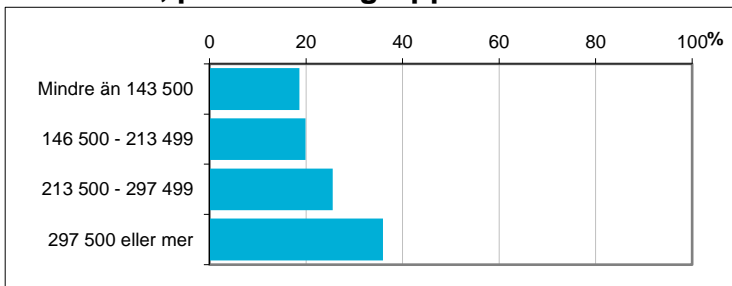

Disponibel inkomst, befolkningen 20 år och äldre, per inkomstgrupp

Disp inkomst, SEK	Antal	Andel (%)
Mindre än 143 500	318	19
146 500 - 213 499	340	20
213 500 - 297 499	436	26
297 500 eller mer	614	36
Totalt antal	1 708	100

Avser 2016

Not: Läs mer om variabeln i definitionerna.

Valresultat i kommunfullmäktigevalen 2010 och 2014, andel (%)

Parti	2010	2014
M	41,8	36,2
C	4,9	4,6
L (fd FP)	10,6	10,7
KD	3,3	3,2
S	22,1	21,4
V	3,6	4,7
MP	9,0	7,9
SD	3,0	8,0
FI *)	saknas	2,3
Övriga	1,6	1,1

*) FI redovisas i gruppen "Övriga" år 2010