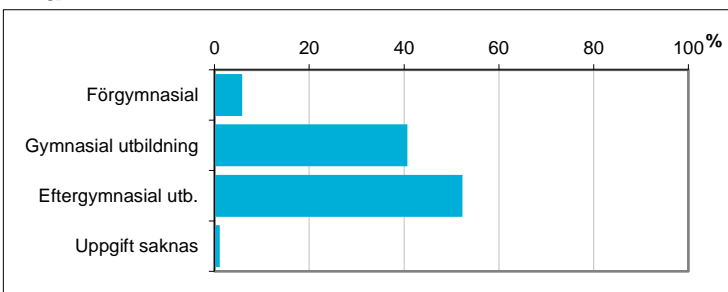

Hushållens boende efter upplåtelseform

Boende	Antal	Andel (%)
Äganderätt	567	93
Bostadsrätt	19	3
Hysesrätt	20	3
Uppgift saknas	6	1
Totalt antal hushåll	612	100

Avser 31 dec 2016

Befolkningen 20-64 år efter utbildningsnivå

Högsta utbildning	Antal	Andel (%)
Förgymnasial	52	6
Gymnasial utbildning	364	41
Eftergymnasial utb.	468	52
Uppgift saknas	10	1
Samtliga 20-64 år	894	100

Avser 31 dec 2016

Befolkningen 20-64 år efter sysselsättning

Sysselsättning	Antal	Andel (%)
Förvärsarbetande	784	87,7
Ej sysselsatt	110	12,3
Samtliga 20-64 år	894	100

Avser 2016

Disponibel inkomst, befolkningen 20 år och äldre, per inkomstgrupp

Disp inkomst, SEK	Antal	Andel (%)
Mindre än 143 500	171	14
146 500 - 213 499	203	16
213 500 - 297 499	226	18
297 500 eller mer	647	52
Totalt antal	1 247	100