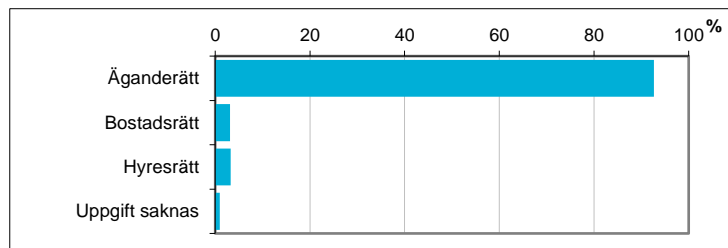

Befolkningen 20-64 år efter utbildningsnivå

Högsta utbildning	Antal	Andel (%)
Förgymnasial	52	6
Gymnasial utbildning	364	41
Eftergymnasial utb.	468	52
Uppgift saknas	10	1
Samtliga 20-64 år	894	100

Avser 31 dec 2016