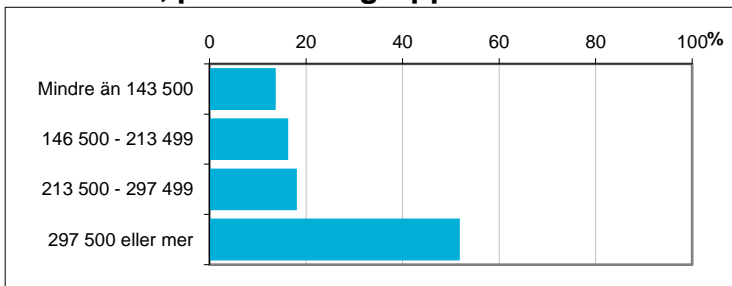

Sysselsättning	Antal	Andel (%)
Förvärsarbetande	784	87,7
Ej sysselsatt	110	12,3
Samtliga 20-64 år	894	100

Avser 2016

Disponibel inkomst, befolkningen 20 år och äldre, per inkomstgrupp

Disp inkomst, SEK	Antal	Andel (%)
Mindre än 143 500	171	14
146 500 - 213 499	203	16
213 500 - 297 499	226	18
297 500 eller mer	647	52
Totalt antal	1 247	100

Avser 2016

Not: Läs mer om variabeln i definitionerna.

Valresultat i kommunfullmäktigevalet 2010 och 2014, andel (%)

Parti	2010	2014
M	60,7	52,9
C	4,4	3,5
L (fd FP)	8,6	11,6
KD	3,4	4,6
S	14,7	12,9
V	1,9	1,9
MP	3,9	3,9
SD	1,6	7,3
FI *)	saknas	1,4
Övriga	0,9	0,3