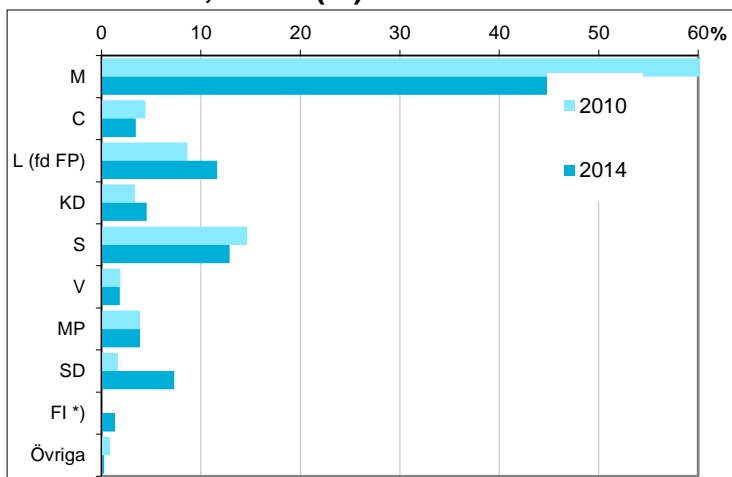

Sysselsättning	Antal	Andel (%)
Förvärsarbetande	784	87,7
Ej sysselsatt	110	12,3
Samtliga 20-64 år	894	100

Avser 2016

Disponibel inkomst, befolkningen 20 år och äldre, per inkomstgrupp

Disp inkomst, SEK	Antal	Andel (%)
Mindre än 143 500	171	14
146 500 - 213 499	203	16
213 500 - 297 499	226	18
297 500 eller mer	647	52
Totalt antal	1 247	100

Avser 2016

Not: Läs mer om variabeln i definitionerna.

Valresultat i kommunfullmäktigevalet 2010 och 2014, andel (%)

Parti	2010	2014
M	60,7	52,9
C	4,4	3,5
L (fd FP)	8,6	11,6
KD	3,4	4,6
S	14,7	12,9
V	1,9	1,9
MP	3,9	3,9
SD	1,6	7,3
FI *)	saknas	1,4
Övriga	0,9	0,3

*) FI redovisas i gruppen "Övriga" år 2010

Valdeltagande (%)	2010	2014
Kommunen totalt	81,2	83,0

Källa: Valmyndigheten

Preliminärt antal röstberättigade i kommunfullmäktigevalet 2018

1 336 personer
därav förstagsångsväljare 83 personer

Källa: Valmyndigheten. Avser antal röstberättigade om valdagen hade varit den 16 april 2018.

Karta från Valmyndigheten