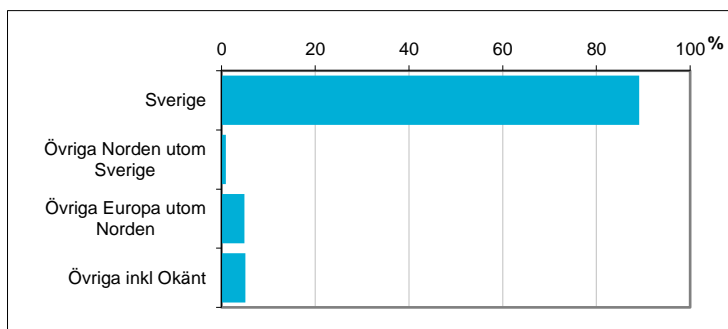

Valdistrikt 0215 Lindö Östra

Befolkningen efter ålder och kön i valdistriktet

För jämförelse:

Ålder	Män	Kvinnor	Totalt	Andel (%)	Norrköping (%)
0 år - 5 år	68	74	142	7,9	7,4
6 år - 15 år	138	145	283	15,8	11,8
16 år - 19 år	42	44	86	4,8	4,4
20 år - 24 år	31	28	59	3,3	6,6
25 år - 34 år	50	73	123	6,9	14,4
35 år - 54 år	262	266	528	29,5	25,4
55 år - 64 år	104	100	204	11,4	11,0
65 år - 79 år	144	144	288	16,1	14,1
80 år och äldre	46	32	78	4,4	4,8
Total folkmängd	885	906	1 791	100	100

Avser 31 dec 2017

Befolkningen efter födelseland

Födelseland	Antal	Andel (%)
Sverige	1 596	89
Övriga Norden utom Sverige	16	1
Övriga Europa utom Norden	88	5
Övriga inkl Okänt	91	5
Samtliga	1 791	100

Avser 31 dec 2017

Hushållens boende efter upplåtelseform

Boende	Antal	Andel (%)
Äganderätt	567	93
Bostadsrätt	19	3
Hysesrätt	20	3
Uppgift saknas	6	1
Totalt antal hushåll	612	100

Avser 31 dec 2016