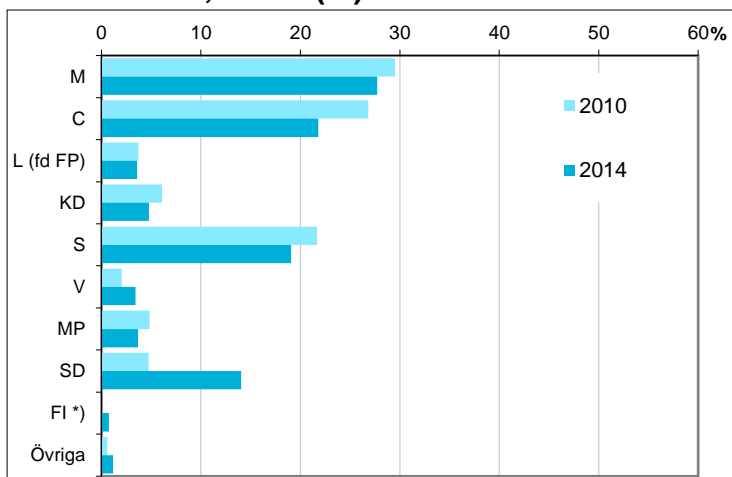

Sysselsättning	Antal	Andel (%)
Förvärsarbetande	887	87,9
Ej sysselsatt	122	12,1
Samtliga 20-64 år	1 009	100

Avser 2016

Disponibel inkomst, befolkningen 20 år och äldre, per inkomstgrupp

Disp inkomst, SEK	Antal	Andel (%)
Mindre än 143 500	284	21
146 500 - 213 499	296	22
213 500 - 297 499	354	26
297 500 eller mer	411	31
Totalt antal	1 345	100

Avser 2016

Not: Läs mer om variabeln i definitionerna.

Valresultat i kommunfullmäktigevalen 2010 och 2014, andel (%)

Parti	2010	2014
M	29,5	27,7
C	26,8	21,8
L (fd FP)	3,7	3,6
KD	6,1	4,8
S	21,7	19,1
V	2,0	3,4
MP	4,8	3,7
SD	4,7	14,0
FI *)	saknas	0,8
Övriga	0,6	1,2

*) FI redovisas i gruppen "Övriga" år 2010

Valdeltagande (%)	2010	2014
Kommunen totalt	81,2	83,0

Källa: Valmyndigheten

Preliminärt antal röstberättigade i kommunfullmäktigevalen 2018

1 422 personer
därav förstagångsväljare 70 personer