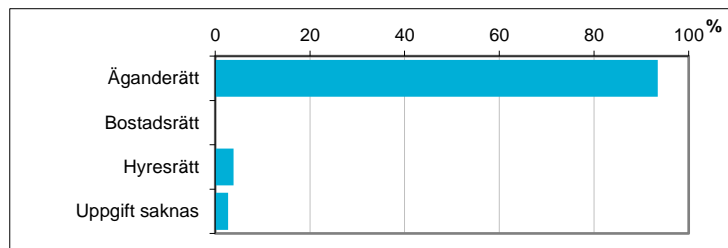

Valdistrikt 0212 Kuddby

Befolkningen efter ålder och kön i valdistriktet

För jämförelse:

Ålder	Män	Kvinnor	Totalt	Andel (%)	Norrköping (%)
0 år - 5 år	60	58	118	6,7	7,4
6 år - 15 år	104	98	202	11,4	11,8
16 år - 19 år	45	36	81	4,6	4,4
20 år - 24 år	36	33	69	3,9	6,6
25 år - 34 år	97	89	186	10,5	14,4
35 år - 54 år	242	230	472	26,7	25,4
55 år - 64 år	143	133	276	15,6	11,0
65 år - 79 år	162	130	292	16,5	14,1
80 år och äldre	30	40	70	4,0	4,8
Total folkmängd	919	847	1 766	100	100

Avser 31 dec 2017

Befolkningen efter födelseland

Födelseland	Antal	Andel (%)
Sverige	1 704	96
Övriga Norden utom Sverige	21	1
Övriga Europa utom Norden	21	1
Övriga inkl Okänt	20	1
Samtliga	1 766	100

Avser 31 dec 2017

Hushållens boende efter upplåtelseform

Boende	Antal	Andel (%)
Äganderätt	656	93
Bostadsrätt	0	0
Hysesrätt	27	4
Uppgift saknas	19	3
Totalt antal hushåll	702	100

Avser 31 dec 2016

Befolkningen 20-64 år efter utbildningsnivå

Högsta utbildning	Antal	Andel (%)
Förgymnasial	128	13
Gymnasial utbildning	595	59
Eftergymnasial utb.	279	28
Uppgift saknas	7	1
Samtliga 20-64 år	1 009	100

Avser 31 dec 2016

Befolkningen 20-64 år efter sysselsättning