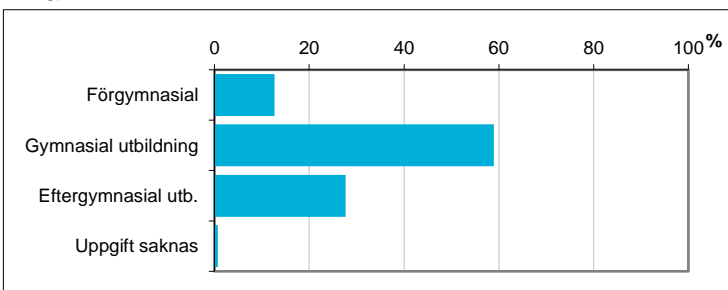

Hushållens boende efter upplåtelseform

Boende	Antal	Andel (%)
Äganderätt	656	93
Bostadsrätt	0	0
Hysesrätt	27	4
Uppgift saknas	19	3
Totalt antal hushåll	702	100

Avser 31 dec 2016

Befolkningen 20-64 år efter utbildningsnivå

Högsta utbildning	Antal	Andel (%)
Förgymnasial	128	13
Gymnasial utbildning	595	59
Eftergymnasial utb.	279	28
Uppgift saknas	7	1
Samtliga 20-64 år	1 009	100

Avser 31 dec 2016

Befolkningen 20-64 år efter sysselsättning

Sysselsättning	Antal	Andel (%)
Förvärsarbetande	887	87,9
Ej sysselsatt	122	12,1
Samtliga 20-64 år	1 009	100

Avser 2016

Disponibel inkomst, befolkningen 20 år och äldre, per inkomstgrupp

Disp inkomst, SEK	Antal	Andel (%)
Mindre än 143 500	284	21
146 500 - 213 499	296	22
213 500 - 297 499	354	26
297 500 eller mer	411	31
Totalt antal	1 345	100