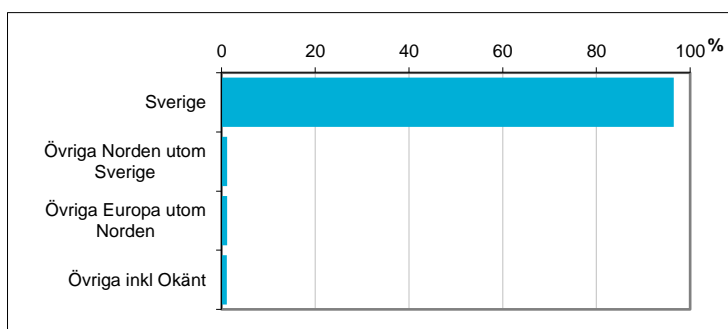

Valdistrikt 0212 Kuddby

Befolkningen efter ålder och kön i valdistriktet

För jämförelse:

Ålder	Män	Kvinnor	Totalt	Andel (%)	Norrköping (%)
0 år - 5 år	60	58	118	6,7	7,4
6 år - 15 år	104	98	202	11,4	11,8
16 år - 19 år	45	36	81	4,6	4,4
20 år - 24 år	36	33	69	3,9	6,6
25 år - 34 år	97	89	186	10,5	14,4
35 år - 54 år	242	230	472	26,7	25,4
55 år - 64 år	143	133	276	15,6	11,0
65 år - 79 år	162	130	292	16,5	14,1
80 år och äldre	30	40	70	4,0	4,8
Total folkmängd	919	847	1 766	100	100

Avser 31 dec 2017

Befolkningen efter födelseland

Födelseland	Antal	Andel (%)
Sverige	1 704	96
Övriga Norden utom Sverige	21	1
Övriga Europa utom Norden	21	1
Övriga inkl Okänt	20	1
Samtliga	1 766	100

Avser 31 dec 2017

Hushållens boende efter upplåtelseform

Boende	Antal	Andel (%)
Äganderätt	656	93
Bostadsrätt	0	0
Hysesrätt	27	4
Uppgift saknas	19	3
Totalt antal hushåll	702	100

Avser 31 dec 2016