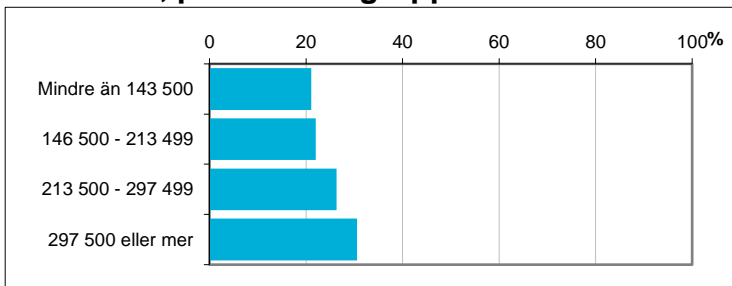

Disponibel inkomst, befolkningen 20 år och äldre, per inkomstgrupp

Disp inkomst, SEK	Antal	Andel (%)
Mindre än 143 500	284	21
146 500 - 213 499	296	22
213 500 - 297 499	354	26
297 500 eller mer	411	31
Totalt antal	1 345	100

Avser 2016

Not: Läs mer om variabeln i definitionerna.

Valresultat i kommunfullmäktigevalen 2010 och 2014, andel (%)

Parti	2010	2014
M	29,5	27,7
C	26,8	21,8
L (fd FP)	3,7	3,6
KD	6,1	4,8
S	21,7	19,1
V	2,0	3,4
MP	4,8	3,7
SD	4,7	14,0
FI *)	saknas	0,8
Övriga	0,6	1,2

*) FI redovisas i gruppen "Övriga" år 2010

Valdeltagande (%)	2010	2014
Kommunen totalt	81,2	83,0

Källa: Valmyndigheten