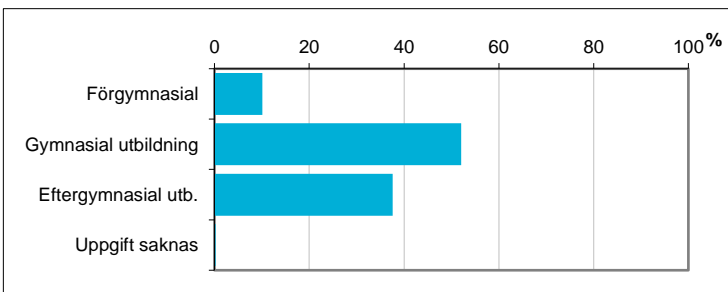

Hushållens boende efter upplåtelseform

Boende	Antal	Andel (%)
Äganderätt	279	50
Bostadsrätt	275	49
Hysesrätt
Uppgift saknas
Totalt antal hushåll	561	100

Avser 31 dec 2016

... innebär att det är för få uppgifter för att kunna visas

Befolkningen 20-64 år efter utbildningsnivå

Högsta utbildning	Antal	Andel (%)
Förgymnasial	89	10
Gymnasial utbildning	457	52
Eftergymnasial utb.	330	38
Uppgift saknas	2	0
Samtliga 20-64 år	878	100

Avser 31 dec 2016

Befolkningen 20-64 år efter sysselsättning

Sysselsättning	Antal	Andel (%)
Förvärvsarbete	777	88,5
Ej sysselsatt	101	11,5
Samtliga 20-64 år	878	100

Avser 2016

Disponibel inkomst, befolkningen 20 år och äldre, per inkomstgrupp