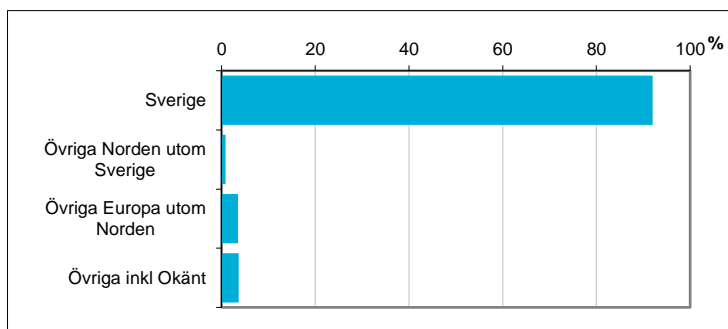

Valdistrikt 0210 Rambodal Norra

Befolkningen efter ålder och kön i valdistriktet

För jämförelse:

Ålder	Män	Kvinnor	Totalt	Andel (%)	Norrköping (%)
0 år - 5 år	105	83	188	11,9	7,4
6 år - 15 år	120	119	239	15,1	11,8
16 år - 19 år	22	29	51	3,2	4,4
20 år - 24 år	29	21	50	3,2	6,6
25 år - 34 år	92	96	188	11,9	14,4
35 år - 54 år	202	224	426	26,9	25,4
55 år - 64 år	102	108	210	13,3	11,0
65 år - 79 år	100	98	198	12,5	14,1
80 år och äldre	13	18	31	2,0	4,8
Total folkmängd	785	796	1 581	100	100

Avser 31 dec 2017

Befolkningen efter födelseland

Födelseland	Antal	Andel (%)
Sverige	1 454	92
Övriga Norden utom Sverige	13	1
Övriga Europa utom Norden	56	4
Övriga inkl Okänt	58	4
Samtliga	1 581	100

Avser 31 dec 2017

Hushållens boende efter upplåtelseform

Boende	Antal	Andel (%)
Äganderätt	279	50
Bostadsrätt	275	49
Hysesrätt	...	...
Uppgift saknas	...	...
Totalt antal hushåll	561	100

Avser 31 dec 2016

... innebär att det är för få uppgifter för att kunna visas