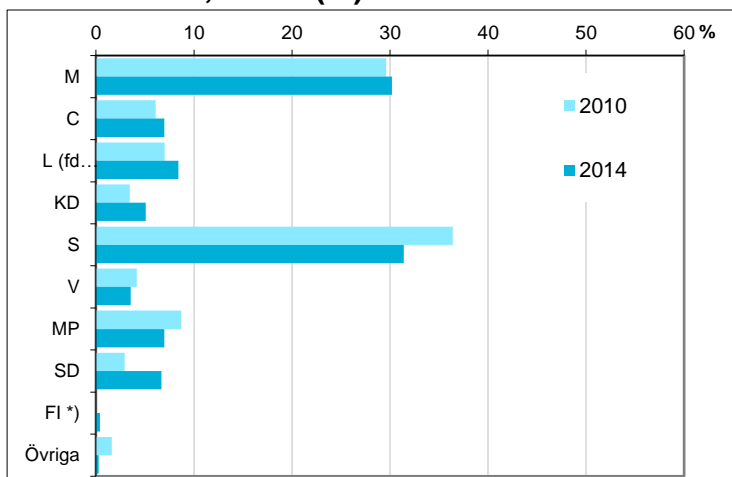

Disponibel inkomst, befolkningen 20 år och äldre, per inkomstgrupp

Disp inkomst, SEK	Antal	Andel (%)
Mindre än 143 500	165	15
146 500 - 213 499	219	20
213 500 - 297 499	321	30
297 500 eller mer	383	35
Totalt antal	1 088	100

Avser 2016

Not: Läs mer om variabeln i definitionerna.

Valresultat i kommunfullmäktigevalen 2010 och 2014, andel (%)

Parti	2010	2014
M	29,6	30,2
C	6,1	7,0
L (fd FP)	7,0	8,4
KD	3,5	5,1
S	36,4	31,4
V	4,2	3,6
MP	8,7	7,0
SD	2,9	6,7
FI *)	saknas	0,4
Övriga	1,6	0,3

*) FI redovisas i gruppen "Övriga" år 2010

Valdeltagande (%)	2010	2014
Kommunen totalt	81,2	83,0

Källa: Valmyndigheten

Preliminärt antal röstberättigade i kommunfullmäktigevalen 2018

1 125 personer
därav förstagångsväljare 46 personer

Källa: Valmyndigheten. Avser antal röstberättigade om valdagen hade varit den 16 april 2018.

Karta från Valmyndigheten