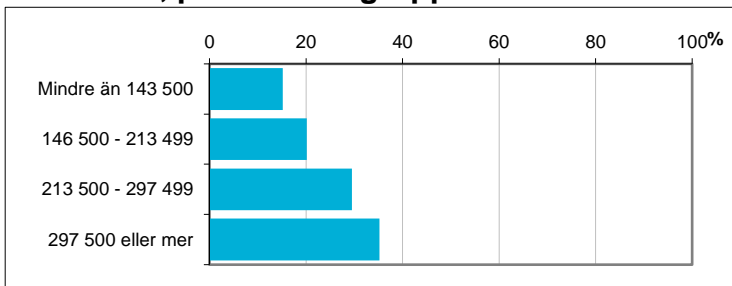

Befolkningen 20-64 år efter sysselsättning

Sysselsättning	Antal	Andel (%)
Förvärvsarbete	777	88,5
Ej sysselsatt	101	11,5
Samtliga 20-64 år	878	100

Avser 2016

Disponibel inkomst, befolkningen 20 år och äldre, per inkomstgrupp

Disp inkomst, SEK	Antal	Andel (%)
Mindre än 143 500	165	15
146 500 - 213 499	219	20
213 500 - 297 499	321	30
297 500 eller mer	383	35
Totalt antal	1 088	100

Avser 2016

Not: Läs mer om variabeln i definitionerna.