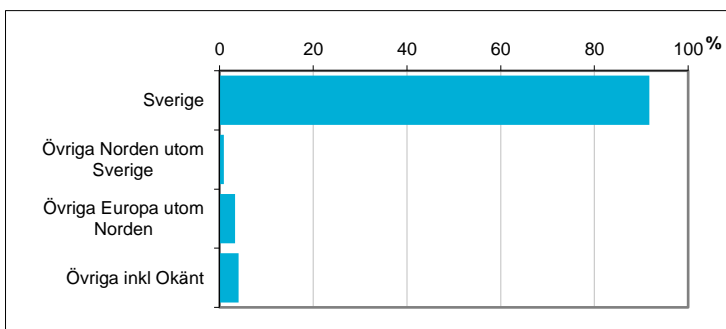

Valdistrikt 0209 Rambodal Södra

Befolkningen efter ålder och kön i valdistriktet

För jämförelse:

Ålder	Män	Kvinnor	Totalt	Andel (%)	Norrköping (%)
0 år - 5 år	95	75	170	10,2	7,4
6 år - 15 år	141	140	281	16,8	11,8
16 år - 19 år	46	39	85	5,1	4,4
20 år - 24 år	26	23	49	2,9	6,6
25 år - 34 år	70	87	157	9,4	14,4
35 år - 54 år	263	248	511	30,5	25,4
55 år - 64 år	65	78	143	8,5	11,0
65 år - 79 år	122	124	246	14,7	14,1
80 år och äldre	19	13	32	1,9	4,8
Total folkmängd	847	827	1 674	100	100

Avser 31 dec 2017

Befolkningen efter födelseland

Födelseland	Antal	Andel (%)
Sverige	1 535	92
Övriga Norden utom Sverige	15	1
Övriga Europa utom Norden	56	3
Övriga inkl Okänt	68	4
Samtliga	1 674	100

Avser 31 dec 2017

Hushållens boende efter upplåtelseform

Boende	Antal	Andel (%)
Äganderätt	394	68
Bostadsrätt	174	30
Hysesrätt	11	2
Uppgift saknas	0	0
Totalt antal hushåll	579	100

Avser 31 dec 2016