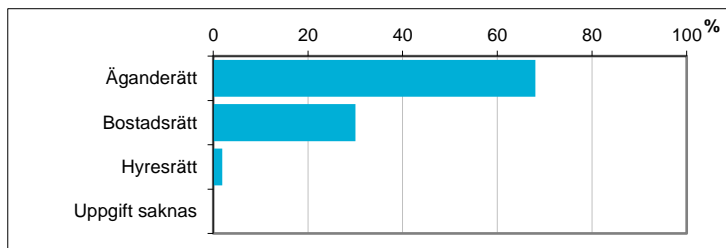

Valdistrikt 0209 Rambodal Södra

Befolkningen efter ålder och kön i valdistriktet

För jämförelse:

Ålder	Män	Kvinnor	Totalt	Andel (%)	Norrköping (%)
0 år - 5 år	95	75	170	10,2	7,4
6 år - 15 år	141	140	281	16,8	11,8
16 år - 19 år	46	39	85	5,1	4,4
20 år - 24 år	26	23	49	2,9	6,6
25 år - 34 år	70	87	157	9,4	14,4
35 år - 54 år	263	248	511	30,5	25,4
55 år - 64 år	65	78	143	8,5	11,0
65 år - 79 år	122	124	246	14,7	14,1
80 år och äldre	19	13	32	1,9	4,8
Total folkmängd	847	827	1 674	100	100

Avser 31 dec 2017

Befolkningen efter födelseland

Födelseland	Antal	Andel (%)
Sverige	1 535	92
Övriga Norden utom Sverige	15	1
Övriga Europa utom Norden	56	3
Övriga inkl Okänt	68	4
Samtliga	1 674	100

Avser 31 dec 2017

Hushållens boende efter upplåtelseform

Boende	Antal	Andel (%)
Äganderätt	394	68
Bostadsrätt	174	30
Hysesrätt	11	2
Uppgift saknas	0	0
Totalt antal hushåll	579	100

Avser 31 dec 2016

Befolkningen 20-64 år efter utbildningsnivå