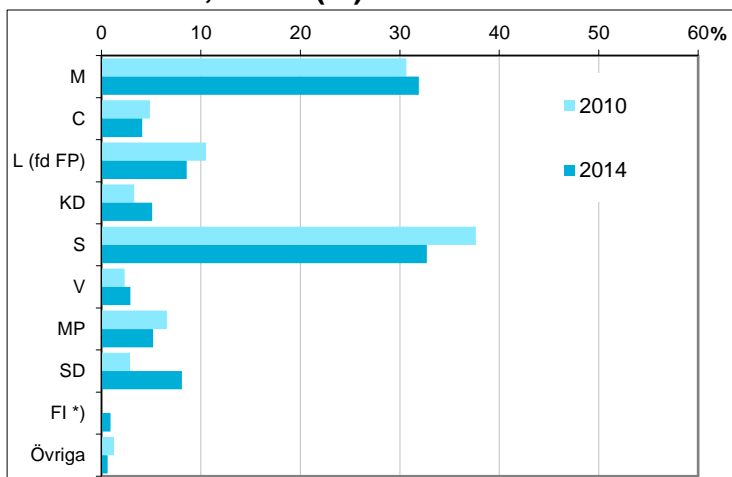

Sysselsättning	Antal	Andel (%)
Förvärsarbetande	789	90,5
Ej sysselsatt	83	9,5
Samtliga 20-64 år	872	100

Avser 2016

Disponibel inkomst, befolkningen 20 år och äldre, per inkomstgrupp

Disp inkomst, SEK	Antal	Andel (%)
Mindre än 143 500	145	13
146 500 - 213 499	227	20
213 500 - 297 499	301	26
297 500 eller mer	466	41
Totalt antal	1 139	100

Avser 2016

Not: Läs mer om variabeln i definitionerna.

Valresultat i kommunfullmäktigevalen 2010 och 2014, andel (%)

Parti	2010	2014
M	30,7	31,9
C	4,9	4,1
L (fd FP)	10,5	8,6
KD	3,3	5,1
S	37,7	32,7
V	2,3	2,9
MP	6,6	5,2
SD	2,9	8,1
FI *)	saknas	0,9
Övriga	1,3	0,6

*) FI redovisas i gruppen "Övriga" år 2010

Valdeltagande (%) **89,9** **92,0**

Kommunen totalt *81,2* *83,0*

Källa: Valmyndigheten

Preliminärt antal röstberättigade i kommunfullmäktigevalen 2018

1 267 personer
därav förstagsängsväljare 74 personer