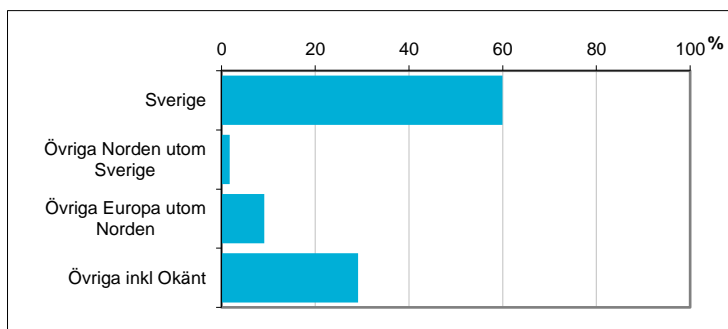

Valdistrikt 0202 Guldringen m fl

Befolkningen efter ålder och kön i valdistriktet

För jämförelse:

Ålder	Män	Kvinnor	Totalt	Andel (%)	Norrköping (%)
0 år - 5 år	156	116	272	10,6	7,4
6 år - 15 år	282	259	541	21,1	11,8
16 år - 19 år	107	89	196	7,6	4,4
20 år - 24 år	97	66	163	6,3	6,6
25 år - 34 år	151	160	311	12,1	14,4
35 år - 54 år	335	341	676	26,3	25,4
55 år - 64 år	101	88	189	7,4	11,0
65 år - 79 år	84	92	176	6,9	14,1
80 år och äldre	19	25	44	1,7	4,8
Total folkmängd	1 332	1 236	2 568	100	100

Avser 31 dec 2017

Befolkningen efter födelseland

Födelseland	Antal	Andel (%)
Sverige	1 540	60
Övriga Norden utom Sverige	45	2
Övriga Europa utom Norden	235	9
Övriga inkl Okänt	748	29
Samtliga	2 568	100

Avser 31 dec 2017

Hushållens boende efter upplåtelseform

Boende	Antal	Andel (%)
Äganderätt	110	13
Bostadsrätt	0	0
Hysesrätt	716	86
Uppgift saknas	5	1
Totalt antal hushåll	831	100

Avser 31 dec 2016