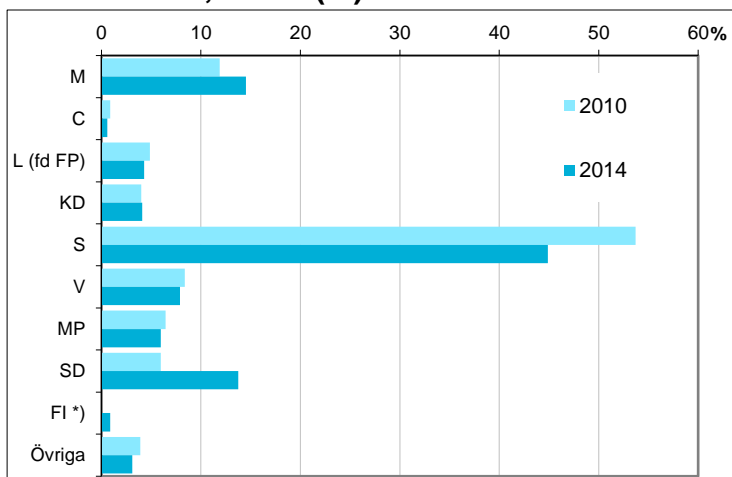

Sysselsättning	Antal	Andel (%)
Förvärsarbetande	756	56,7
Ej sysselsatt	578	43,3
Samtliga 20-64 år	1 334	100

Avser 2016

Disponibel inkomst, befolkningen 20 år och äldre, per inkomstgrupp

Disp inkomst, SEK	Antal	Andel (%)
Mindre än 143 500	578	37
146 500 - 213 499	391	25
213 500 - 297 499	357	23
297 500 eller mer	218	14
Totalt antal	1 544	100

Avser 2016

Not: Läs mer om variabeln i definitionerna.

Valresultat i kommunfullmäktigevalen 2010 och 2014, andel (%)

Parti	2010	2014
M	11,9	14,5
C	0,9	0,6
L (fd FP)	4,9	4,3
KD	4,0	4,1
S	53,7	44,9
V	8,4	7,9
MP	6,4	6,0
SD	6,0	13,8
FI *)	saknas	0,9
Övriga	3,9	3,1

*) FI redovisas i gruppen "Övriga" år 2010

Valdeltagande (%) **70,7** **68,5**

Kommunen totalt *81,2* *83,0*

Källa: Valmyndigheten

Preliminärt antal röstberättigade i kommunfullmäktigevalen 2018

1 591 personer

därav förstagångsväljare

158 personer

Källa: Valmyndigheten. Avser antal röstberättigade om valdagen hade varit den 16 april 2018.

Karta från Valmyndigheten