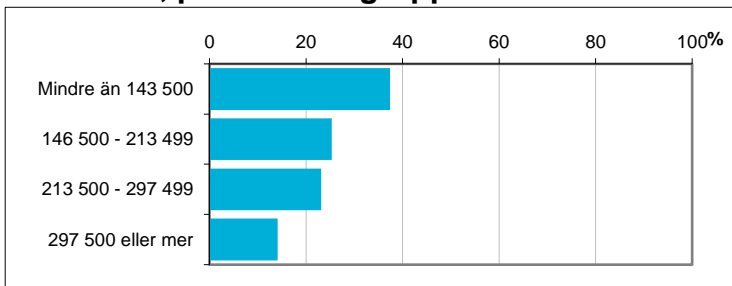

Disponibel inkomst, befolkningen 20 år och äldre, per inkomstgrupp

Disp inkomst, SEK	Antal	Andel (%)
Mindre än 143 500	578	37
146 500 - 213 499	391	25
213 500 - 297 499	357	23
297 500 eller mer	218	14
Totalt antal	1 544	100

Avser 2016

Not: Läs mer om variabeln i definitionerna.

Valresultat i kommunfullmäktigevalen 2010 och 2014, andel (%)

Parti	2010	2014
M	11,9	14,5
C	0,9	0,6
L (fd FP)	4,9	4,3
KD	4,0	4,1
S	53,7	44,9
V	8,4	7,9
MP	6,4	6,0
SD	6,0	13,8
FI *)	saknas	0,9
Övriga	3,9	3,1

*) FI redovisas i gruppen "Övriga" år 2010