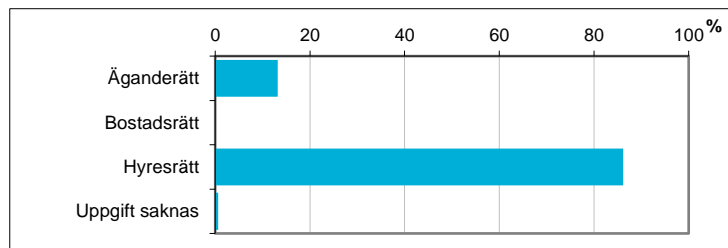

Valdistrikt 0202 Guldringen m fl

Befolkningen efter ålder och kön i valdistriktet

För jämförelse:

Ålder	Män	Kvinnor	Totalt	Andel (%)	Norrköping (%)
0 år - 5 år	156	116	272	10,6	7,4
6 år - 15 år	282	259	541	21,1	11,8
16 år - 19 år	107	89	196	7,6	4,4
20 år - 24 år	97	66	163	6,3	6,6
25 år - 34 år	151	160	311	12,1	14,4
35 år - 54 år	335	341	676	26,3	25,4
55 år - 64 år	101	88	189	7,4	11,0
65 år - 79 år	84	92	176	6,9	14,1
80 år och äldre	19	25	44	1,7	4,8
Total folkmängd	1 332	1 236	2 568	100	100

Avser 31 dec 2017

Befolkningen efter födelseland

Födelseland	Antal	Andel (%)
Sverige	1 540	60
Övriga Norden utom Sverige	45	2
Övriga Europa utom Norden	235	9
Övriga inkl Okänt	748	29
Samtliga	2 568	100

Avser 31 dec 2017

Hushållens boende efter upplåtelseform

Boende	Antal	Andel (%)
Äganderätt	110	13
Bostadsrätt	0	0
Hysesrätt	716	86
Uppgift saknas	5	1
Totalt antal hushåll	831	100

Avser 31 dec 2016

Befolkningen 20-64 år efter utbildningsnivå