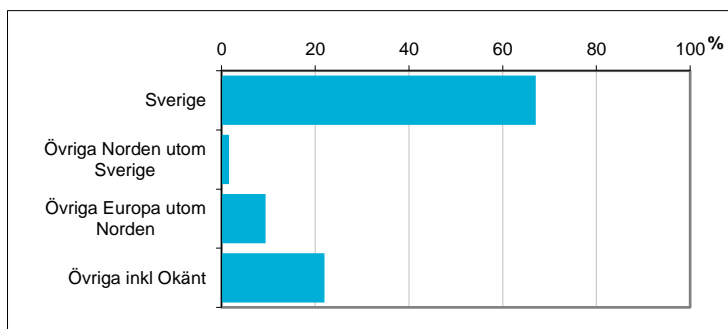

Valdistrikt 0201 Silverringen m fl

Befolkningen efter ålder och kön i valdistriktet

För jämförelse:

Ålder	Män	Kvinnor	Totalt	Andel (%)	Norrköping (%)
0 år - 5 år	149	159	308	11,8	7,4
6 år - 15 år	243	230	473	18,2	11,8
16 år - 19 år	79	60	139	5,3	4,4
20 år - 24 år	70	71	141	5,4	6,6
25 år - 34 år	149	156	305	11,7	14,4
35 år - 54 år	342	347	689	26,5	25,4
55 år - 64 år	101	118	219	8,4	11,0
65 år - 79 år	130	135	265	10,2	14,1
80 år och äldre	26	38	64	2,5	4,8
Total folkmängd	1 289	1 314	2 603	100	100

Avser 31 dec 2017

Befolkningen efter födelseland

Födelseland	Antal	Andel (%)
Sverige	1 746	67
Övriga Norden utom Sverige	42	2
Övriga Europa utom Norden	244	9
Övriga inkl Okänt	571	22
Samtliga	2 603	100

Avser 31 dec 2017

Hushållens boende efter upplåtelseform

Boende	Antal	Andel (%)
Äganderätt	412	44
Bostadsrätt	0	0
Hysesrätt	487	52
Uppgift saknas	32	3
Totalt antal hushåll	931	100

Avser 31 dec 2016