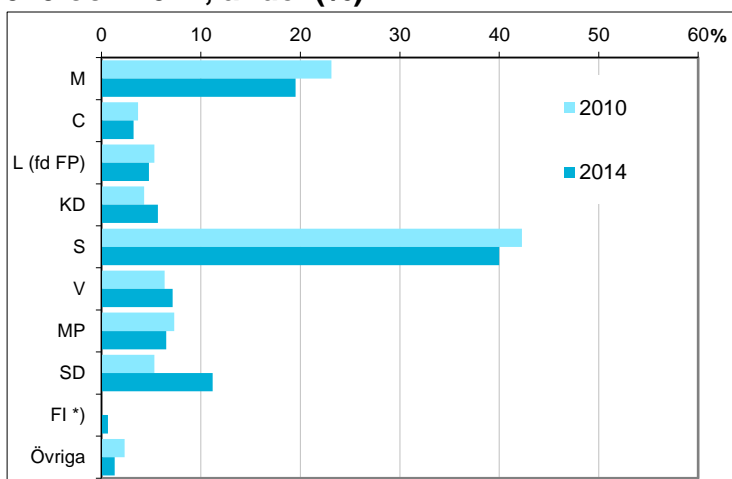

Sysselsättning	Antal	Andel (%)
Förvärsarbetande	867	65,2
Ej sysselsatt	463	34,8
Samtliga 20-64 år	1 330	100

Avser 2016

Disponibel inkomst, befolkningen 20 år och äldre, per inkomstgrupp

Disp inkomst, SEK	Antal	Andel (%)
Mindre än 143 500	490	30
146 500 - 213 499	404	25
213 500 - 297 499	393	24
297 500 eller mer	358	22
Totalt antal	1 645	100

Avser 2016

Not: Läs mer om variabeln i definitionerna.

Valresultat i kommunfullmäktigevalen 2010 och 2014, andel (%)

Parti	2010	2014
M	23,1	19,5
C	3,7	3,2
L (fd FP)	5,3	4,8
KD	4,3	5,7
S	42,3	40,0
V	6,4	7,2
MP	7,3	6,5
SD	5,3	11,2
FI *)	saknas	0,7
Övriga	2,3	1,3

*) FI redovisas i gruppen "Övriga" år 2010

Valdeltagande (%)	2010	2014
Kommunen totalt	81,2	83,0

Källa: Valmyndigheten

Preliminärt antal röstberättigade i kommunfullmäktigevalen 2018

1 681 personer
därav förstagångsväljare 114 personer

Källa: Valmyndigheten. Avser antal röstberättigade om valdagen hade varit den 16 april 2018.

Karta från Valmyndigheten