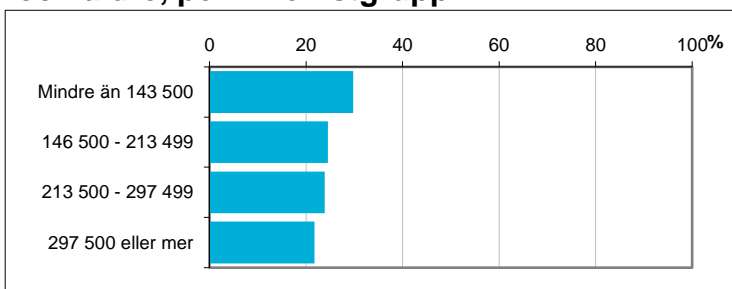

Disponibel inkomst, befolkningen 20 år och äldre, per inkomstgrupp

Disp inkomst, SEK	Antal	Andel (%)
Mindre än 143 500	490	30
146 500 - 213 499	404	25
213 500 - 297 499	393	24
297 500 eller mer	358	22
Totalt antal	1 645	100

Avser 2016

Not: Läs mer om variabeln i definitionerna.

Valresultat i kommunfullmäktigevalen 2010 och 2014, andel (%)

Parti	2010	2014
M	23,1	19,5
C	3,7	3,2
L (fd FP)	5,3	4,8
KD	4,3	5,7
S	42,3	40,0
V	6,4	7,2
MP	7,3	6,5
SD	5,3	11,2
FI *)	saknas	0,7
Övriga	2,3	1,3

*) FI redovisas i gruppen "Övriga" år 2010

Valdeltagande (%)	2010	2014
Kommunen totalt	81,2	83,0

Källa: Valmyndigheten