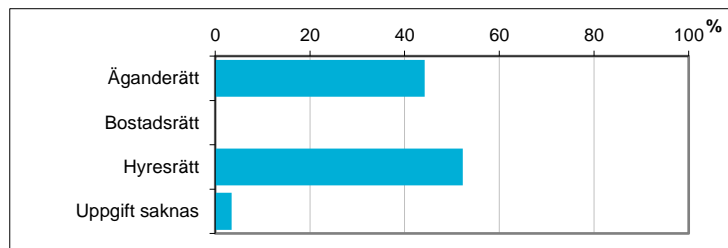

Befolkningen 20-64 år efter utbildningsnivå

Högsta utbildning	Antal	Andel (%)
Förgymnasial	297	22
Gymnasial utbildning	617	46
Eftergymnasial utb.	385	29
Uppgift saknas	31	2
Samtliga 20-64 år	1 330	100

Avser 31 dec 2016