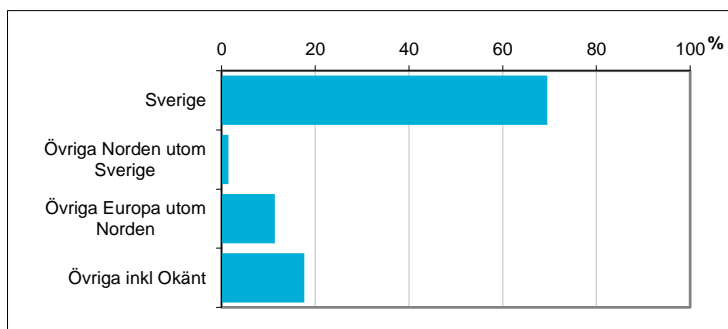

Valdistrikt 0135 Berget

Befolkningen efter ålder och kön i valdistriktet

För jämförelse:

Ålder	Män	Kvinnor	Totalt	Andel (%)	Norrköping (%)
0 år - 5 år	59	61	120	6,4	7,4
6 år - 15 år	67	73	140	7,4	11,8
16 år - 19 år	27	35	62	3,3	4,4
20 år - 24 år	121	149	270	14,3	6,6
25 år - 34 år	277	216	493	26,1	14,4
35 år - 54 år	220	193	413	21,9	25,4
55 år - 64 år	94	87	181	9,6	11,0
65 år - 79 år	65	88	153	8,1	14,1
80 år och äldre	12	45	57	3,0	4,8
Total folkmängd	942	947	1 889	100	100

Avser 31 dec 2017

Befolkningen efter födelseland

Födelseland	Antal	Andel (%)
Sverige	1 313	70
Övriga Norden utom Sverige	28	1
Övriga Europa utom Norden	215	11
Övriga inkl Okänt	333	18
Samtliga	1 889	100

Avser 31 dec 2017

Hushållens boende efter upplåtelseform

Boende	Antal	Andel (%)
Äganderätt	36	4
Bostadsrätt	180	18
Hysesrätt	719	71
Uppgift saknas	77	8
Totalt antal hushåll	1 012	100

Avser 31 dec 2016