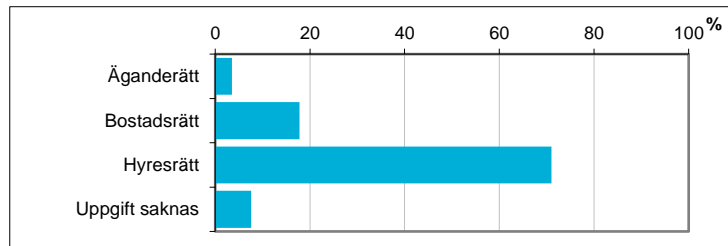

Befolkningen 20-64 år efter utbildningsnivå

Högsta utbildning	Antal	Andel (%)
Förgymnasial	200	15
Gymnasial utbildning	526	39
Eftergymnasial utb.	594	44
Uppgift saknas	42	3
Samtliga 20-64 år	1 362	100

Avser 31 dec 2016