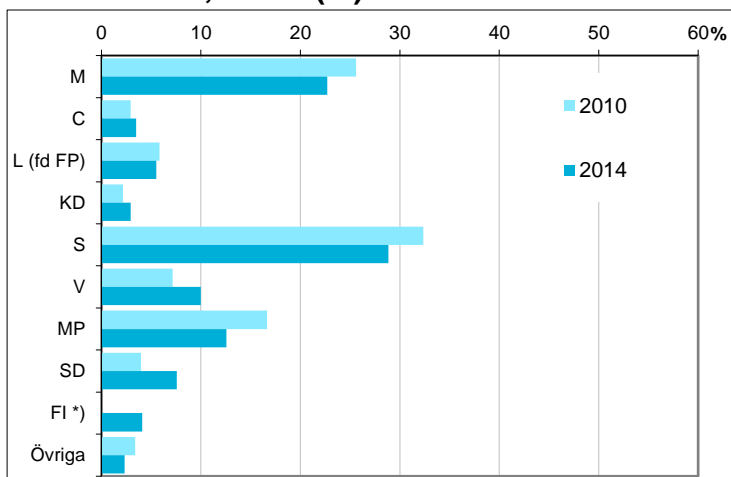

Sysselsättning	Antal	Andel (%)
Förvärsarbetande	866	63,6
Ej sysselsatt	496	36,4
Samtliga 20-64 år	1 362	100

Avser 2016

Disponibel inkomst, befolkningen 20 år och äldre, per inkomstgrupp

Disp inkomst, SEK	Antal	Andel (%)
Mindre än 143 500	526	34
146 500 - 213 499	398	25
213 500 - 297 499	375	24
297 500 eller mer	270	17
Totalt antal	1 569	100

Avser 2016

Not: Läs mer om variabeln i definitionerna.

Valresultat i kommunfullmäktigevalen 2010 och 2014, andel (%)

Parti	2010	2014
M	25,6	22,7
C	2,9	3,5
L (fd FP)	5,8	5,5
KD	2,2	2,9
S	32,4	28,9
V	7,2	10,0
MP	16,7	12,6
SD	4,0	7,6
FI *)	saknas	4,1
Övriga	3,4	2,3

*) FI redovisas i gruppen "Övriga" år 2010

Valdeltagande (%)	2010	2014
Kommunen totalt	81,2	83,0

Källa: Valmyndigheten

Preliminärt antal röstberättigade i kommunfullmäktigevalen 2018

1 556 personer
därav förstagsängsväljare 87 personer