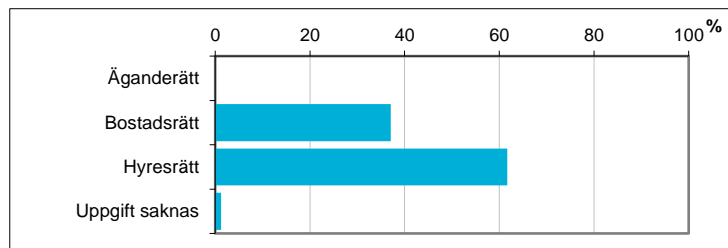

Befolkningen 20-64 år efter utbildningsnivå

Högsta utbildning	Antal	Andel (%)
Förgymnasial	136	14
Gymnasial utbildning	461	46
Eftergymnasial utb.	389	39
Uppgift saknas	12	1
Samtliga 20-64 år	998	100

Avser 31 dec 2016