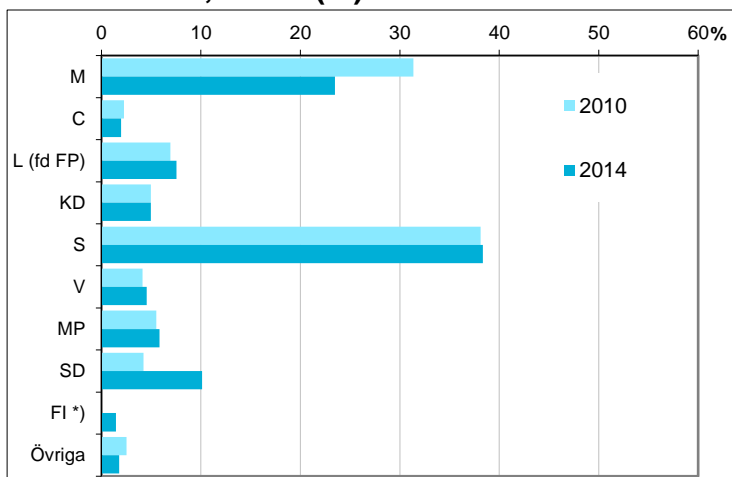

Sysselsättning	Antal	Andel (%)
Förvärsarbetande	723	72,4
Ej sysselsatt	275	27,6
Samtliga 20-64 år	998	100

Avser 2016

Disponibel inkomst, befolkningen 20 år och äldre, per inkomstgrupp

Disp inkomst, SEK	Antal	Andel (%)
Mindre än 143 500	398	24
146 500 - 213 499	492	30
213 500 - 297 499	376	23
297 500 eller mer	375	23
Totalt antal	1 641	100

Avser 2016

Not: Läs mer om variabeln i definitionerna.

Valresultat i kommunfullmäktigevalen 2010 och 2014, andel (%)

Parti	2010	2014
M	31,4	23,5
C	2,3	2,0
L (fd FP)	6,9	7,5
KD	5,0	5,0
S	38,1	38,4
V	4,1	4,5
MP	5,5	5,8
SD	4,2	10,1
FI *)	saknas	1,5
Övriga	2,5	1,8

*) FI redovisas i gruppen "Övriga" år 2010

Valdeltagande (%) **83,8** **85,0**

Kommunen totalt 81,2 83,0

Källa: Valmyndigheten

Preliminärt antal röstberättigade i kommunfullmäktigevalen 2018

1 863 personer
därav förstagångsväljare 105 personer