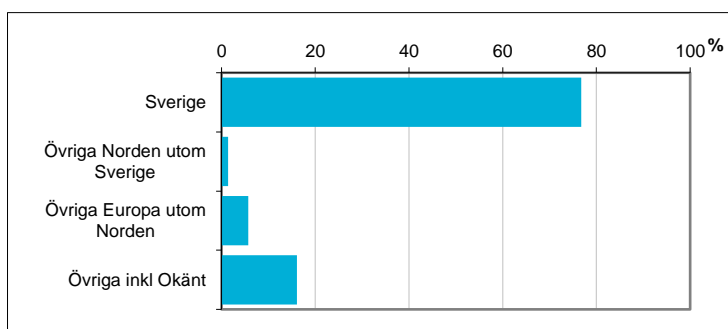

Valdistrikt 0134 Såpkullen

Befolkningen efter ålder och kön i valdistriktet

För jämförelse:

Ålder	Män	Kvinnor	Totalt	Andel (%)	Norrköping (%)
0 år - 5 år	78	80	158	6,8	7,4
6 år - 15 år	86	84	170	7,4	11,8
16 år - 19 år	68	30	98	4,2	4,4
20 år - 24 år	110	113	223	9,7	6,6
25 år - 34 år	186	182	368	15,9	14,4
35 år - 54 år	208	217	425	18,4	25,4
55 år - 64 år	96	121	217	9,4	11,0
65 år - 79 år	198	233	431	18,7	14,1
80 år och äldre	81	138	219	9,5	4,8
Total folkmängd	1 111	1 198	2 309	100	100

Avser 31 dec 2017

Befolkningen efter födelseland

Födelseland	Antal	Andel (%)
Sverige	1 773	77
Övriga Norden utom Sverige	33	1
Övriga Europa utom Norden	132	6
Övriga inkl Okänt	371	16
Samtliga	2 309	100

Avser 31 dec 2017

Hushållens boende efter upplåtelseform

Boende	Antal	Andel (%)
Äganderätt	0	0
Bostadsrätt	389	37
Hysesrätt	648	62
Uppgift saknas	13	1
Totalt antal hushåll	1 050	100

Avser 31 dec 2016