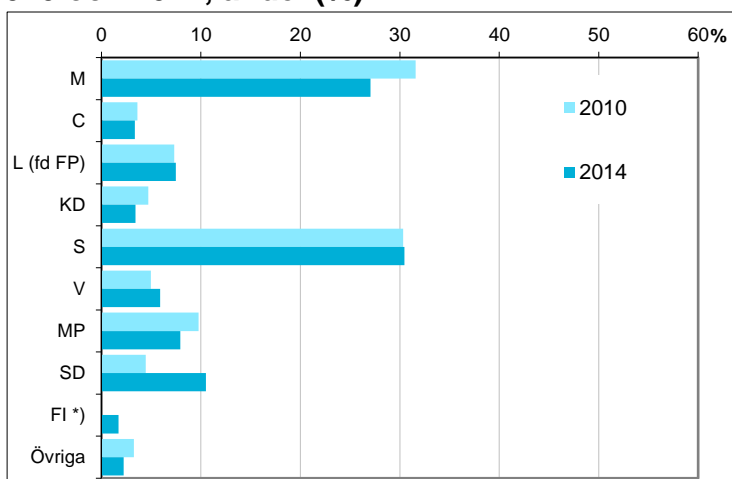

Sysselsättning	Antal	Andel (%)
Förvärsarbetande	1 023	82,3
Ej sysselsatt	220	17,7
Samtliga 20-64 år	1 243	100

Avser 2016

Disponibel inkomst, befolkningen 20 år och äldre, per inkomstgrupp

Disp inkomst, SEK	Antal	Andel (%)
Mindre än 143 500	330	20
146 500 - 213 499	470	29
213 500 - 297 499	488	30
297 500 eller mer	343	21
Totalt antal	1 631	100

Avser 2016

Not: Läs mer om variabeln i definitionerna.

Valresultat i kommunfullmäktigevalet 2010 och 2014, andel (%)

Parti	2010	2014
M	31,6	27,0
C	3,6	3,3
L (fd FP)	7,3	7,5
KD	4,7	3,4
S	30,3	30,5
V	5,0	5,9
MP	9,8	7,9
SD	4,5	10,5
FI *)	saknas	1,7
Övriga	3,3	2,2

*) FI redovisas i gruppen "Övriga" år 2010

Valdeltagande (%)	78,3	81,9
Kommunen totalt	81,2	83,0

Källa: Valmyndigheten

Preliminärt antal röstberättigade i kommunfullmäktigevalet 2018

1 673 personer
därav förstagångsväljare 65 personer

Källa: Valmyndigheten. Avser antal röstberättigade om valdagen hade varit den 16 april 2018.

Karta från Valmyndigheten