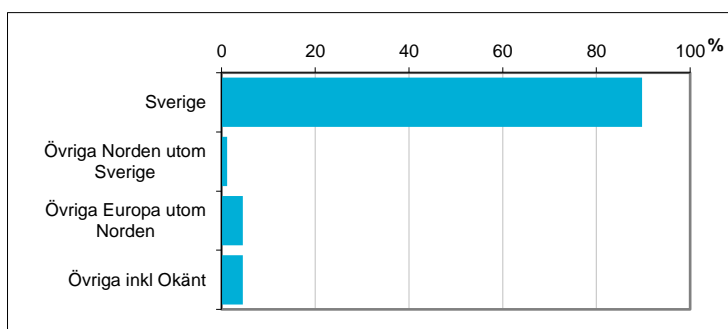

Valdistrikt 0133 Söderstaden Väster

Befolkningen efter ålder och kön i valdistriktet

För jämförelse:

Ålder	Män	Kvinnor	Totalt	Andel (%)	Norrköping (%)
0 år - 5 år	41	47	88	4,7	7,4
6 år - 15 år	36	34	70	3,8	11,8
16 år - 19 år	13	25	38	2,0	4,4
20 år - 24 år	101	123	224	12,1	6,6
25 år - 34 år	255	232	487	26,2	14,4
35 år - 54 år	203	176	379	20,4	25,4
55 år - 64 år	89	108	197	10,6	11,0
65 år - 79 år	104	150	254	13,7	14,1
80 år och äldre	32	89	121	6,5	4,8
Total folkmängd	874	984	1 858	100	100

Avser 31 dec 2017

Befolkningen efter födelseland

Födelseland	Antal	Andel (%)
Sverige	1 667	90
Övriga Norden utom Sverige	22	1
Övriga Europa utom Norden	84	5
Övriga inkl Okänt	85	5
Samtliga	1 858	100

Avser 31 dec 2017

Hushållens boende efter upplåtelseform

Boende	Antal	Andel (%)
Äganderätt	0	0
Bostadsrätt	433	37
Hysesrätt	707	60
Uppgift saknas	37	3
Totalt antal hushåll	1 177	100

Avser 31 dec 2016