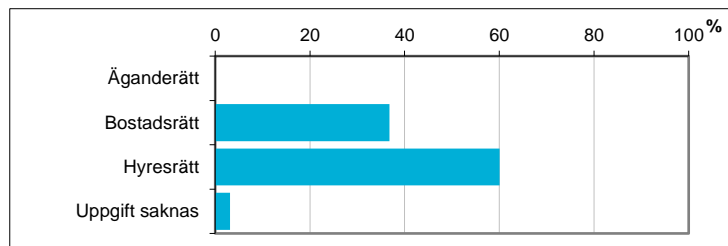

Befolkningen 20-64 år efter utbildningsnivå

Högsta utbildning	Antal	Andel (%)
Förgymnasial	100	8
Gymnasial utbildning	575	46
Eftergymnasial utb.	556	45
Uppgift saknas	12	1
Samtliga 20-64 år	1 243	100

Avser 31 dec 2016