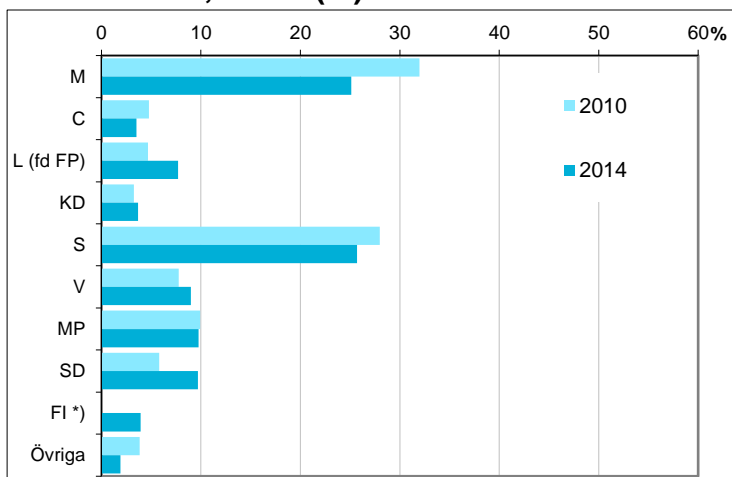

Sysselsättning	Antal	Andel (%)
Förvärsarbetande	993	81,5
Ej sysselsatt	226	18,5
Samtliga 20-64 år	1 219	100

Avser 2016

Disponibel inkomst, befolkningen 20 år och äldre, per inkomstgrupp

Disp inkomst, SEK	Antal	Andel (%)
Mindre än 143 500	292	20
146 500 - 213 499	316	22
213 500 - 297 499	512	35
297 500 eller mer	339	23
Totalt antal	1 459	100

Avser 2016

Not: Läs mer om variabeln i definitionerna.

Valresultat i kommunfullmäktigevalet 2010 och 2014, andel (%)

Parti	2010	2014
M	32,0	25,1
C	4,8	3,5
L (fd FP)	4,7	7,7
KD	3,3	3,7
S	28,0	25,7
V	7,8	9,0
MP	9,9	9,8
SD	5,8	9,7
FI *)	saknas	3,9
Övriga	3,8	1,9

*) FI redovisas i gruppen "Övriga" år 2010

Valdeltagande (%)	2010	2014
Kommunen totalt	81,2	83,0

Källa: Valmyndigheten

Preliminärt antal röstberättigade i kommunfullmäktigevalet 2018

1 481 personer
därav förstagångsväljare 66 personer