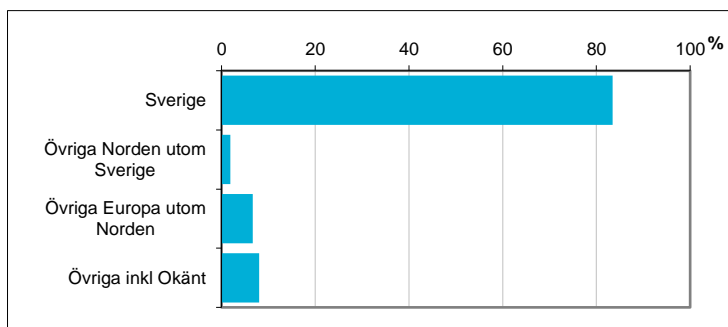

Valdistrikt 0130 Gustaf Adolf

Befolkningen efter ålder och kön i valdistriktet

För jämförelse:

Ålder	Män	Kvinnor	Totalt	Andel (%)	Norrköping (%)
0 år - 5 år	51	38	89	5,1	7,4
6 år - 15 år	65	60	125	7,2	11,8
16 år - 19 år	22	39	61	3,5	4,4
20 år - 24 år	81	90	171	9,9	6,6
25 år - 34 år	237	214	451	26,0	14,4
35 år - 54 år	228	211	439	25,3	25,4
55 år - 64 år	74	82	156	9,0	11,0
65 år - 79 år	83	78	161	9,3	14,1
80 år och äldre	30	50	80	4,6	4,8
Total folkmängd	871	862	1 733	100	100

Avser 31 dec 2017

Befolkningen efter födelseland

Födelseland	Antal	Andel (%)
Sverige	1 446	83
Övriga Norden utom Sverige	33	2
Övriga Europa utom Norden	115	7
Övriga inkl Okänt	139	8
Samtliga	1 733	100

Avser 31 dec 2017

Hushållens boende efter upplåtelseform

Boende	Antal	Andel (%)
Äganderätt	0	0
Bostadsrätt	453	45
Hysesrätt	541	53
Uppgift saknas	19	2
Totalt antal hushåll	1 013	100

Avser 31 dec 2016