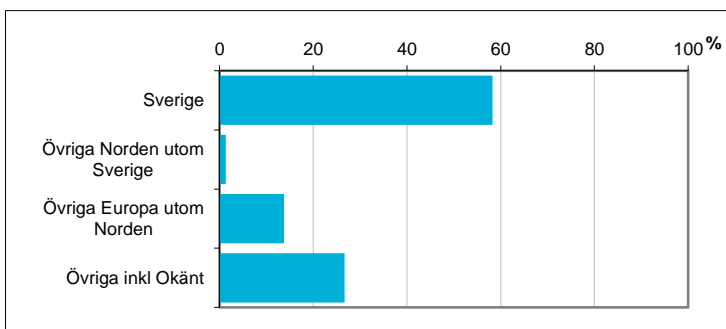

Valdistrikt 0127 Generalen

Befolkningen efter ålder och kön i valdistriktet

För jämförelse:

Ålder	Män	Kvinnor	Totalt	Andel (%)	Norrköping (%)
0 år - 5 år	48	59	107	5,6	7,4
6 år - 15 år	99	68	167	8,7	11,8
16 år - 19 år	47	44	91	4,7	4,4
20 år - 24 år	93	117	210	11,0	6,6
25 år - 34 år	243	201	444	23,2	14,4
35 år - 54 år	196	213	409	21,3	25,4
55 år - 64 år	82	96	178	9,3	11,0
65 år - 79 år	88	111	199	10,4	14,1
80 år och äldre	38	73	111	5,8	4,8
Total folkmängd	934	982	1 916	100	100

Avser 31 dec 2017

Befolkningen efter födelseland

Födelseland	Antal	Andel (%)
Sverige	1 116	58
Övriga Norden utom Sverige	25	1
Övriga Europa utom Norden	264	14
Övriga inkl Okänt	511	27
Samtliga	1 916	100

Avser 31 dec 2017

Hushållens boende efter upplåtelseform

Boende	Antal	Andel (%)
Äganderätt	0	0
Bostadsrätt	246	25
Hysesrätt	740	75
Uppgift saknas	4	0
Totalt antal hushåll	990	100

Avser 31 dec 2016