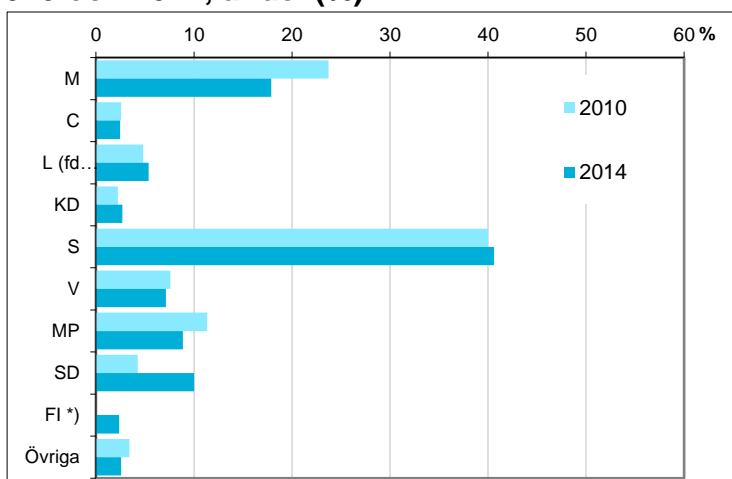

Sysselsättning	Antal	Andel (%)
Förvärsarbetande	763	63,0
Ej sysselsatt	448	37,0
Samtliga 20-64 år	1 211	100

Avser 2016

Disponibel inkomst, befolkningen 20 år och äldre, per inkomstgrupp

Disp inkomst, SEK	Antal	Andel (%)
Mindre än 143 500	545	36
146 500 - 213 499	427	28
213 500 - 297 499	370	24
297 500 eller mer	190	12
Totalt antal	1 532	100

Avser 2016

Not: Läs mer om variabeln i definitionerna.

Valresultat i kommunfullmäktigevalen 2010 och 2014, andel (%)

Parti	2010	2014
M	23,7	17,9
C	2,6	2,5
L (fd FP)	4,8	5,4
KD	2,3	2,7
S	40,0	40,6
V	7,6	7,1
MP	11,3	8,9
SD	4,3	10,0
FI *)	saknas	2,4
Övriga	3,4	2,6

*) FI redovisas i gruppen "Övriga" år 2010

Valdeltagande (%)	2010	2014
Kommunen totalt	81,2	83,0

Källa: Valmyndigheten

Preliminärt antal röstberättigade i kommunfullmäktigevalen 2018

1 535 personer
därav förstagångsväljare 107 personer

Källa: Valmyndigheten. Avser antal röstberättigade om valdagen hade varit den 16 april 2018.

Karta från Valmyndigheten