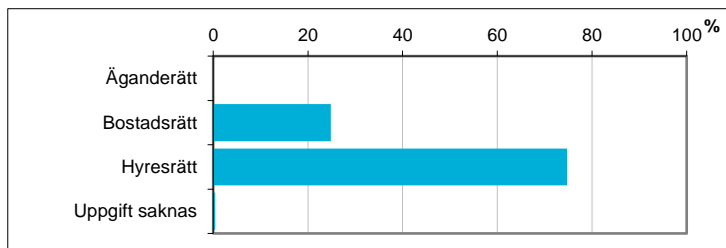

Valdistrikt 0127 Generalen

Befolkningen efter ålder och kön i valdistriktet

För jämförelse:

Ålder	Män	Kvinnor	Totalt	Andel (%)	Norrköping (%)
0 år - 5 år	48	59	107	5,6	7,4
6 år - 15 år	99	68	167	8,7	11,8
16 år - 19 år	47	44	91	4,7	4,4
20 år - 24 år	93	117	210	11,0	6,6
25 år - 34 år	243	201	444	23,2	14,4
35 år - 54 år	196	213	409	21,3	25,4
55 år - 64 år	82	96	178	9,3	11,0
65 år - 79 år	88	111	199	10,4	14,1
80 år och äldre	38	73	111	5,8	4,8
Total folkmängd	934	982	1 916	100	100

Avser 31 dec 2017

Befolkningen efter födelseland

Födelseland	Antal	Andel (%)
Sverige	1 116	58
Övriga Norden utom Sverige	25	1
Övriga Europa utom Norden	264	14
Övriga inkl Okänt	511	27
Samtliga	1 916	100

Avser 31 dec 2017

Hushållens boende efter upplåtelseform

Boende	Antal	Andel (%)
Äganderätt	0	0
Bostadsrätt	246	25
Hysesrätt	740	75
Uppgift saknas	4	0
Totalt antal hushåll	990	100

Avser 31 dec 2016

Befolkningen 20-64 år efter utbildningsnivå