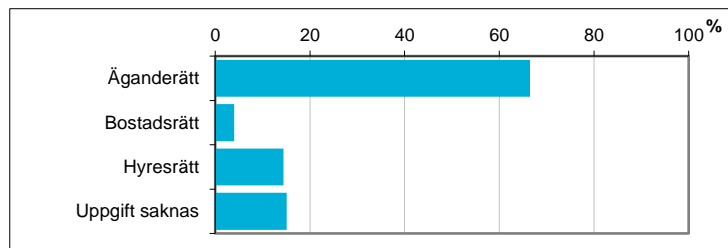

Valdistrikt 0124 Lagerlunda-Herstadberg

Befolkningen efter ålder och kön i valdistriktet

För jämförelse:

Ålder	Män	Kvinnor	Totalt	Andel (%)	Norrköping (%)
0 år - 5 år	58	41	99	6,1	7,4
6 år - 15 år	84	114	198	12,2	11,8
16 år - 19 år	65	35	100	6,2	4,4
20 år - 24 år	36	36	72	4,4	6,6
25 år - 34 år	98	87	185	11,4	14,4
35 år - 54 år	246	202	448	27,6	25,4
55 år - 64 år	126	118	244	15,1	11,0
65 år - 79 år	124	101	225	13,9	14,1
80 år och äldre	19	31	50	3,1	4,8
Total folkmängd	856	765	1 621	100	100

Avser 31 dec 2017

Befolkningen efter födelseland

Födelseland	Antal	Andel (%)
Sverige	1 279	79
Övriga Norden utom Sverige	48	3
Övriga Europa utom Norden	144	9
Övriga inkl Okänt	150	9
Samtliga	1 621	100

Avser 31 dec 2017

Hushållens boende efter upplåtelseform

Boende	Antal	Andel (%)
Äganderätt	466	66
Bostadsrätt	28	4
Hysesrätt	101	14
Uppgift saknas	106	15
Totalt antal hushåll	701	100

Avser 31 dec 2016

Befolkningen 20-64 år efter utbildningsnivå