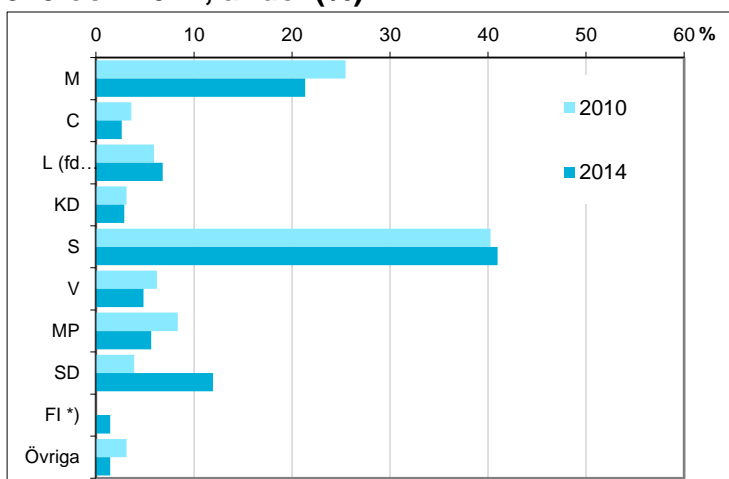

Sysselsättning	Antal	Andel (%)
Förvärsarbetande	761	79,9
Ej sysselsatt	191	20,1
Samtliga 20-64 år	952	100

Avser 2016

Disponibel inkomst, befolkningen 20 år och äldre, per inkomstgrupp

Disp inkomst, SEK	Antal	Andel (%)
Mindre än 143 500	312	25
146 500 - 213 499	255	21
213 500 - 297 499	310	25
297 500 eller mer	350	29
Totalt antal	1 227	100

Avser 2016

Not: Läs mer om variabeln i definitionerna.

Valresultat i kommunfullmäktigevalen 2010 och 2014, andel (%)

Parti	2010	2014
M	25,5	21,4
C	3,6	2,6
L (fd FP)	5,9	6,8
KD	3,1	2,9
S	40,2	41,0
V	6,2	4,9
MP	8,4	5,6
SD	3,9	11,9
FI *)	saknas	1,5
Övriga	3,1	1,5

*) FI redovisas i gruppen "Övriga" år 2010

Valdeltagande (%) **82,4** **83,9**

Kommunen totalt *81,2* *83,0*

Källa: Valmyndigheten

Preliminärt antal röstberättigade i kommunfullmäktigevalen 2018

1 246 personer
därav förstagångsväljare 67 personer

Källa: Valmyndigheten. Avser antal röstberättigade om valdagen hade varit den 16 april 2018.

Karta från Valmyndigheten