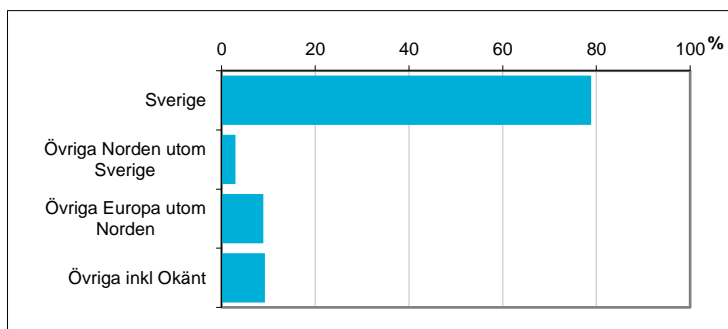

Valdistrikt 0124 Lagerlunda-Herstadberg

Befolkningen efter ålder och kön i valdistriktet

För jämförelse:

Ålder	Män	Kvinnor	Totalt	Andel (%)	Norrköping (%)
0 år - 5 år	58	41	99	6,1	7,4
6 år - 15 år	84	114	198	12,2	11,8
16 år - 19 år	65	35	100	6,2	4,4
20 år - 24 år	36	36	72	4,4	6,6
25 år - 34 år	98	87	185	11,4	14,4
35 år - 54 år	246	202	448	27,6	25,4
55 år - 64 år	126	118	244	15,1	11,0
65 år - 79 år	124	101	225	13,9	14,1
80 år och äldre	19	31	50	3,1	4,8
Total folkmängd	856	765	1 621	100	100

Avser 31 dec 2017

Befolkningen efter födelseland

Födelseland	Antal	Andel (%)
Sverige	1 279	79
Övriga Norden utom Sverige	48	3
Övriga Europa utom Norden	144	9
Övriga inkl Okänt	150	9
Samtliga	1 621	100

Avser 31 dec 2017

Hushållens boende efter upplåtelseform

Boende	Antal	Andel (%)
Äganderätt	466	66
Bostadsrätt	28	4
Hysesrätt	101	14
Uppgift saknas	106	15
Totalt antal hushåll	701	100

Avser 31 dec 2016