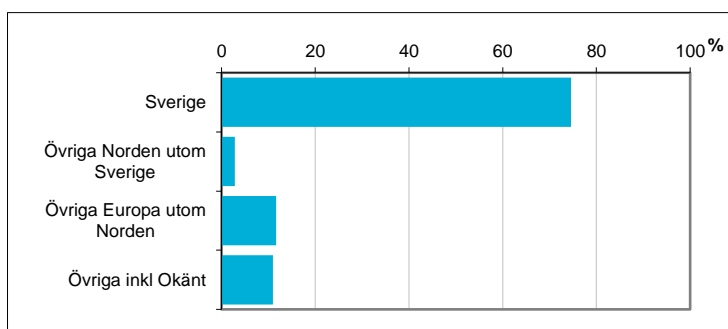

Valdistrikt 0123 Saltängen-Nordantill

Befolkningen efter ålder och kön i valdistriktet

För jämförelse:

Ålder	Män	Kvinnor	Totalt	Andel (%)	Norrköping (%)
0 år - 5 år	39	38	77	4,9	7,4
6 år - 15 år	21	13	34	2,2	11,8
16 år - 19 år	13	21	34	2,2	4,4
20 år - 24 år	60	69	129	8,2	6,6
25 år - 34 år	179	151	330	21,0	14,4
35 år - 54 år	174	118	292	18,5	25,4
55 år - 64 år	99	111	210	13,3	11,0
65 år - 79 år	165	171	336	21,3	14,1
80 år och äldre	50	83	133	8,4	4,8
Total folkmängd	800	775	1 575	100	100

Avser 31 dec 2017

Befolkningen efter födelseland

Födelseland	Antal	Andel (%)
Sverige	1 174	75
Övriga Norden utom Sverige	45	3
Övriga Europa utom Norden	183	12
Övriga inkl Okänt	173	11
Samtliga	1 575	100

Avser 31 dec 2017

Hushållens boende efter upplåtelseform

Boende	Antal	Andel (%)
Äganderätt	28	3
Bostadsrätt	548	61
Hysesrätt	322	36
Uppgift saknas	7	1
Totalt antal hushåll	905	100

Avser 31 dec 2016