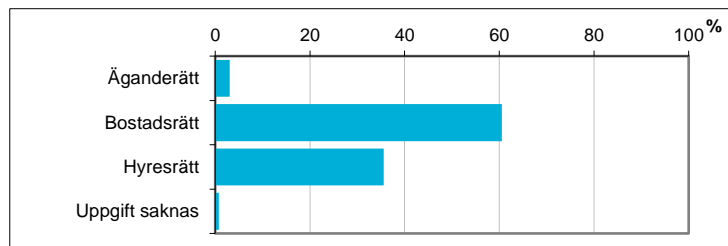

Befolkningen 20-64 år efter utbildningsnivå

Högsta utbildning	Antal	Andel (%)
Förgymnasial	116	12
Gymnasial utbildning	404	43
Eftergymnasial utb.	418	44
Uppgift saknas	7	1
Samtliga 20-64 år	945	100

Avser 31 dec 2016