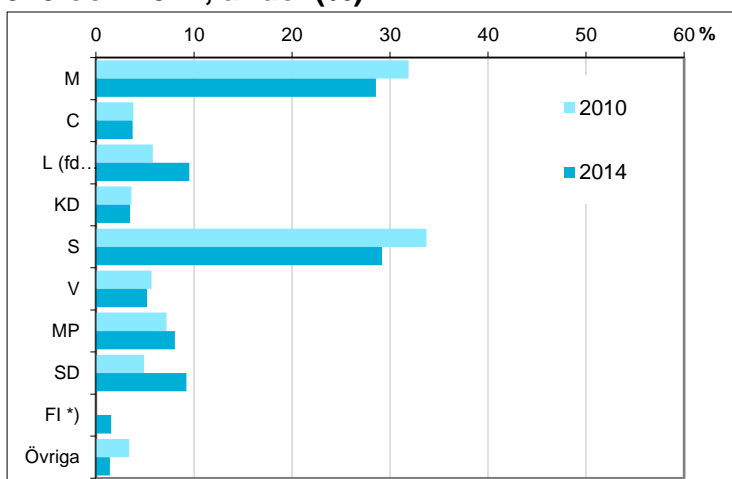

Sysselsättning	Antal	Andel (%)
Förvärsarbetande	726	76,8
Ej sysselsatt	219	23,2
Samtliga 20-64 år	945	100

Avser 2016

Disponibel inkomst, befolkningen 20 år och äldre, per inkomstgrupp

Disp inkomst, SEK	Antal	Andel (%)
Mindre än 143 500	332	24
146 500 - 213 499	375	27
213 500 - 297 499	308	22
297 500 eller mer	386	28
Totalt antal	1 401	100

Avser 2016

Not: Läs mer om variabeln i definitionerna.

Valresultat i kommunfullmäktigevalen 2010 och 2014, andel (%)

Parti	2010	2014
M	31,9	28,6
C	3,8	3,8
L (fd FP)	5,8	9,5
KD	3,6	3,5
S	33,7	29,2
V	5,7	5,2
MP	7,2	8,1
SD	4,9	9,2
FI *)	saknas	1,6
Övriga	3,4	1,4

*) FI redovisas i gruppen "Övriga" år 2010

Valdeltagande (%)	2010	2014
Kommunen totalt	81,4	83,0

Källa: Valmyndigheten

Preliminärt antal röstberättigade i kommunfullmäktigevalen 2018

1 431 personer
därav förstagångsväljare 47 personer

Källa: Valmyndigheten. Avser antal röstberättigade om valdagen hade varit den 16 april 2018.

Karta från Valmyndigheten