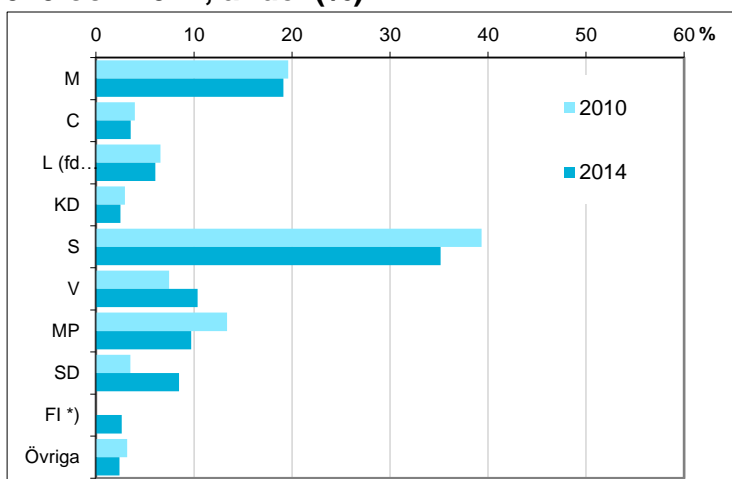

Sysselsättning	Antal	Andel (%)
Förvärsarbetande	921	68,1
Ej sysselsatt	432	31,9
Samtliga 20-64 år	1 353	100

Avser 2016

Disponibel inkomst, befolkningen 20 år och äldre, per inkomstgrupp

Disp inkomst, SEK	Antal	Andel (%)
Mindre än 143 500	483	31
146 500 - 213 499	364	23
213 500 - 297 499	430	27
297 500 eller mer	296	19
Totalt antal	1 573	100

Avser 2016

Not: Läs mer om variabeln i definitionerna.

Valresultat i kommunfullmäktigevalen 2010 och 2014, andel (%)

Parti	2010	2014
M	19,6	19,1
C	4,0	3,6
L (fd FP)	6,6	6,1
KD	3,0	2,5
S	39,3	35,2
V	7,5	10,4
MP	13,4	9,7
SD	3,5	8,5
FI *)	saknas	2,6
Övriga	3,2	2,4

*) FI redovisas i gruppen "Övriga" år 2010

Valdeltagande (%)	69,0	71,2
Kommunen totalt	81,2	83,0

Källa: Valmyndigheten

Preliminärt antal röstberättigade i kommunfullmäktigevalen 2018

1 618 personer
därav förstagsväljare 90 personer

Källa: Valmyndigheten. Avser antal röstberättigade om valdagen hade varit den 16 april 2018.

Karta från Valmyndigheten