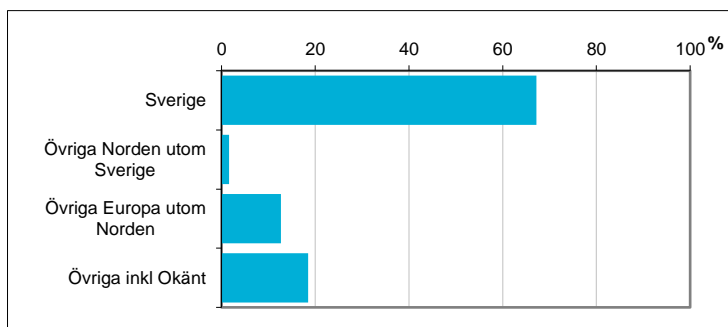

Valdistrikt 0120 Folkparken

Befolkningen efter ålder och kön i valdistriktet

För jämförelse:

Ålder	Män	Kvinnor	Totalt	Andel (%)	Norrköping (%)
0 år - 5 år	85	61	146	7,2	7,4
6 år - 15 år	85	97	182	9,0	11,8
16 år - 19 år	37	31	68	3,3	4,4
20 år - 24 år	123	129	252	12,4	6,6
25 år - 34 år	257	257	514	25,3	14,4
35 år - 54 år	246	229	475	23,4	25,4
55 år - 64 år	100	73	173	8,5	11,0
65 år - 79 år	74	102	176	8,7	14,1
80 år och äldre	22	23	45	2,2	4,8
Total folkmängd	1 029	1 002	2 031	100	100

Avser 31 dec 2017

Befolkningen efter födelseland

Födelseland	Antal	Andel (%)
Sverige	1 365	67
Övriga Norden utom Sverige	33	2
Övriga Europa utom Norden	257	13
Övriga inkl Okänt	376	19
Samtliga	2 031	100

Avser 31 dec 2017

Hushållens boende efter upplåtelseform

Boende	Antal	Andel (%)
Äganderätt	0	0
Bostadsrätt	319	32
Hysesrätt	648	65
Uppgift saknas	24	2
Totalt antal hushåll	991	100

Avser 31 dec 2016