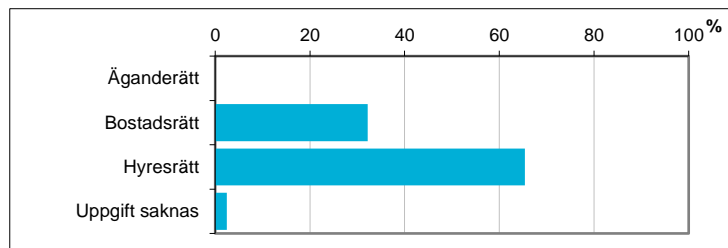

Befolkningen 20-64 år efter utbildningsnivå

Högsta utbildning	Antal	Andel (%)
Förgymnasial	200	15
Gymnasial utbildning	508	38
Eftergymnasial utb.	620	46
Uppgift saknas	25	2
Samtliga 20-64 år	1 353	100

Avser 31 dec 2016