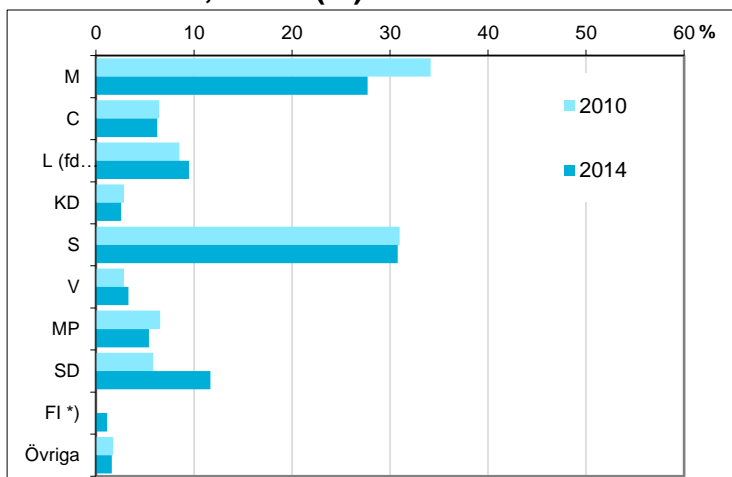

Sysselsättning	Antal	Andel (%)
Förvärsarbetande	886	87,3
Ej sysselsatt	129	12,7
Samtliga 20-64 år	1 015	100

Avser 2016

Disponibel inkomst, befolkningen 20 år och äldre, per inkomstgrupp

Disp inkomst, SEK	Antal	Andel (%)
Mindre än 143 500	199	16
146 500 - 213 499	209	17
213 500 - 297 499	318	26
297 500 eller mer	495	41
Totalt antal	1 221	100

Avser 2016

Not: Läs mer om variabeln i definitionerna.

Valresultat i kommunfullmäktigevalen 2010 och 2014, andel (%)

Parti	2010	2014
M	34,2	27,7
C	6,5	6,3
L (fd FP)	8,5	9,5
KD	2,9	2,6
S	31,0	30,8
V	2,9	3,3
MP	6,6	5,4
SD	5,9	11,7
FI *)	saknas	1,1
Övriga	1,8	1,6

*) FI redovisas i gruppen "Övriga" år 2010

Valdeltagande (%) **83,9** **87,4**

Kommunen totalt *81,2* *83,0*

Källa: Valmyndigheten

Preliminärt antal röstberättigade i kommunfullmäktigevalen 2018

1 327 personer
därav förstagångsväljare 92 personer