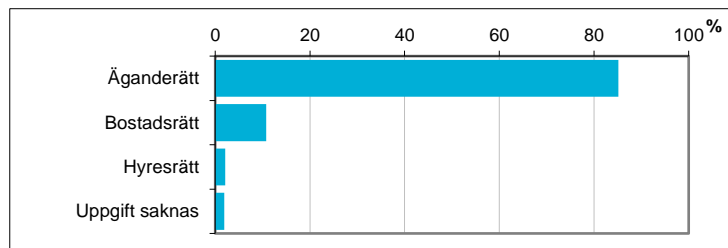

Valdistrikt 0109 Svärtinge Södra

Befolkningen efter ålder och kön i valdistriktet

För jämförelse:

Ålder	Män	Kvinnor	Totalt	Andel (%)	Norrköping (%)
0 år - 5 år	74	59	133	7,5	7,4
6 år - 15 år	143	156	299	16,8	11,8
16 år - 19 år	57	49	106	5,9	4,4
20 år - 24 år	35	23	58	3,3	6,6
25 år - 34 år	75	73	148	8,3	14,4
35 år - 54 år	287	298	585	32,8	25,4
55 år - 64 år	123	111	234	13,1	11,0
65 år - 79 år	108	88	196	11,0	14,1
80 år och äldre	12	13	25	1,4	4,8
Total folkmängd	914	870	1 784	100	100

Avser 31 dec 2017

Befolkningen efter födelseland

Födelseland	Antal	Andel (%)
Sverige	1 629	91
Övriga Norden utom Sverige	45	3
Övriga Europa utom Norden	44	2
Övriga inkl Okänt	66	4
Samtliga	1 784	100

Avser 31 dec 2017

Hushållens boende efter upplåtelseform

Boende	Antal	Andel (%)
Äganderätt	529	85
Bostadsrätt	67	11
Hysesrätt	13	2
Uppgift saknas	12	2
Totalt antal hushåll	621	100

Avser 31 dec 2016

Befolkningen 20-64 år efter utbildningsnivå