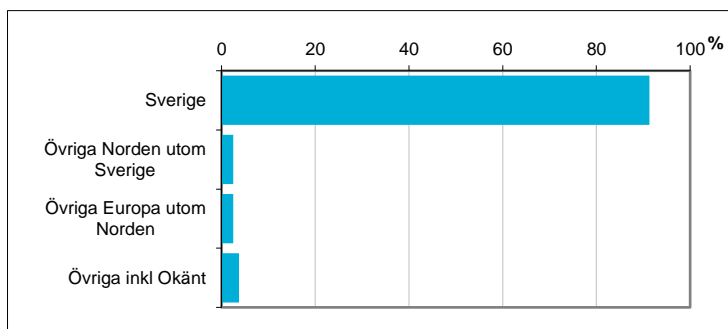

Valdistrikt 0109 Svärtinge Södra

Befolkningen efter ålder och kön i valdistriktet

För jämförelse:

Ålder	Män	Kvinnor	Totalt	Andel (%)	Norrköping (%)
0 år - 5 år	74	59	133	7,5	7,4
6 år - 15 år	143	156	299	16,8	11,8
16 år - 19 år	57	49	106	5,9	4,4
20 år - 24 år	35	23	58	3,3	6,6
25 år - 34 år	75	73	148	8,3	14,4
35 år - 54 år	287	298	585	32,8	25,4
55 år - 64 år	123	111	234	13,1	11,0
65 år - 79 år	108	88	196	11,0	14,1
80 år och äldre	12	13	25	1,4	4,8
Total folkmängd	914	870	1 784	100	100

Avser 31 dec 2017

Befolkningen efter födelseland

Födelseland	Antal	Andel (%)
Sverige	1 629	91
Övriga Norden utom Sverige	45	3
Övriga Europa utom Norden	44	2
Övriga inkl Okänt	66	4
Samtliga	1 784	100

Avser 31 dec 2017

Hushållens boende efter upplåtelseform

Boende	Antal	Andel (%)
Äganderätt	529	85
Bostadsrätt	67	11
Hysesrätt	13	2
Uppgift saknas	12	2
Totalt antal hushåll	621	100

Avser 31 dec 2016