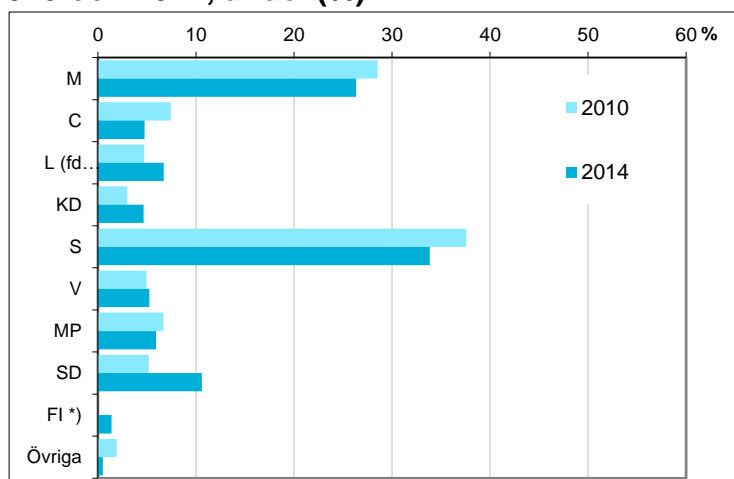

Sysselsättning	Antal	Andel (%)
Förvärsarbetande	681	85,6
Ej sysselsatt	115	14,4
Samtliga 20-64 år	796	100

Avser 2016

Disponibel inkomst, befolkningen 20 år och äldre, per inkomstgrupp

Disp inkomst, SEK	Antal	Andel (%)
Mindre än 143 500	191	17
146 500 - 213 499	262	24
213 500 - 297 499	291	26
297 500 eller mer	362	33
Totalt antal	1 106	100

Avser 2016

Not: Läs mer om variabeln i definitionerna.

Valresultat i kommunfullmäktigevalen 2010 och 2014, andel (%)

Parti	2010	2014
M	28,5	26,3
C	7,4	4,8
L (fd FP)	4,7	6,7
KD	3,0	4,7
S	37,6	33,9
V	5,0	5,3
MP	6,7	5,9
SD	5,2	10,6
FI *)	saknas	1,4
Övriga	1,9	0,5

*) FI redovisas i gruppen "Övriga" år 2010

Valdeltagande (%)	2010	2014
Kommunen totalt	81,2	83,0

Källa: Valmyndigheten

Preliminärt antal röstberättigade i kommunfullmäktigevalen 2018

1 141 personer
därav förstagångsväljare 63 personer