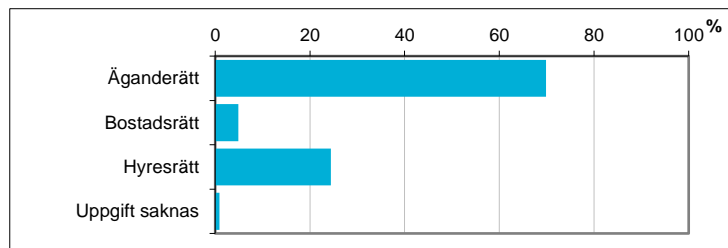

Valdistrikt 0104 Hultdalen

Befolkningen efter ålder och kön i valdistriktet

För jämförelse:

Ålder	Män	Kvinnor	Totalt	Andel (%)	Norrköping (%)
0 år - 5 år	65	62	127	8,2	7,4
6 år - 15 år	115	119	234	15,2	11,8
16 år - 19 år	50	25	75	4,9	4,4
20 år - 24 år	26	22	48	3,1	6,6
25 år - 34 år	67	84	151	9,8	14,4
35 år - 54 år	217	210	427	27,7	25,4
55 år - 64 år	80	88	168	10,9	11,0
65 år - 79 år	113	129	242	15,7	14,1
80 år och äldre	28	42	70	4,5	4,8
Total folkmängd	761	781	1 542	100	100

Avser 31 dec 2017

Befolkningen efter födelseland

Födelseland	Antal	Andel (%)
Sverige	1 419	92
Övriga Norden utom Sverige	25	2
Övriga Europa utom Norden	48	3
Övriga inkl Okänt	50	3
Samtliga	1 542	100

Avser 31 dec 2017

Hushållens boende efter upplåtelseform

Boende	Antal	Andel (%)
Äganderätt	403	70
Bostadsrätt	28	5
Hysesrätt	141	24
Uppgift saknas	5	1
Totalt antal hushåll	577	100

Avser 31 dec 2016

Befolkningen 20-64 år efter utbildningsnivå