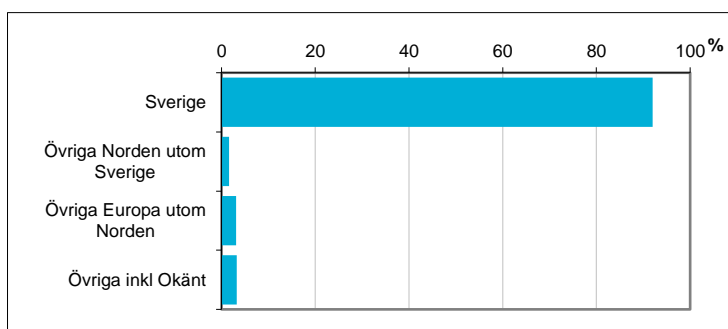

Valdistrikt 0104 Hultdalen

Befolkningen efter ålder och kön i valdistriktet

För jämförelse:

Ålder	Män	Kvinnor	Totalt	Andel (%)	Norrköping (%)
0 år - 5 år	65	62	127	8,2	7,4
6 år - 15 år	115	119	234	15,2	11,8
16 år - 19 år	50	25	75	4,9	4,4
20 år - 24 år	26	22	48	3,1	6,6
25 år - 34 år	67	84	151	9,8	14,4
35 år - 54 år	217	210	427	27,7	25,4
55 år - 64 år	80	88	168	10,9	11,0
65 år - 79 år	113	129	242	15,7	14,1
80 år och äldre	28	42	70	4,5	4,8
Total folkmängd	761	781	1 542	100	100

Avser 31 dec 2017

Befolkningen efter födelseland

Födelseland	Antal	Andel (%)
Sverige	1 419	92
Övriga Norden utom Sverige	25	2
Övriga Europa utom Norden	48	3
Övriga inkl Okänt	50	3
Samtliga	1 542	100

Avser 31 dec 2017

Hushållens boende efter upplåtelseform

Boende	Antal	Andel (%)
Äganderätt	403	70
Bostadsrätt	28	5
Hysesrätt	141	24
Uppgift saknas	5	1
Totalt antal hushåll	577	100

Avser 31 dec 2016