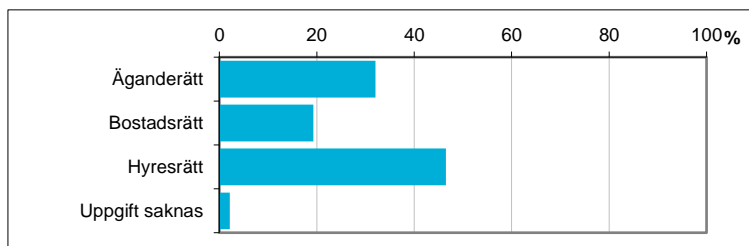

Befolkning 20-64 år efter utbildningsnivå

Högsta utbildning	Antal	Andel (%)
Förgymnasial	11 447	14
Gymnasial utbildning	38 537	48
Eftergymnasial utb.	29 067	36
Uppgift saknas	1 181	1
Samtliga 20-64 år	80 232	100

Avser 31 dec 2016