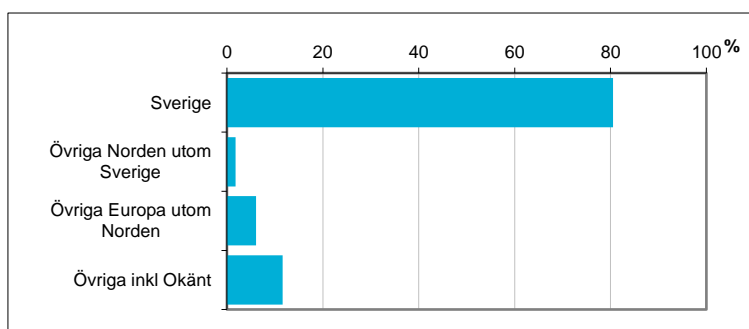

Norrköping totalt

Befolkning efter ålder och kön

Ålder	Män	Kvinnor	Totalt	Andel (%)
0 år - 5 år	5 319	5 097	10 416	7,4
6 år - 15 år	8 498	8 110	16 608	11,8
16 år - 19 år	3 281	2 960	6 241	4,4
20 år - 24 år	4 739	4 578	9 317	6,6
25 år - 34 år	10 539	9 776	20 315	14,4
35 år - 54 år	18 177	17 634	35 811	25,4
55 år - 64 år	7 797	7 726	15 523	11,0
65 år - 79 år	9 462	10 426	19 888	14,1
80 år och äldre	2 598	4 210	6 808	4,8
Total folkmängd	70 410	70 517	140 927	100

Avser 31 dec 2017

Befolkning efter födelseland

Födelseland	Antal	Andel (%)
Sverige	113 454	81
Övriga Norden utom Sverige	2 532	2
Övriga Europa utom Norden	8 581	6
Övriga inkl Okänt	16 360	12
Samtliga	140 927	100

Avser 31 dec 2017

Hushålls boende efter upplåtelseform

Boende	Antal	Andel (%)
Äganderätt	20 438	32
Bostadsrätt	12 297	19
Hysesrätt	29 643	46
Uppgift saknas	1 372	2
Totalt antal hushåll	63 750	100

Avser 31 dec 2016