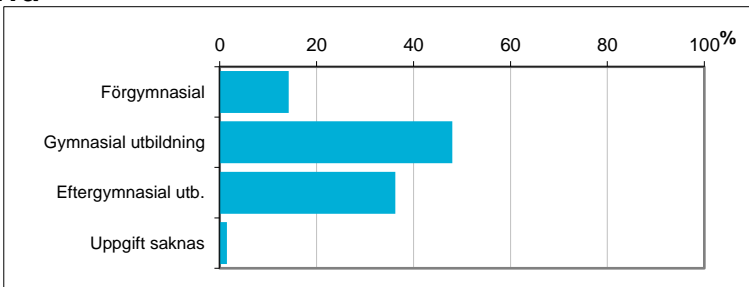

Avser 31 dec 2017

Hushålls boende efter upplåtelseform

Boende	Antal	Andel (%)
Äganderätt	20 438	32
Bostadsrätt	12 297	19
Hysesrätt	29 643	46
Uppgift saknas	1 372	2
Totalt antal hushåll	63 750	100

Avser 31 dec 2016

Befolkning 20-64 år efter utbildningsnivå

Högsta utbildning	Antal	Andel (%)
Förgymnasial	11 447	14
Gymnasial utbildning	38 537	48
Eftergymnasial utb.	29 067	36
Uppgift saknas	1 181	1
Samtliga 20-64 år	80 232	100

Avser 31 dec 2016

Befolkning 20-64 år efter sysselsättning

Sysselsättning	Antal	Andel (%)
Förvävsarbetande	60 670	75,6
Ej sysselsatt	19 562	24,4
Samtliga 20-64 år	80 232	100

Avser 2016

Disponibel inkomst, befolkningen 20 år och äldre, per inkomstgrupp