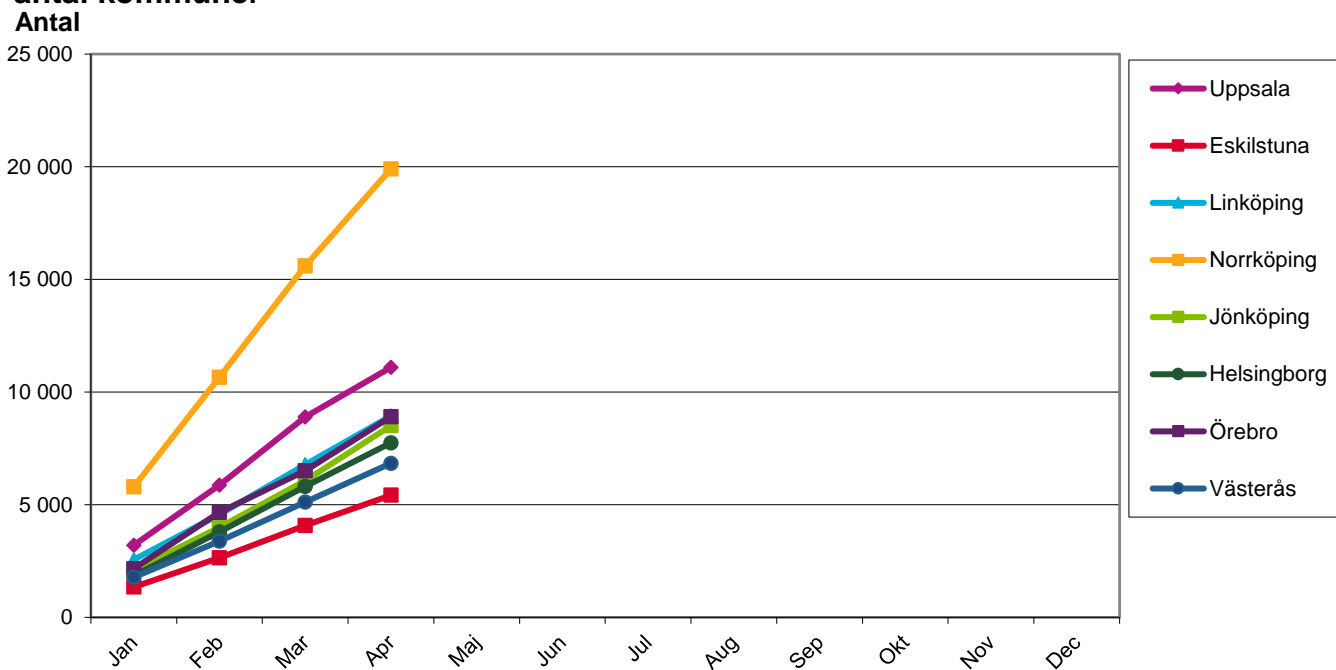

Nyanmälda platser på Arbetsförmedlingen, inklusive ferieplatser

Norrköping och ett antal kommuner

(Uppsala, Eskilstuna, Linköping, Norrköping, Jönköping, Helsingborg, Örebro och Västerås.)

Ackumulerat antal nyanmälda platser för respektive år, Norrköping

Källa: Arbetsförmedlingen

Ackumulerat antal nyanmälda platser år 2018, för Norrköping och ett antal kommuner

Källa: Arbetsförmedlingen

Not: Antalet nyanmälda platser påverkas bland annat av arbetsmarknadens storlek.