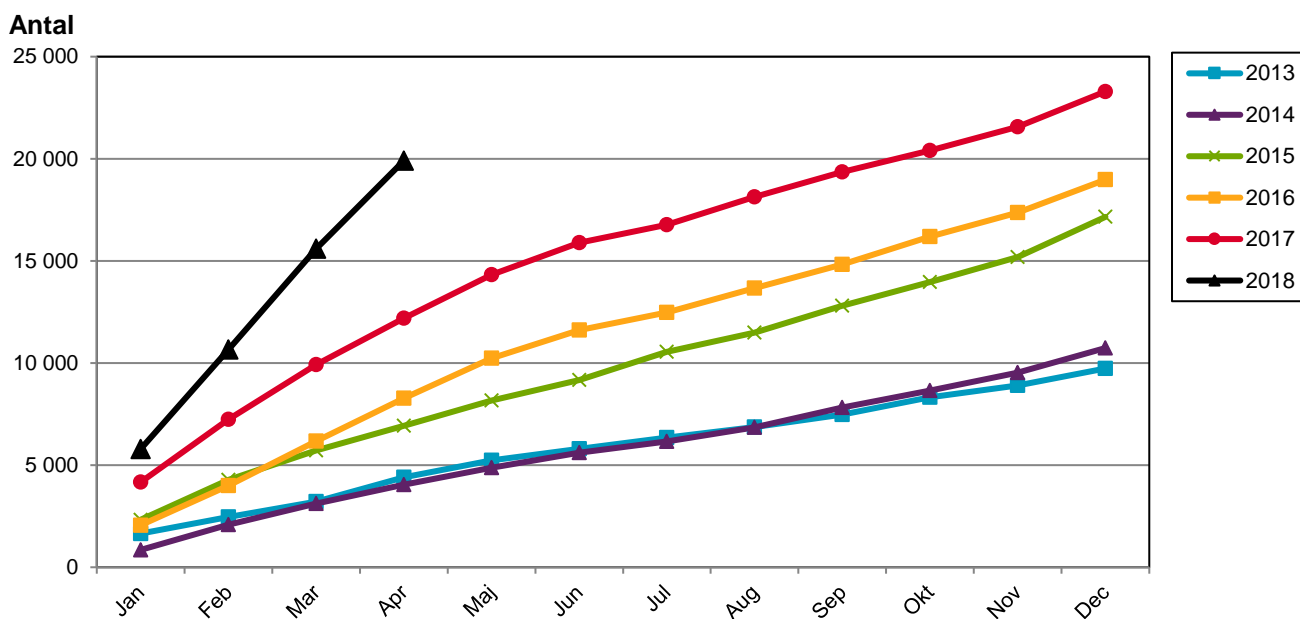

Nyanmälda platser på Arbetsförmedlingen, inklusive ferieplatser

Norrköping och ett antal kommuner

(Uppsala, Eskilstuna, Linköping, Norrköping, Jönköping, Helsingborg, Örebro och Västerås.)

Ackumulerat antal nyanmälda platser för respektive år, Norrköping

Källa: Arbetsförmedlingen

Ackumulerat antal nyanmälda platser år 2018, för Norrköping och ett antal kommuner

Källa: Arbetsförmedlingen

Not: Antalet nyanmälda platser påverkas bland annat av arbetsmarknadens storlek.