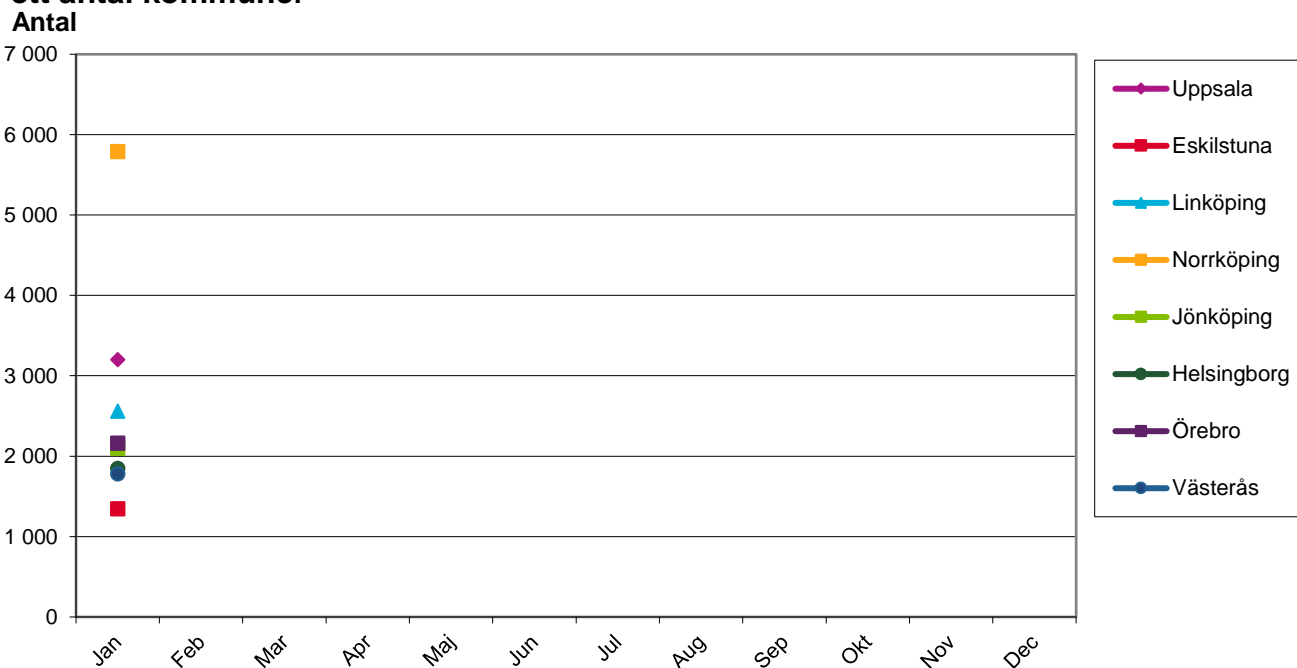

Nyanmälda platser på Arbetsförmedlingen, inklusive ferieplatser

Norrköping och ett antal kommuner

(Uppsala, Eskilstuna, Linköping, Norrköping, Jönköping, Helsingborg, Örebro och Västerås.)

Ackumulerat antal nyanmälda platser för respektive år, Norrköping

Källa: Arbetsförmedlingen

Ackumulerat antal nyanmälda platser år 2018, för Norrköping och ett antal kommuner

Källa: Arbetsförmedlingen

Not: Antalet nyanmälda platser påverkas bland annat av arbetsmarknadens storlek.