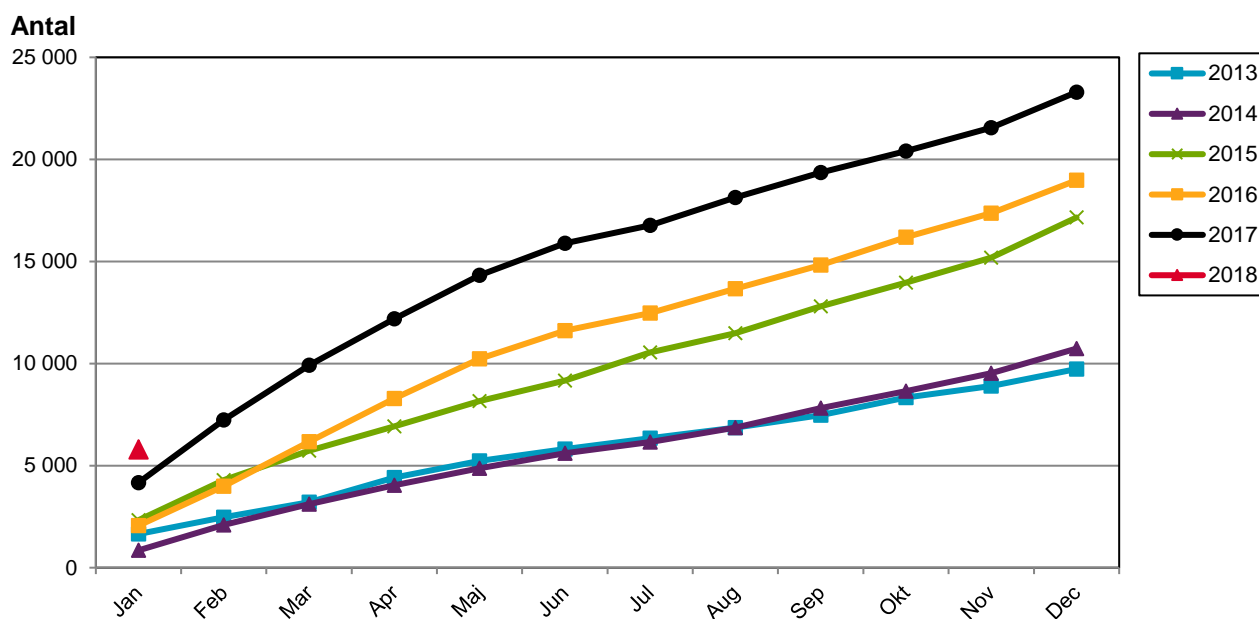

Nyanmälda platser på Arbetsförmedlingen, inklusive ferieplatser

Norrköping och ett antal kommuner

(Uppsala, Eskilstuna, Linköping, Norrköping, Jönköping, Helsingborg, Örebro och Västerås.)

Ackumulerat antal nyanmälda platser för respektive år, Norrköping

Källa: Arbetsförmedlingen

Ackumulerat antal nyanmälda platser år 2018, för Norrköping och ett antal kommuner

Källa: Arbetsförmedlingen

Not: Antalet nyanmälda platser påverkas bland annat av arbetsmarknadens storlek.