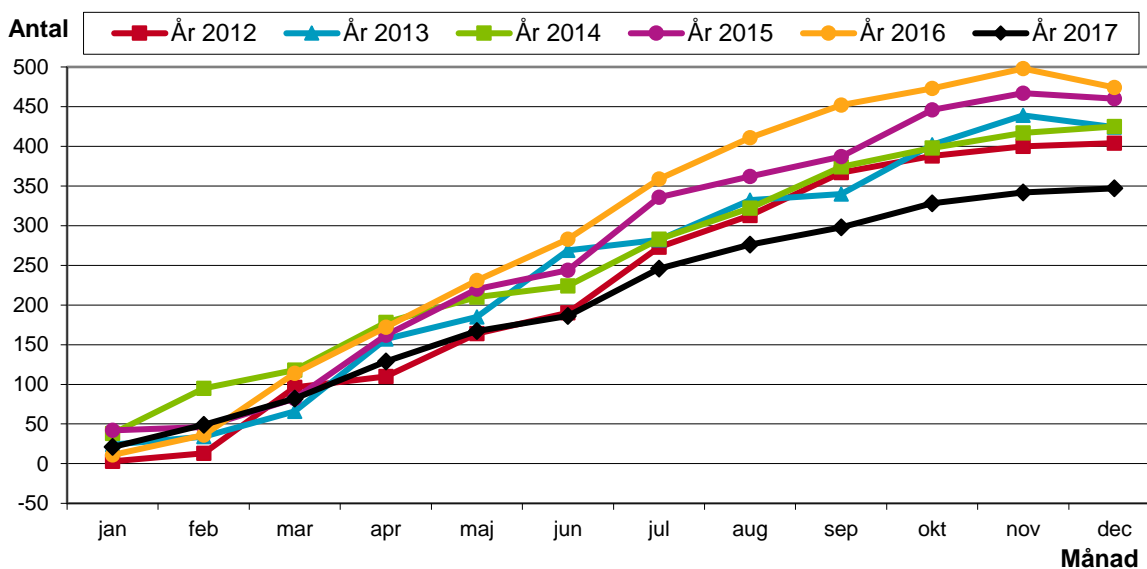

Norrköping

Födelsenetto och flyttnetto enligt kommuninvånardata (KID)

Diagram 1

Akkumulerat födelsenetto under året per den siste varje månad 2012-2017

Källa: Kommuninvånardata (KID)

Diagram 2

Akkumulerat flyttnetto under året per den siste varje månad 2012-2017

Källa: Kommuninvånardata (KID)