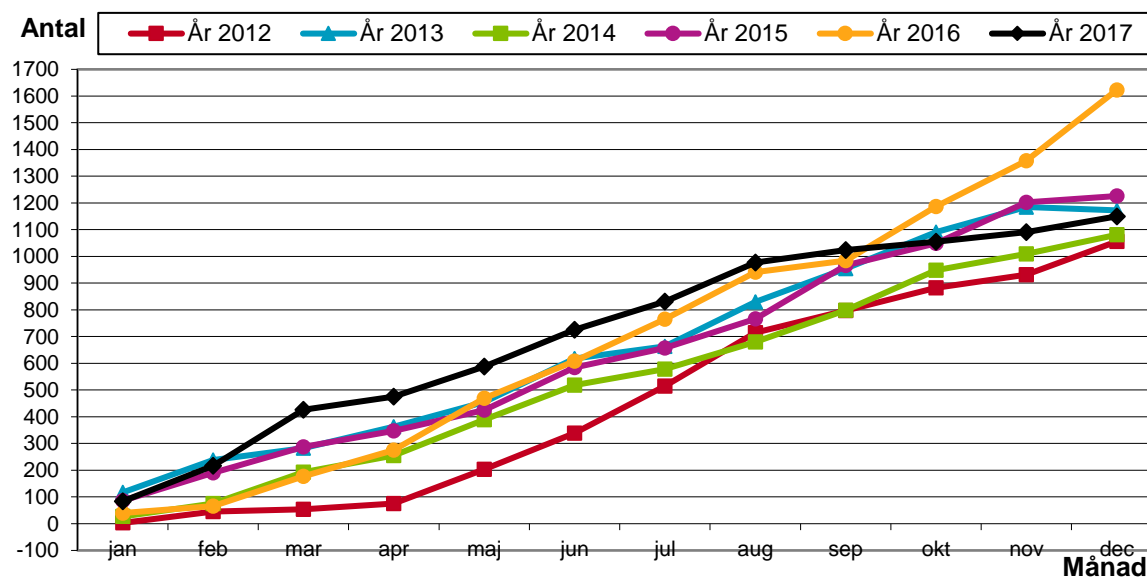

Norrköping

Födelsenetto och flyttnetto enligt kommuninvånardata (KID)

Diagram 1

Akkumulerat födelsenetto under året per den siste varje månad 2012-2017

Källa: Kommuninvånardata (KID)

Diagram 2

Akkumulerat flyttnetto under året per den siste varje månad 2012-2017

Källa: Kommuninvånardata (KID)