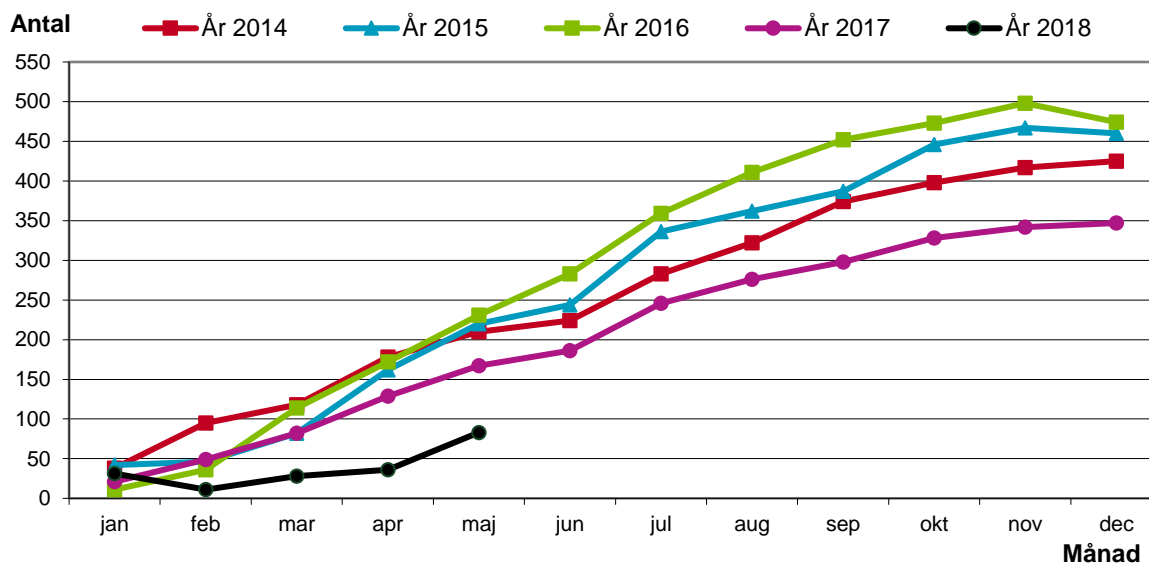

Norrköping

Födelsenetto och flyttnetto enligt kommuninvånardata (KID)

Diagram 1

Akkumulerat födelsenetto under året per den siste varje månad 2014-2018

Källa: Kommuninvånardata (KID)

Diagram 2

Akkumulerat flyttnetto under året per den siste varje månad 2014-2018

Källa: Kommuninvånardata (KID)