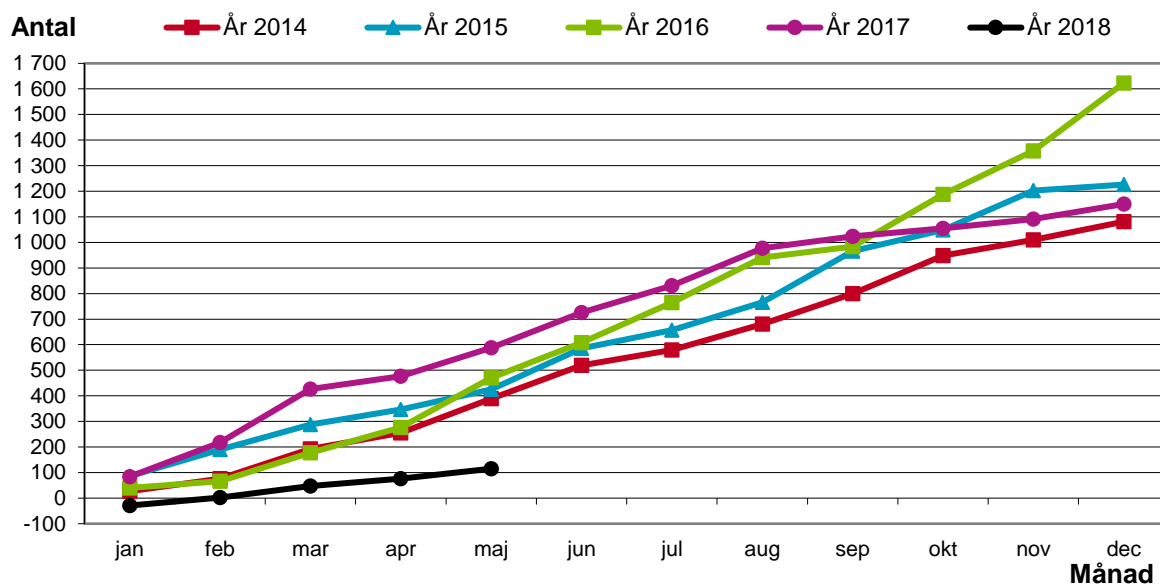

Norrköping

Födelsenetto och flyttnetto enligt kommuninvånardata (KID)

Diagram 1

Akkumulerat födelsenetto under året per den siste varje månad 2014-2018

Källa: Kommuninvånardata (KID)

Diagram 2

Akkumulerat flyttnetto under året per den siste varje månad 2014-2018

Källa: Kommuninvånardata (KID)