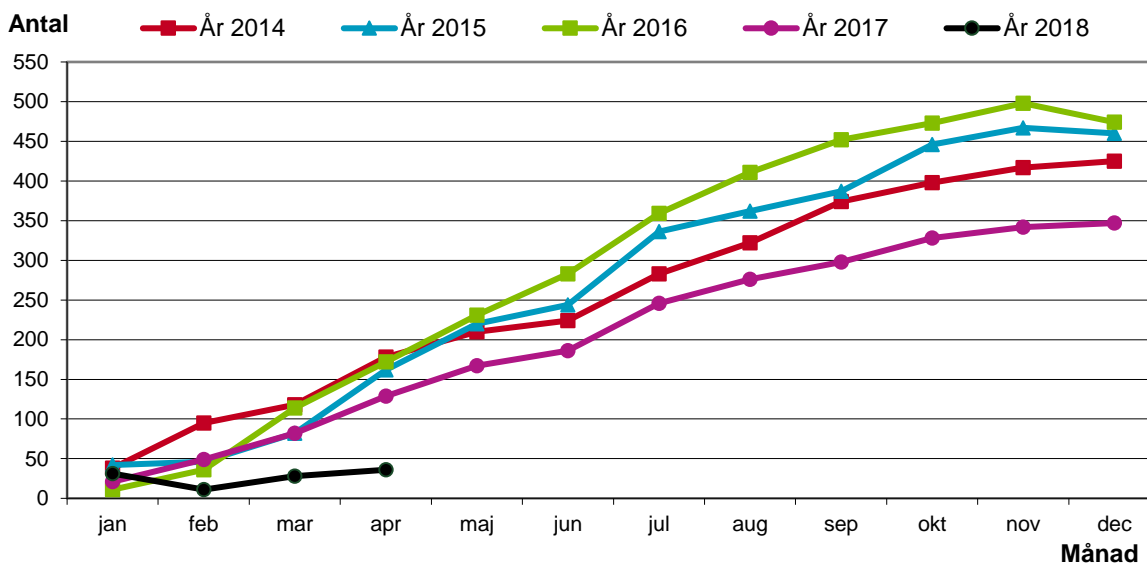

Norrköping

Födelsenetto och flyttnetto enligt kommuninvånardata (KID)

Diagram 1

Akkumulerat födelsenetto under året per den siste varje månad 2014-2018

Källa: Kommuninvånardata (KID)

Diagram 2

Akkumulerat flyttnetto under året per den siste varje månad 2014-2018

Källa: Kommuninvånardata (KID)