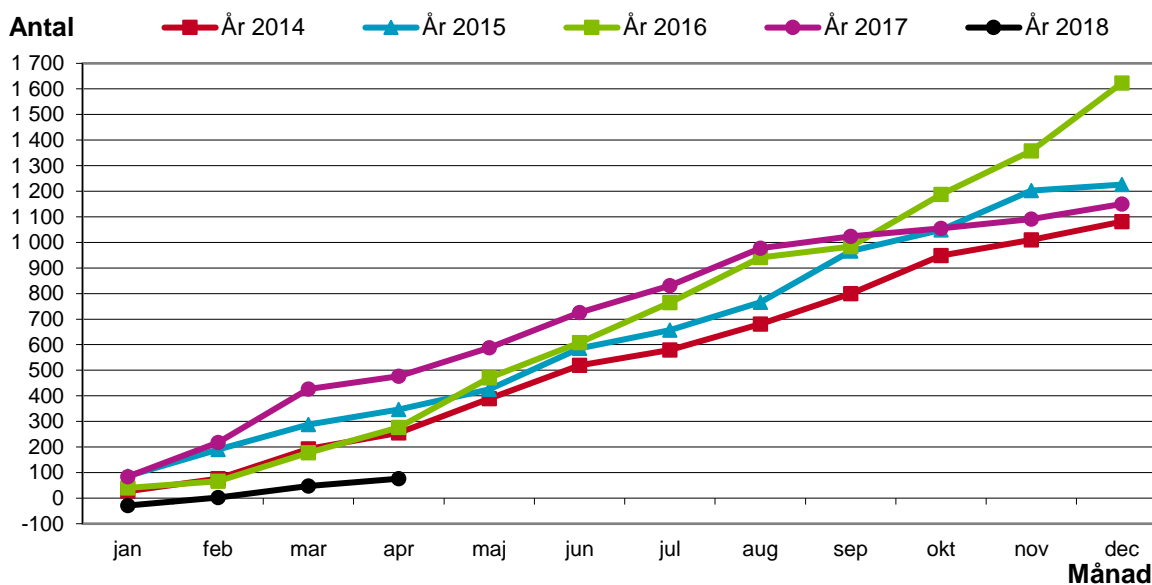

Norrköping

Födelsenetto och flyttnetto enligt kommuninvånardata (KID)

Diagram 1

Akkumulerat födelsenetto under året per den siste varje månad 2014-2018

Källa: Kommuninvånardata (KID)

Diagram 2

Akkumulerat flyttnetto under året per den siste varje månad 2014-2018

Källa: Kommuninvånardata (KID)