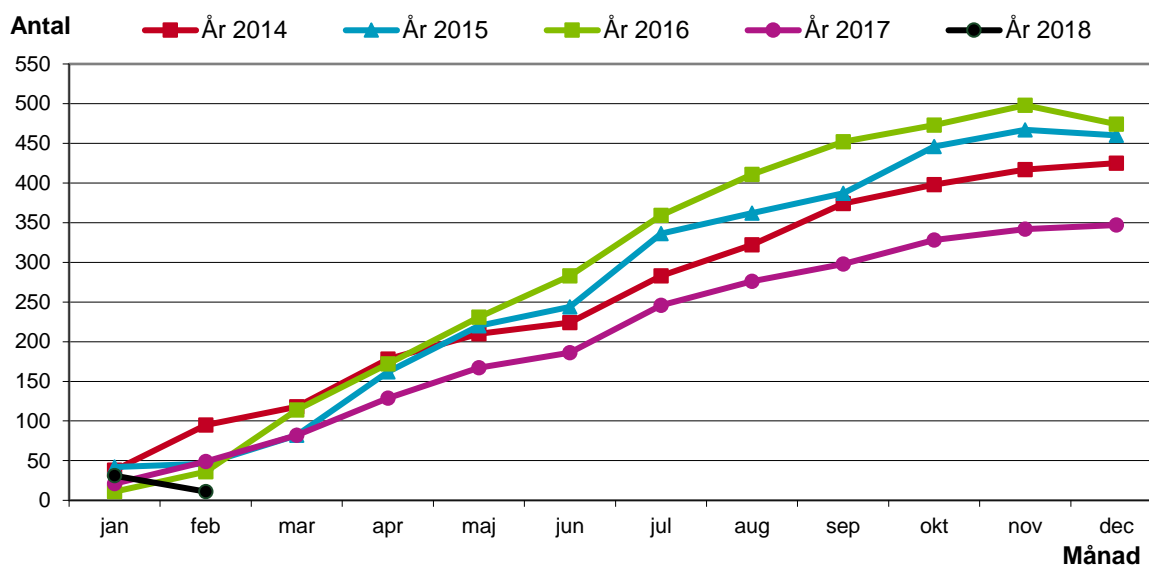

Norrköping

Födelsenetto och flyttnetto enligt kommuninvånardata (KID)

Diagram 1

Akkumulerat födelsenetto under året per den siste varje månad 2014-2018

Källa: Kommuninvånardata (KID)

Diagram 2

Akkumulerat flyttnetto under året per den siste varje månad 2014-2018

Källa: Kommuninvånardata (KID)