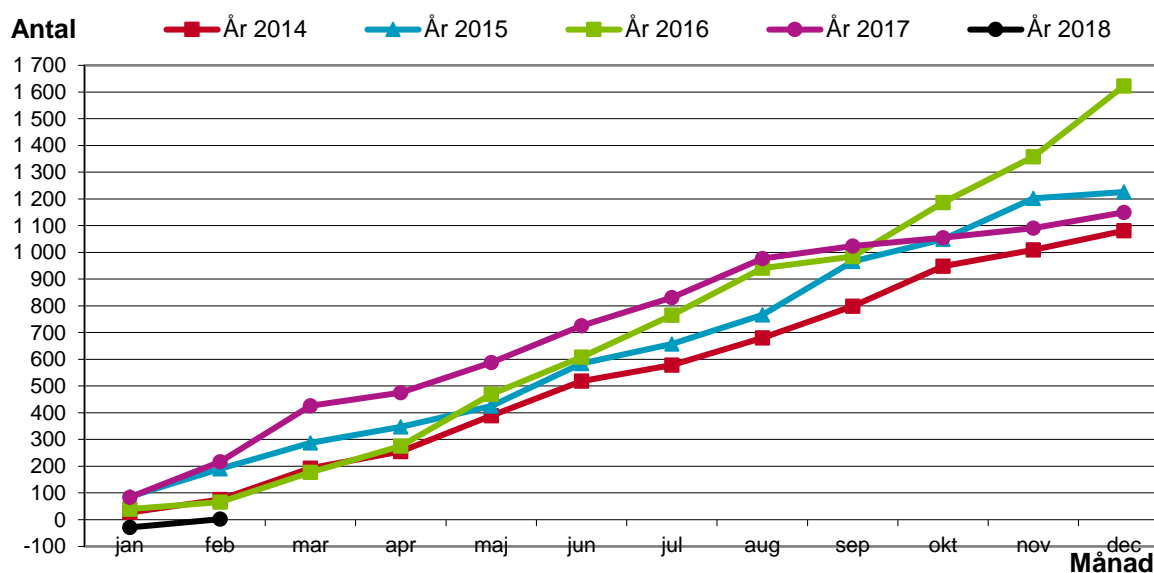

Norrköping

Födelsenetto och flyttnetto enligt kommuninvånardata (KID)

Diagram 1

Akkumulerat födelsenetto under året per den siste varje månad 2014-2018

Källa: Kommuninvånardata (KID)

Diagram 2

Akkumulerat flyttnetto under året per den siste varje månad 2014-2018

Källa: Kommuninvånardata (KID)