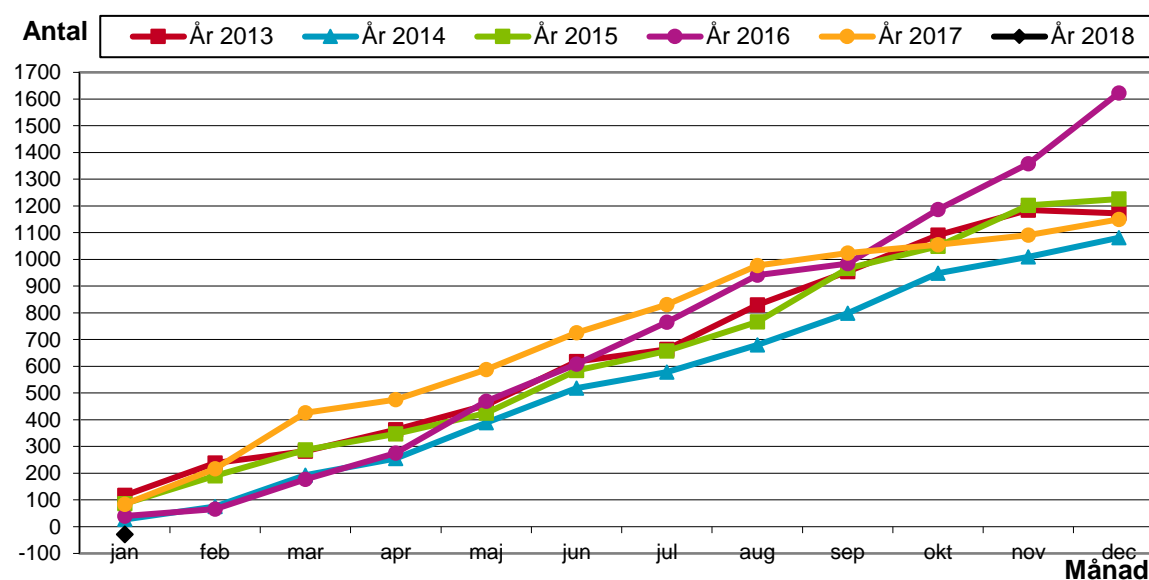

Akkumulerat flyttnetto under året per den siste varje månad 2013-2018

Källa: Kommuninvånardata (KID)