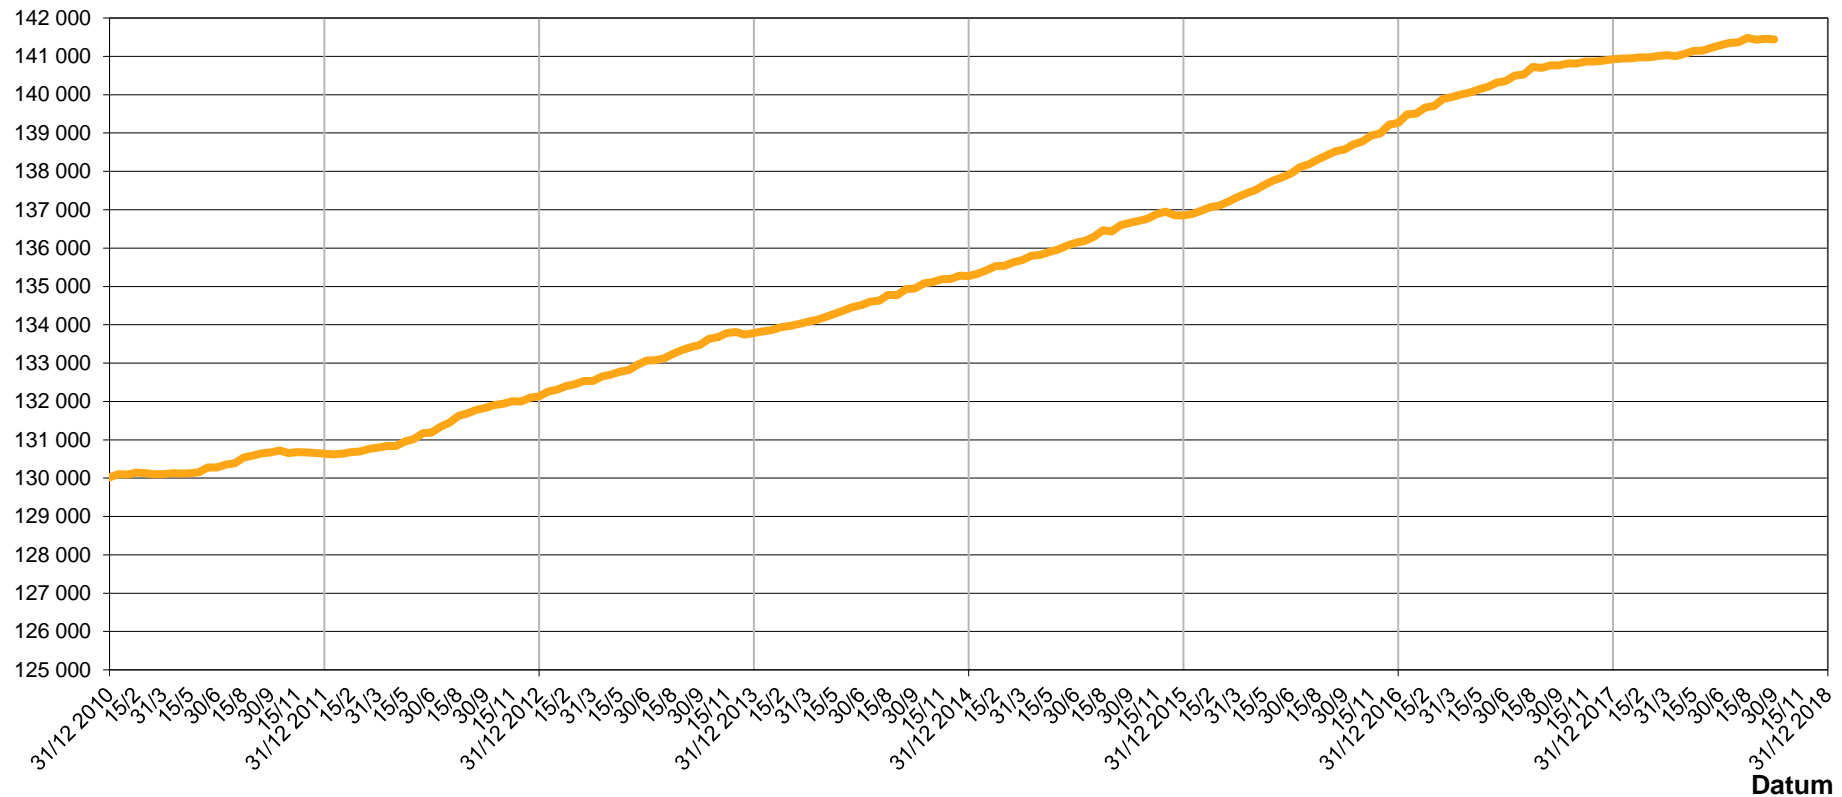

## Norrköping

### Folkmängd och befolkningsförändringar enligt kommuninvånardata (KID)

### Befolkningsutveckling i Norrköping från den 31 december 2010 till 31 december 2018

Antal personer

Not: Observera att y-axeln inte börjar på 0. Skallstreck vid respektive årsskifte.

Källa: Kommuninvånardata (KID)