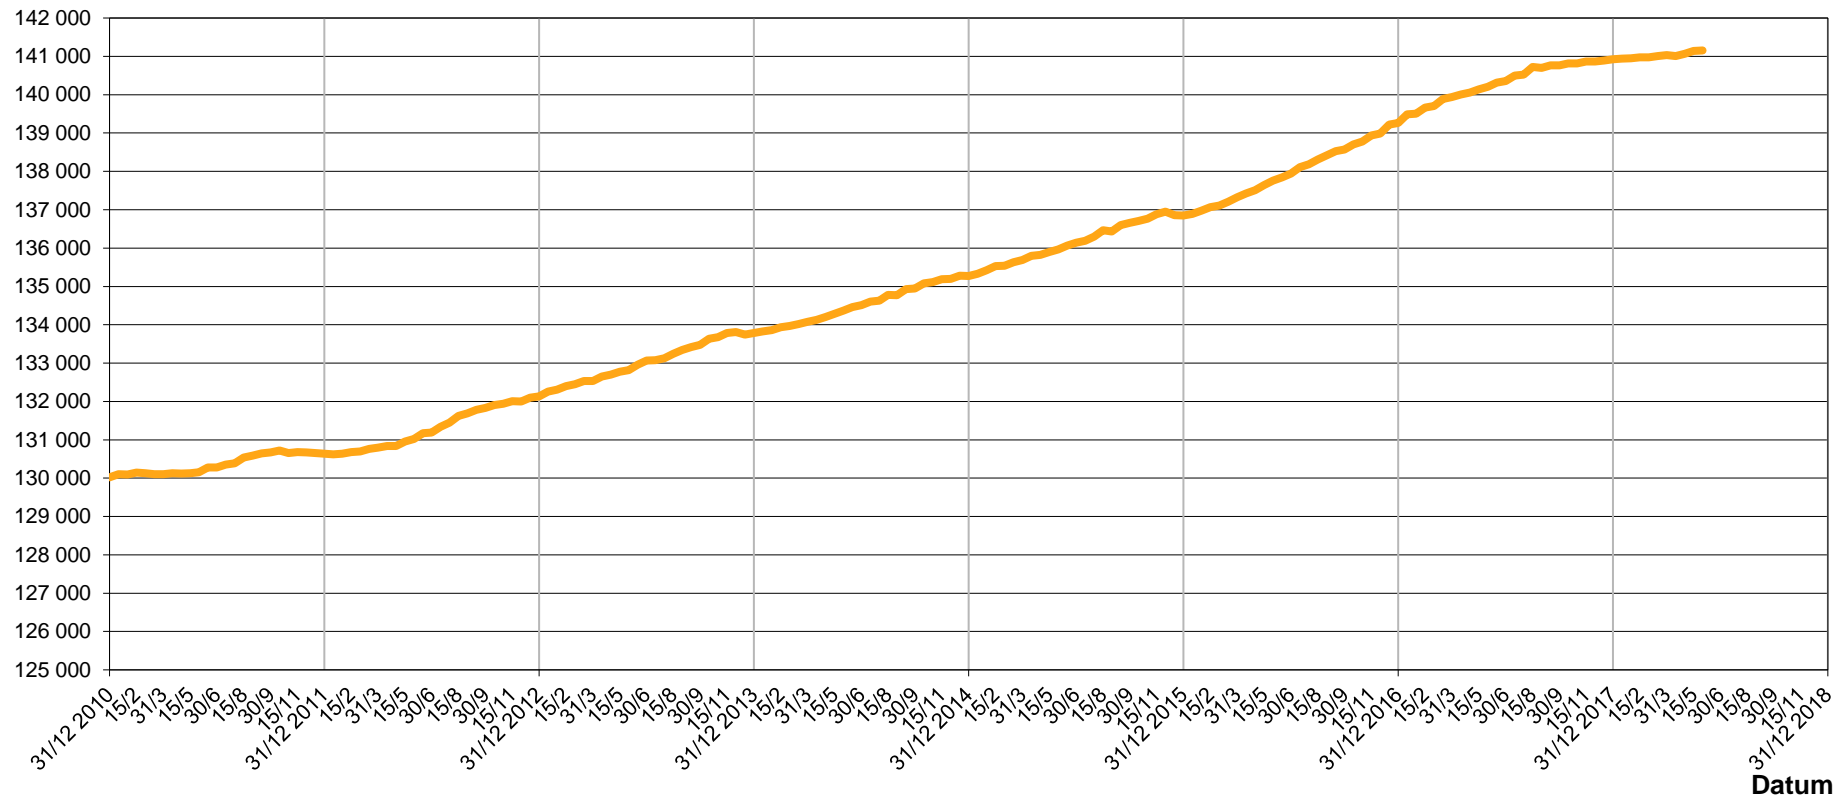

Norrköping

Folkmängd och befolkningsförändringar enligt kommuninvånardata (KID)

Befolkningsutveckling i Norrköping från den 31 december 2010 till 31 december 2018

Antal personer

Not: Observera att y-axeln inte börjar på 0. Skallstreck vid respektive årsskifte.

Källa: Kommuninvånardata (KID)