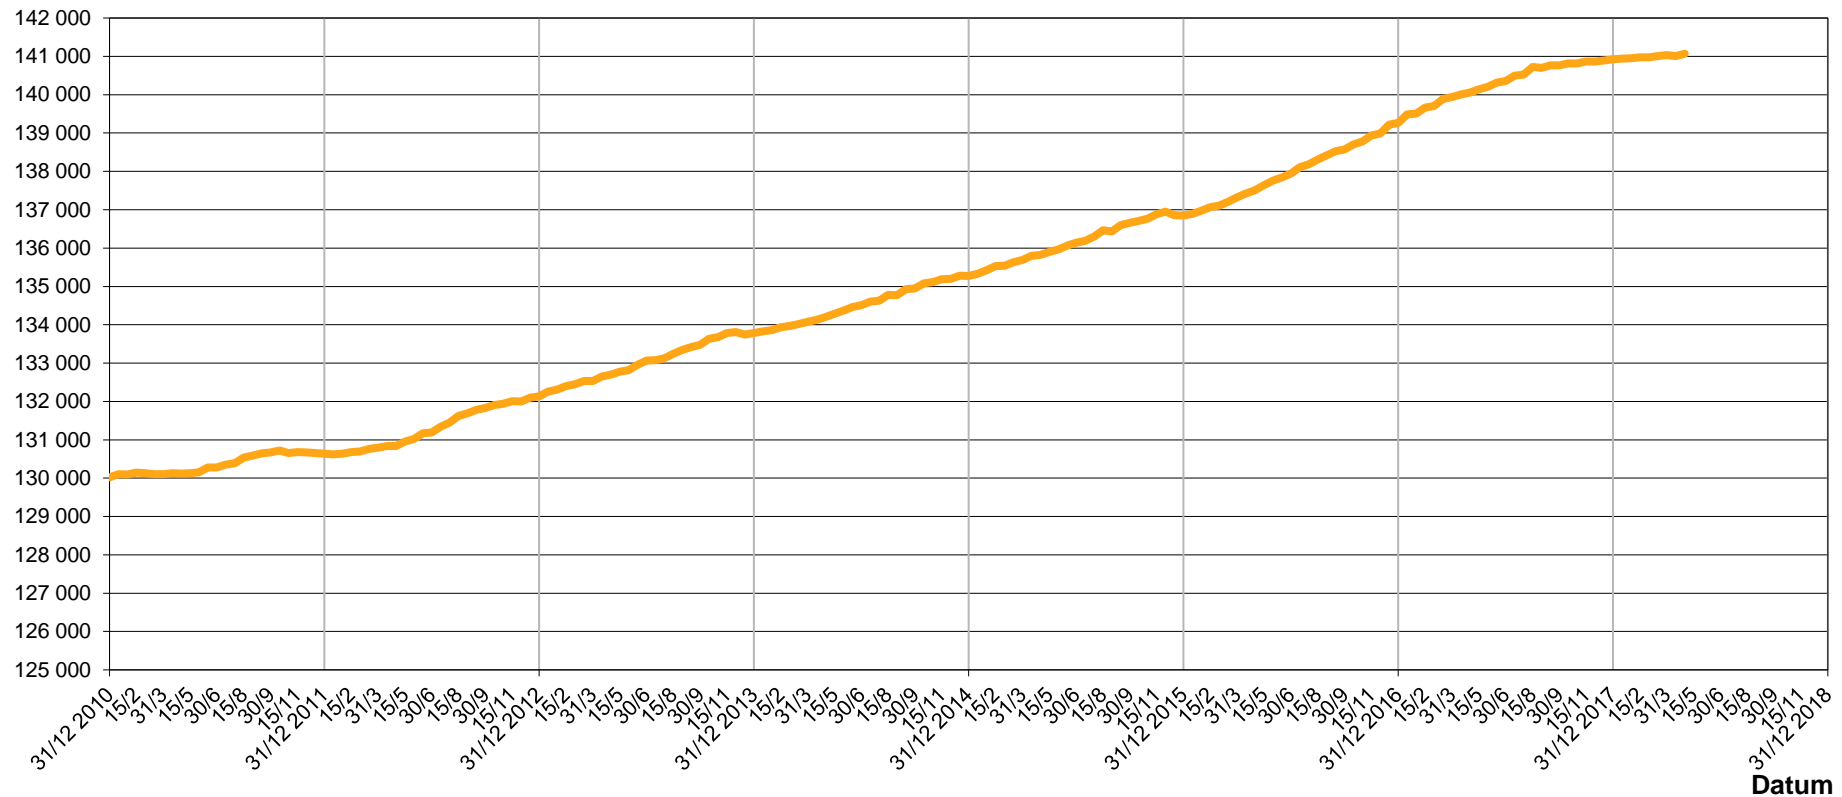

## Norrköping

### Folkmängd och befolkningsförändringar enligt kommuninvånardata (KID)

### Befolkningsutveckling i Norrköping från den 31 december 2010 till 31 december 2018

Antal personer

Not: Observera att y-axeln inte börjar på 0. Skallstreck vid respektive årsskifte.

Källa: Kommuninvånardata (KID)