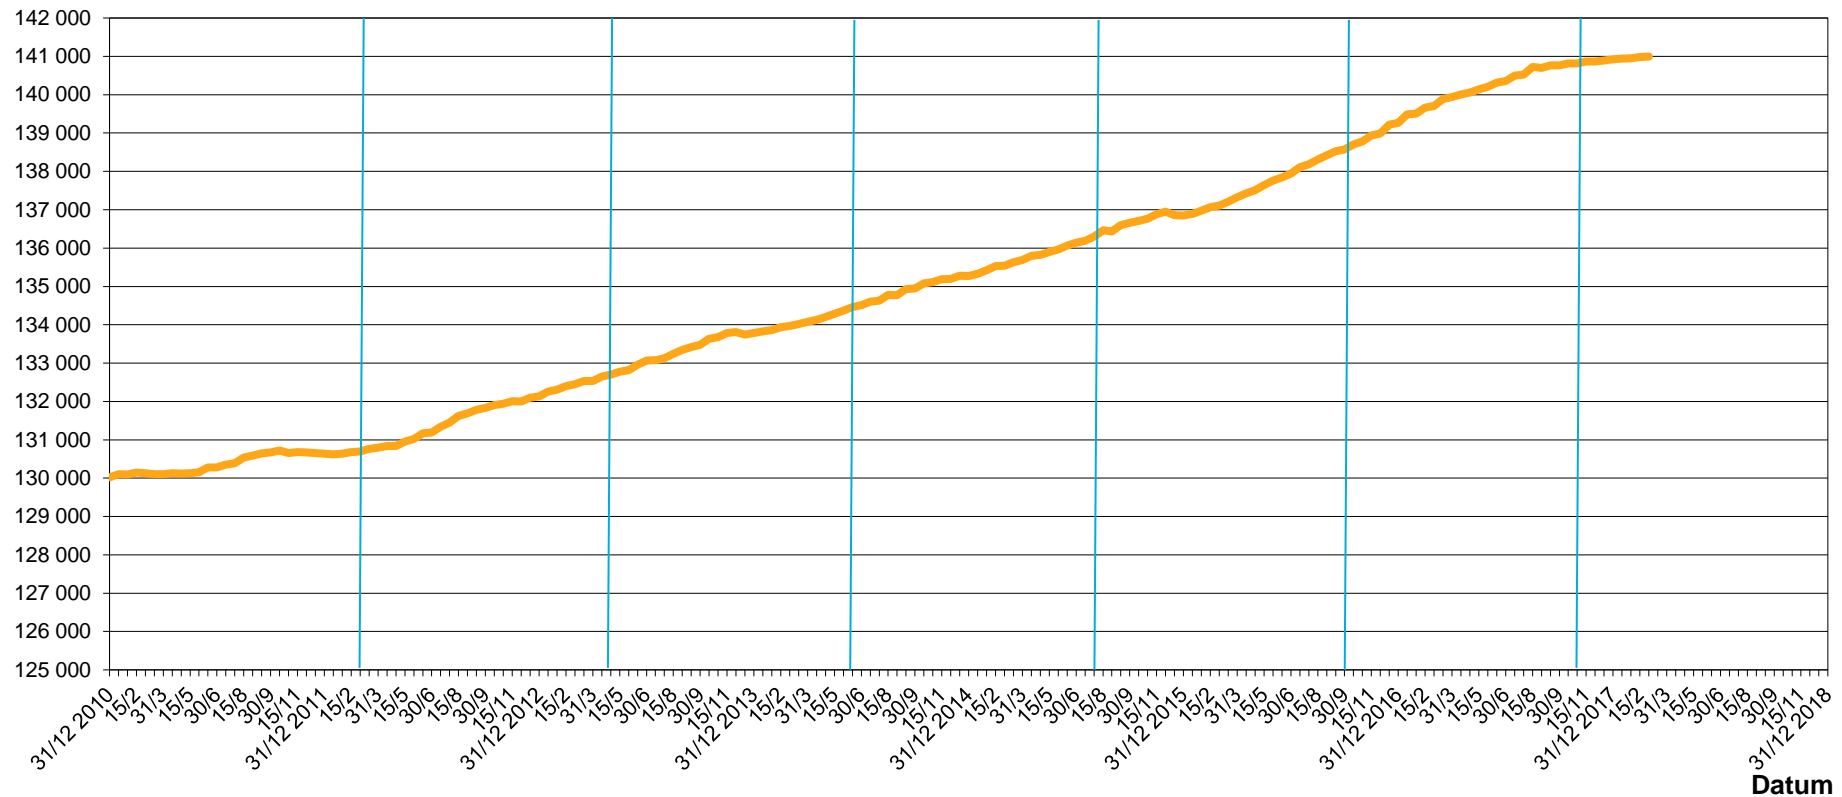

Norrköping

Folkmängd och befolkningsförändringar enligt kommuninvånardata (KID)

Befolkningsutveckling i Norrköping från den 31 december 2010 till 31 december 2018

Antal personer

Not: Observera att y-axeln inte börjar på 0. Skallstreck vid respektive årsskifte.

Källa: Kommuninvånardata (KID)