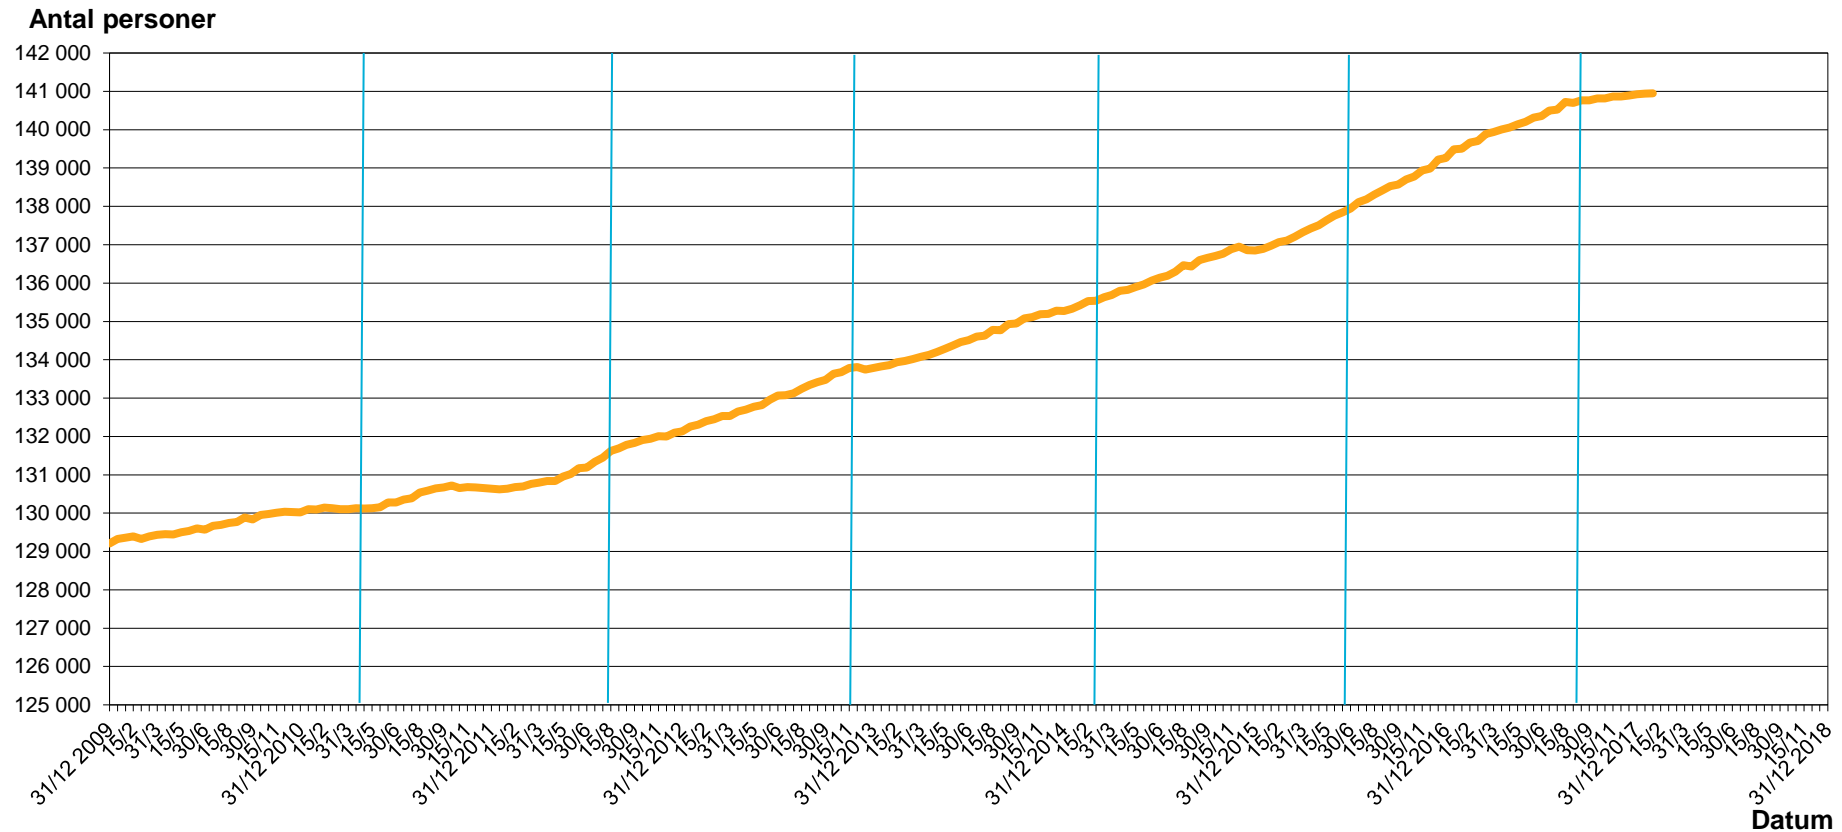

## Norrköping

### Folkmängd och befolkningsförändringar enligt kommuninvånardata (KID)

### Befolkningsutveckling i Norrköping från den 31 december 2009 till 31 december 2018

Not: Observera att y-axeln inte börjar på 0. Skallstreck vid respektive årsskifte.

Källa: Kommuninvånardata (KID)