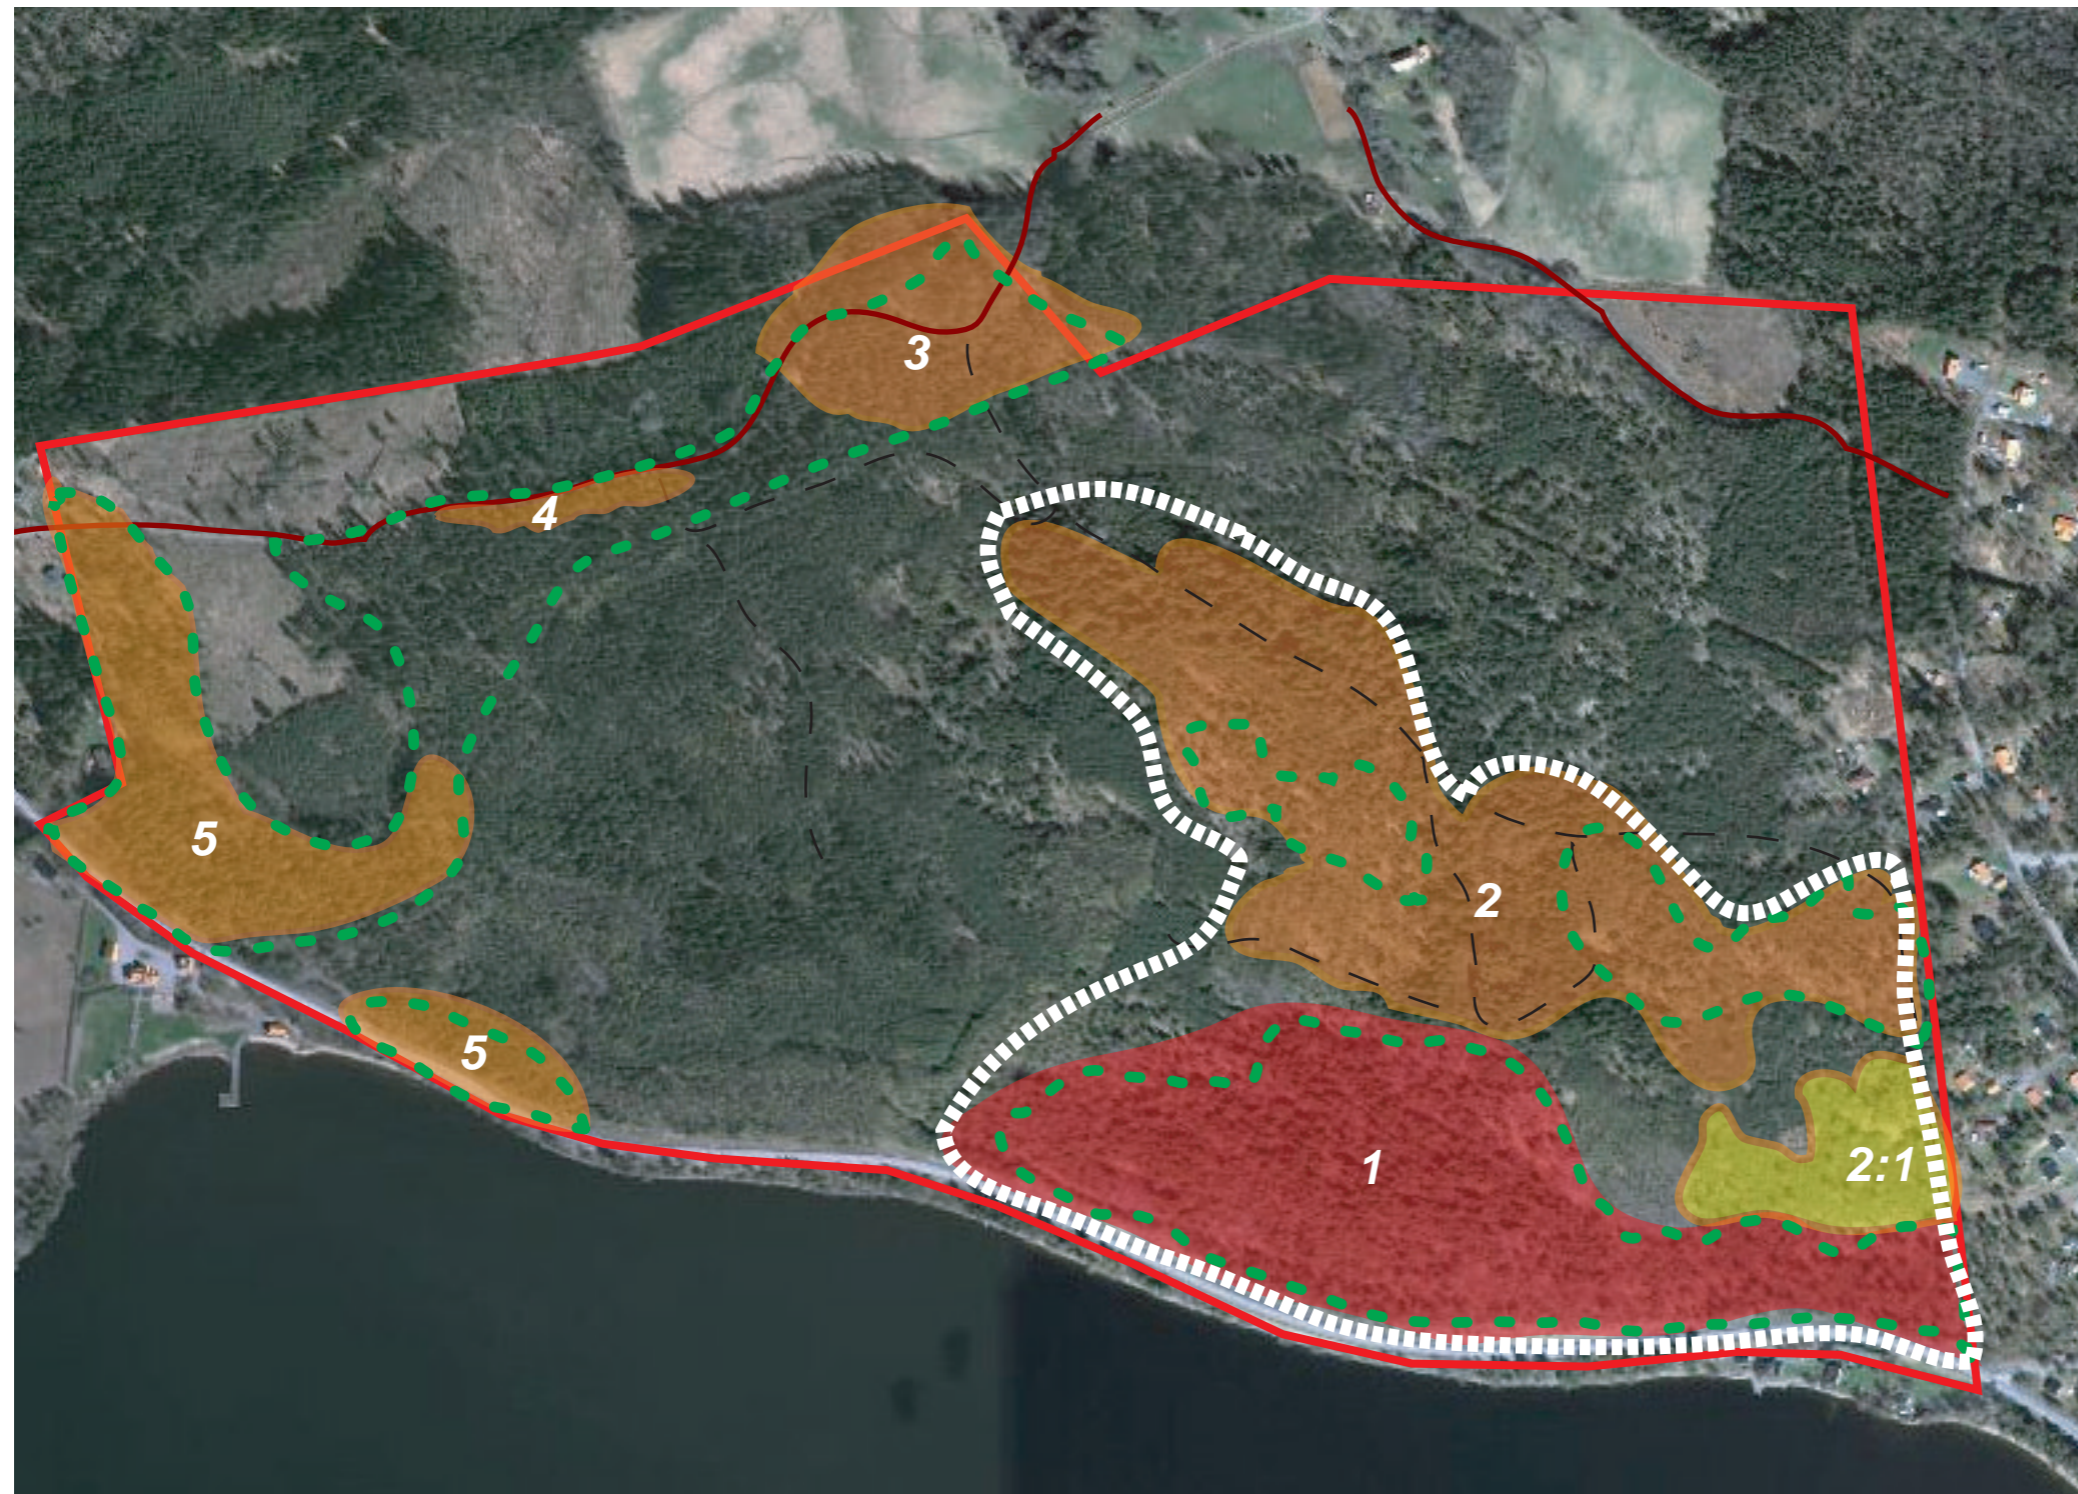

Karta Östra Eneby 1:1 med närområde och Ryssnäs

Naturinventering inför fortsatt arbete med detaljplan; särskild undersökning av utpekade naturområden maj 2010

Teckenförklaring

-  Mycket höga naturvärden (A)
-  Höga naturvärden (B)
-  Inslag av intressanta naturelement (B)
-  Områden som utpekats i detaljplaneprogrammet som värdefulla ur naturvårdssynpunkt
-  Natur- och rekretionsområde; rekommendation att bevara ett större sammanhängande parti