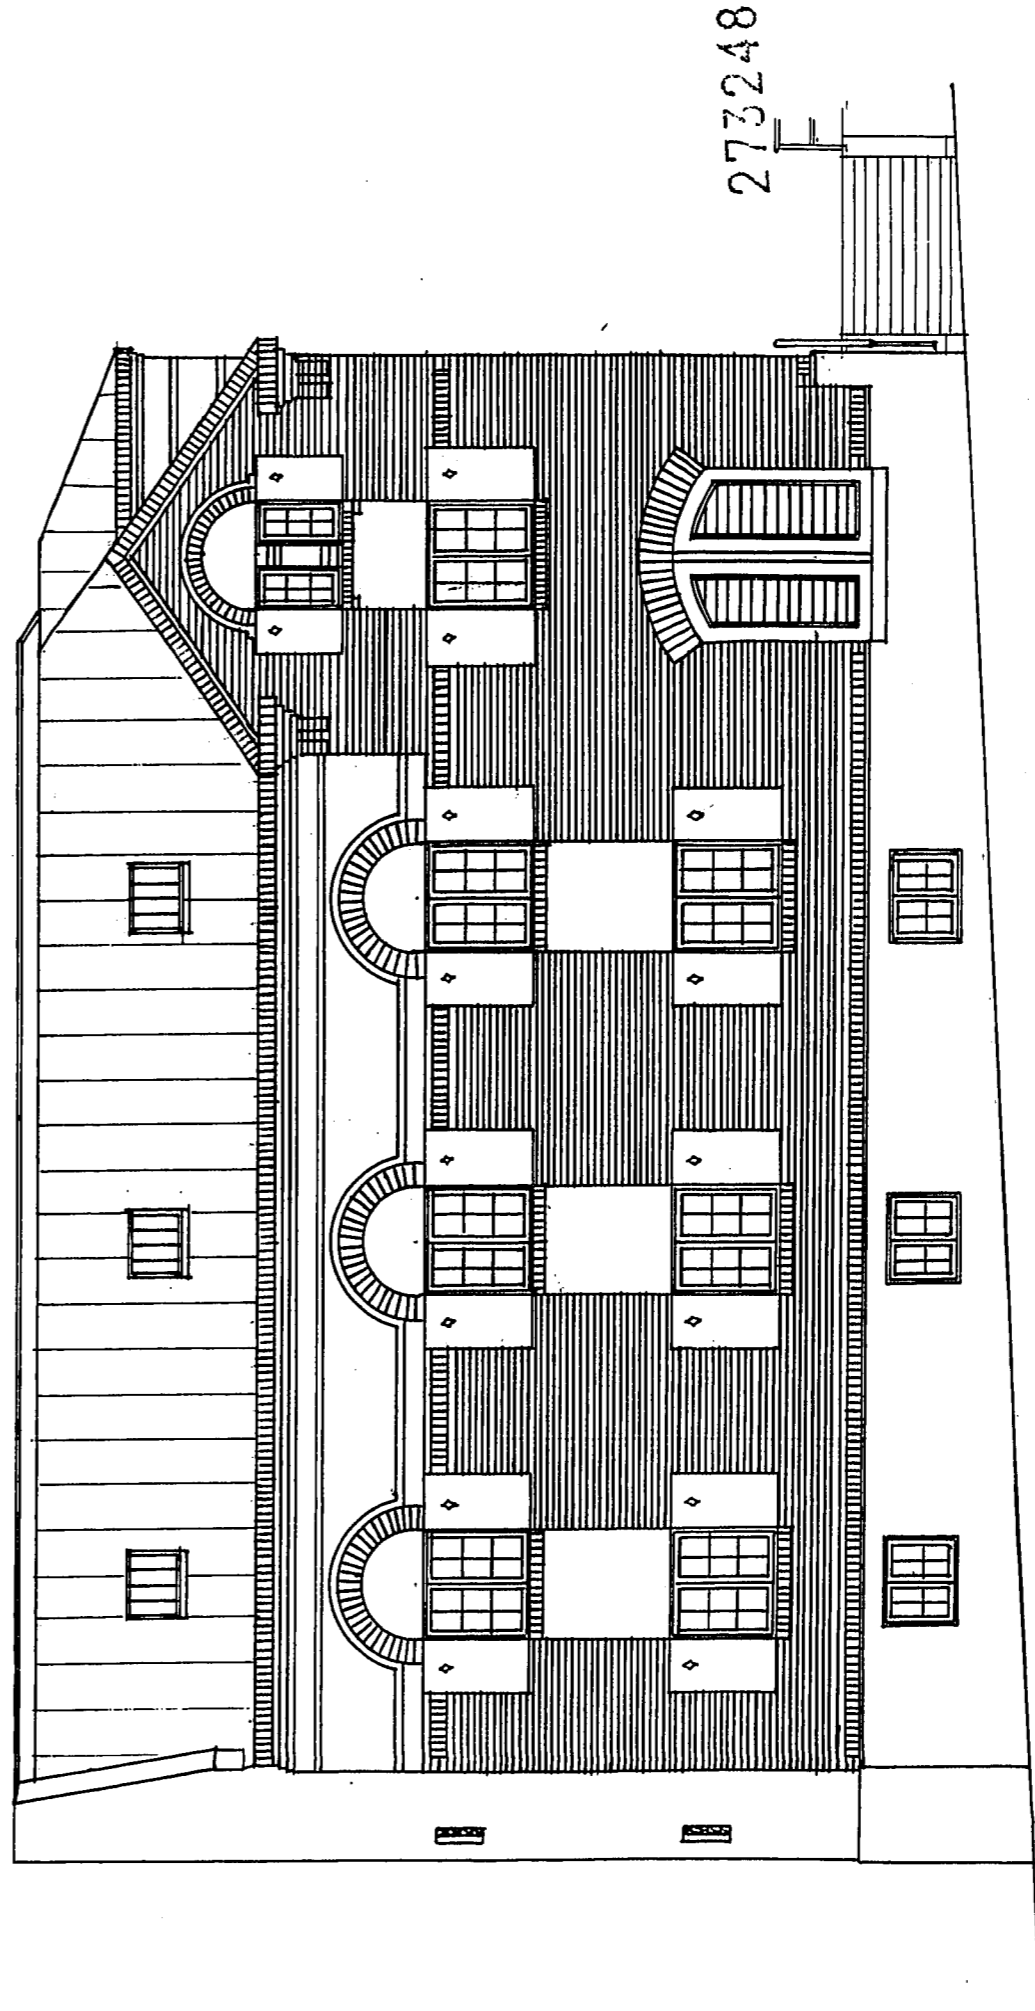

RITNING TIL NYBYGGNAD Å
TOMTEN NR 6 KV: VÅRDTORNET.

499. d. 10. 16 den 10/9. Hef sama ritning af
byggnadina i Skerfving gatan och med
effilos enligt protokollet godkände, bekägas

Öcc. officio:
Sundholm

FAÇAD MOT TRÅNGSUNDSGATAN.

FAÇAD MOT GARYVAREGATAN.

273248

0. 1. 2. 3. 4. 5. 6. 7. 8. 9. 10. 11. 12. 13. 14. 15. 16. 17. 18. 19. 20. 21. 22.

Urskiss d. 9/10 16.
A. H. H. H.

KNUT PIHLSTRÖM, 1916.

FAS.

4. 2.