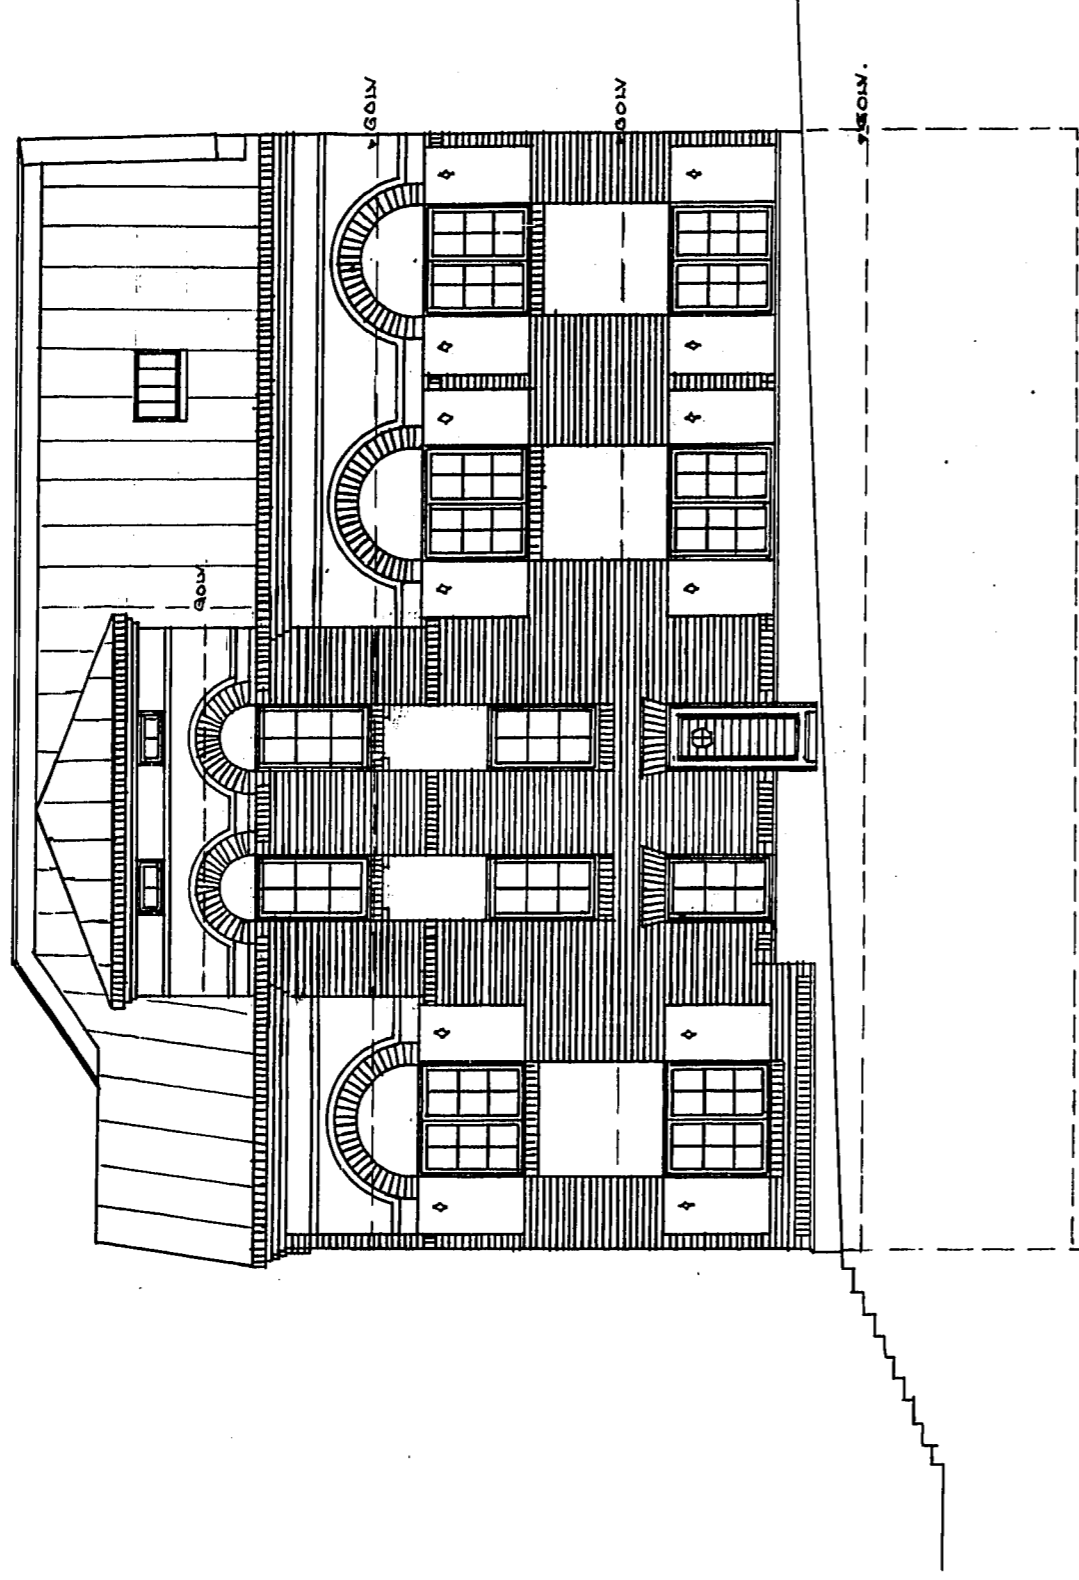

RITNING TIL NYBYGGNAD Å
TOMTEN NR 6 KV: VÅRDTORNET.

499. d. 10. 16 den 10/9. Hef sama ritning af
byggnadina i Skerfving gatan och med
effilos enligt protokollet godkände, bekägas

Öcc. officio:
Sundholm

FAÇAD MOT TRÅNGSUNDSGATAN.

FAÇAD MOT GARYVAREGATAN.

273248

0. 1. 2. 3. 4. 5. 6. 7. 8. 9. 10. 11. 12. 13. 14. 15. 16. 17. 18. 19. 20. 21. 22.

Urskiss d. 9/10 16.
A. H. H. H.

KNUT PIHLSTRÖM, 1916.

FAS.

4. 2.