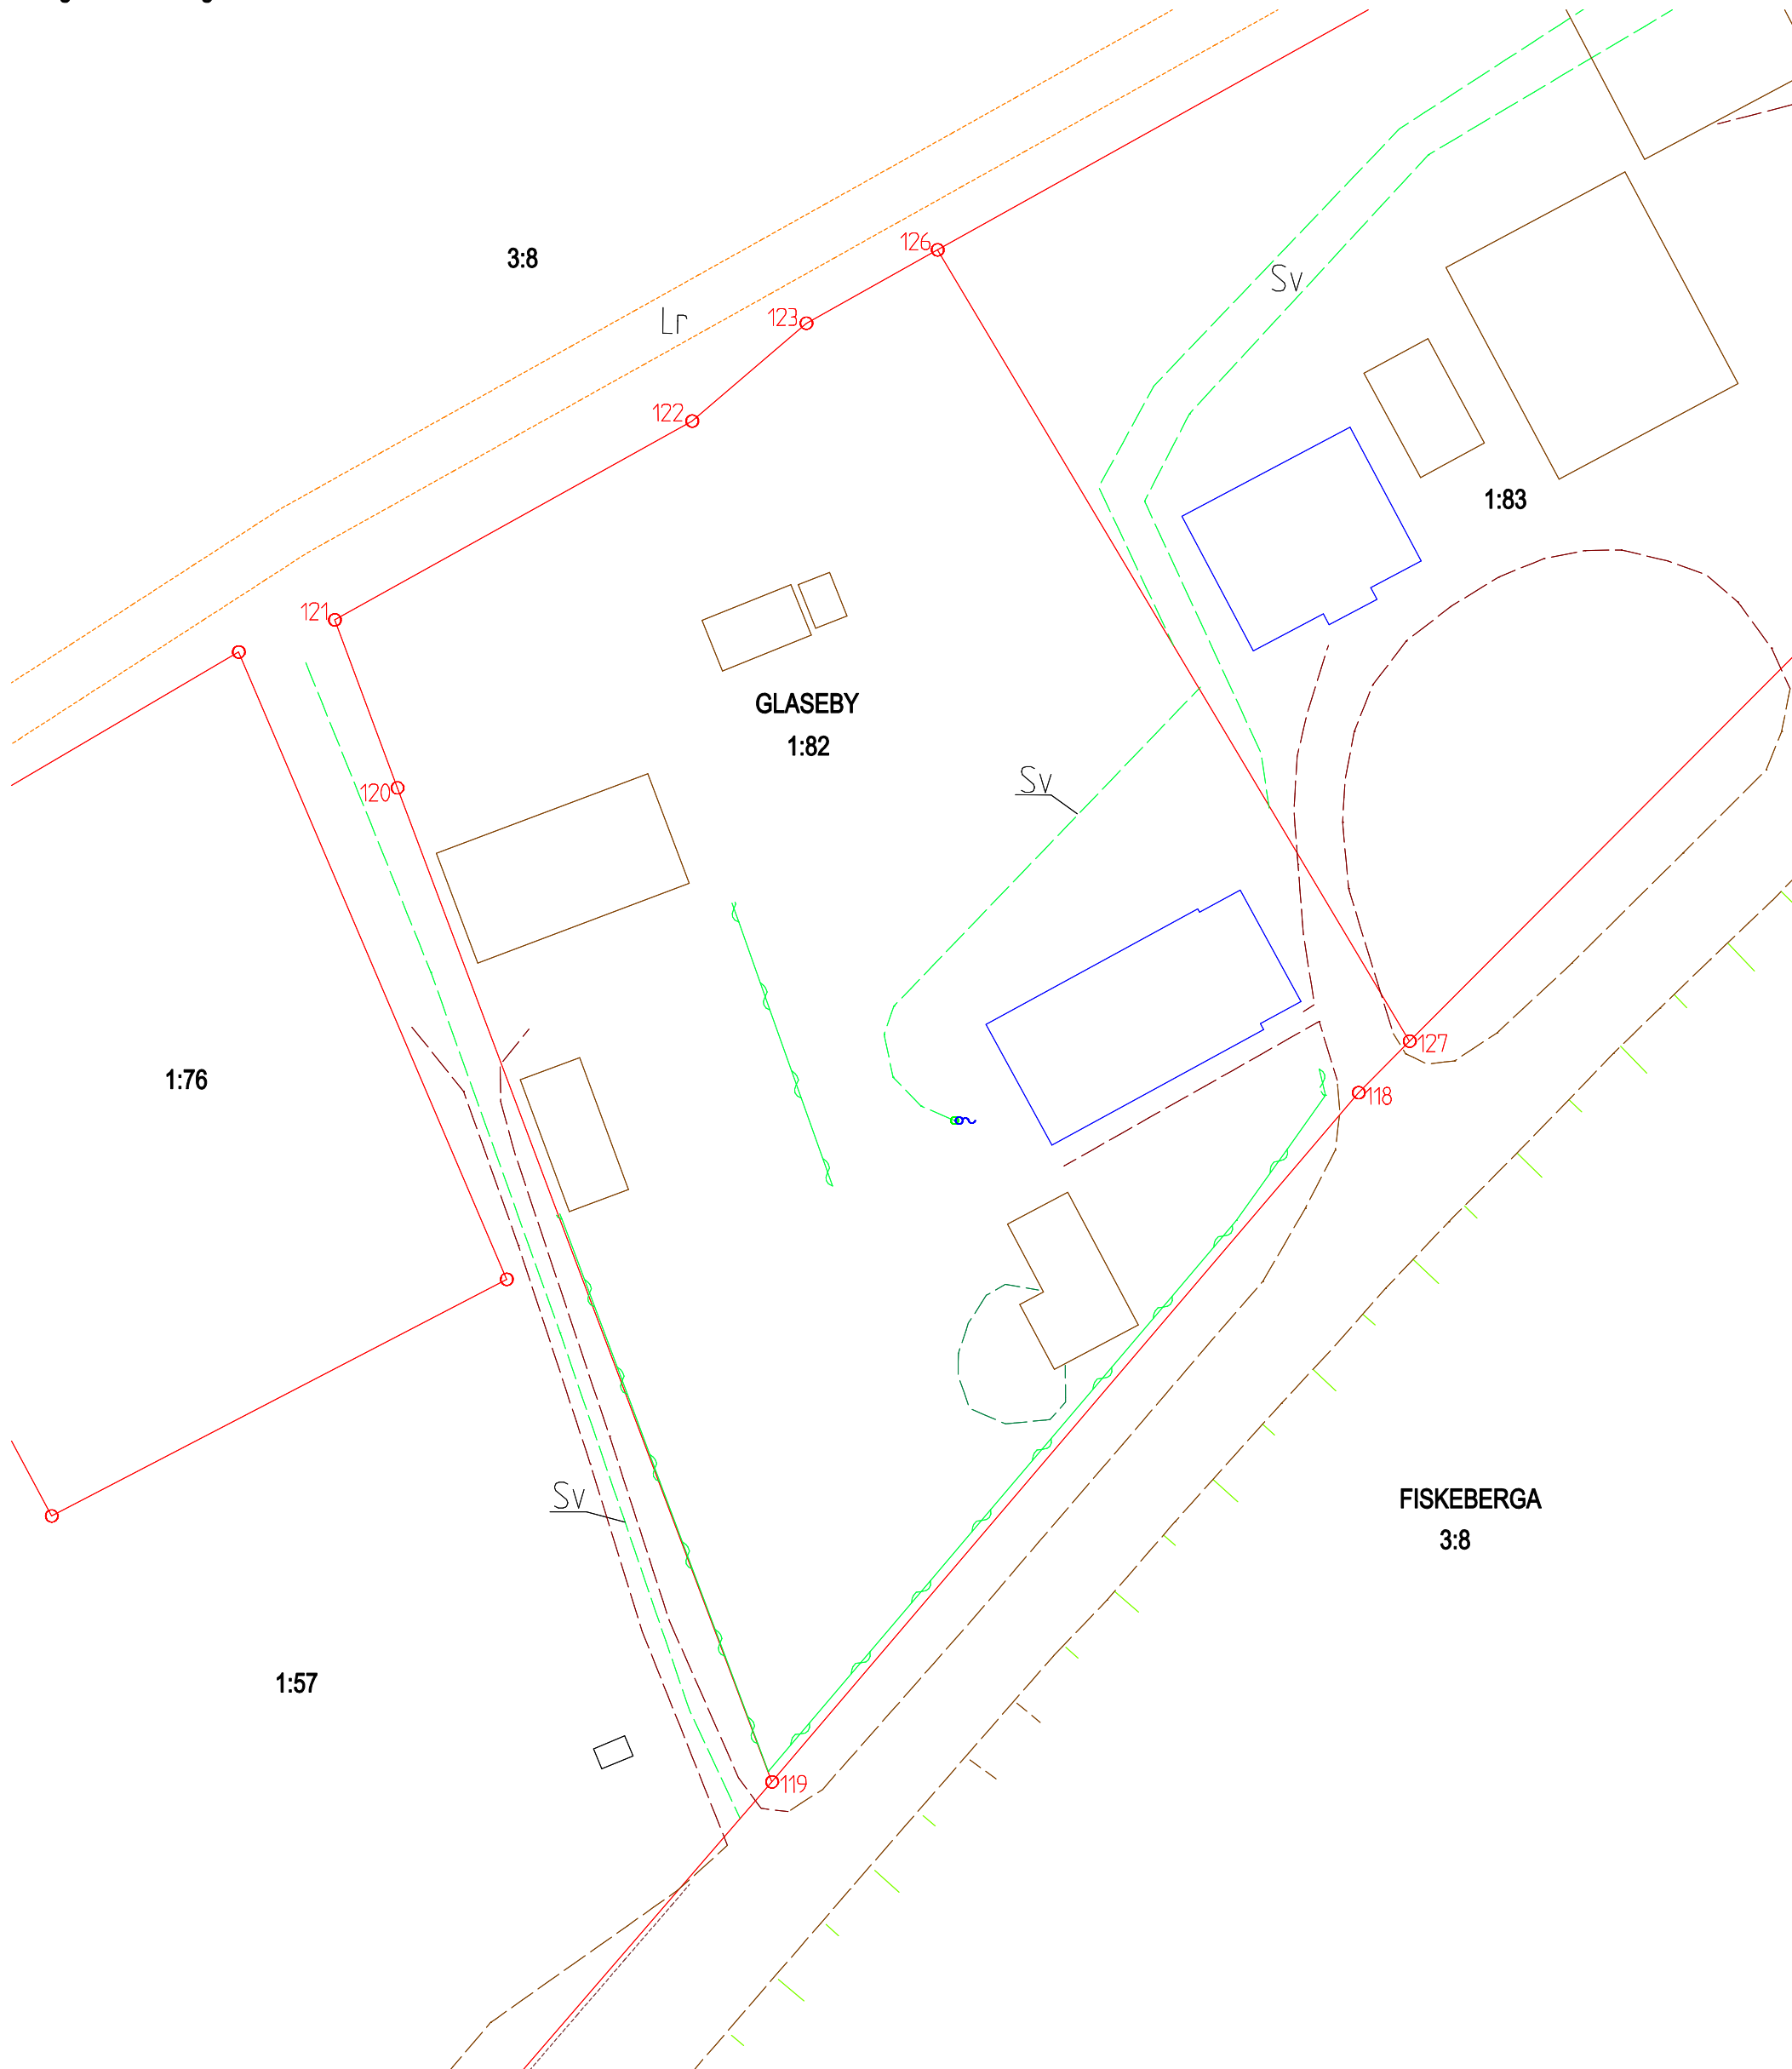

ENKEL NYBYGGNADSKARTA över

GLASEBY 1:82

Åketorp 3

NORRKÖPING 2014-05-23

STADSBYGGNADSKONTORET

Geografisk Information

2014.59871

Skala: 1 : 500

Framställd från baskarta.

Detaljplan finns ej.

Fastigheten är belägen inom kommunens VA-område.

Upprättad av:

Amalia Landemark