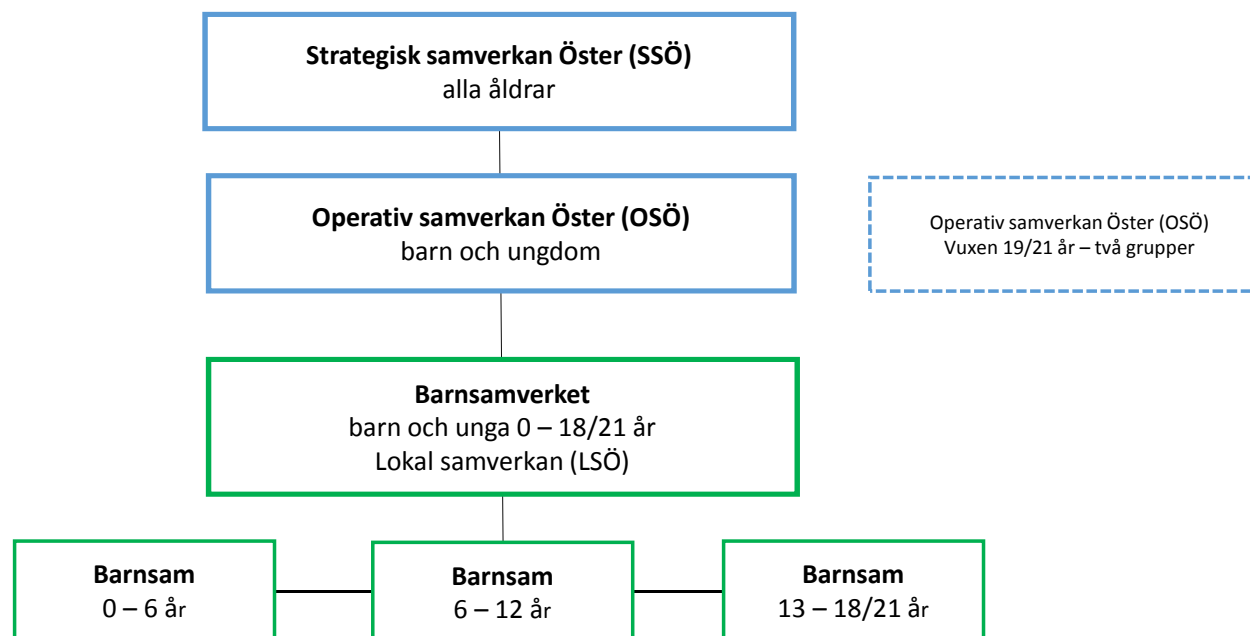

Organisationsskiss – samverkan barn och unga i Östra Länsdelen och Norrköping

= Länsdel

- Regionen i Östra Östergötland
- Norrköping
- Finspång
- Valdemarsvik
- Söderköping

= Lokal samverkan Norrköping

- Socialkontoret
- Utbildningskontoret
- Vård- och omsorgskontoret
- Polisen
- Regionen i Östra Östergötland