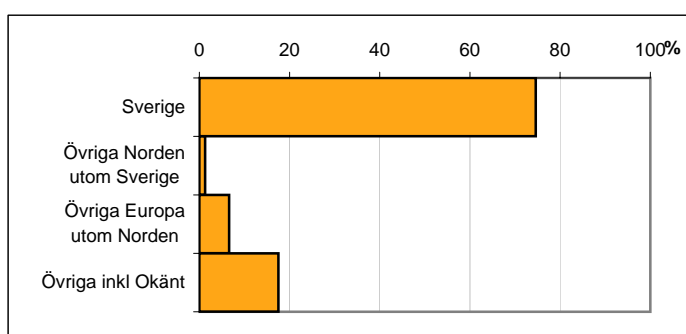

Valdistrikt 0230 Klockaretorpet Norra

Befolkning efter ålder och kön

Ålder	Män	Kvinnor	Totalt	Andel (%)
0 år - 5 år	143	91	234	9,3
6 år - 15 år	271	239	510	20,3
16 år - 19 år	107	109	216	8,6
20 år - 24 år	76	68	144	5,7
25 år - 34 år	130	166	296	11,8
35 år - 54 år	337	373	710	28,2
55 år - 64 år	105	132	237	9,4
65 år - 79 år	74	74	148	5,9
80 år och äldre	8	11	19	0,8
Total folkmängd	1 251	1 263	2 514	100

Avser 31 dec 2010

Befolkning efter födelseland

Födelseland	Antal	Andel (%)
Sverige	1 875	75
Övriga Norden utom Sverige	32	1
Övriga Europa utom Norden	166	7
Övriga inkl Okänt	441	18
Total	2 514	100

Avser 31 dec 2010

Befolkning efter fastighetstyp

Boende	Antal	Andel (%)
Småhus, lantbruksfastighet	0	0
Småhus, övriga fastigheter	2 514	100
Flerbostadshus	0	0
Uppgift saknas	0	0
Total	2 514	100

Avser 31 dec 2010