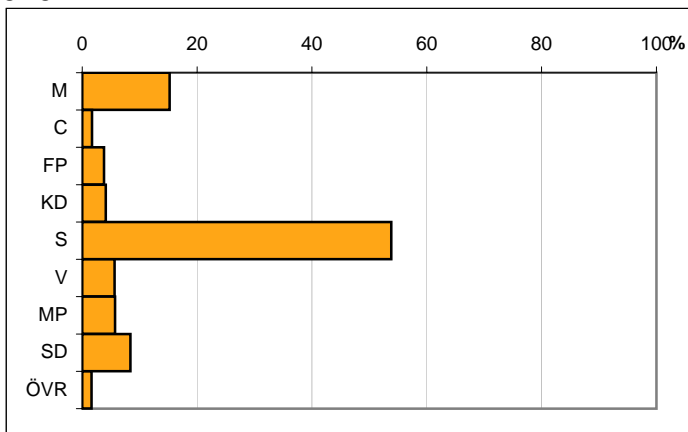

Avser 2009

Befolkningen 20 år och äldre efter disponibel inkomst (SEK)

Disp inkomst, SEK	Antal	Andel (%)
Mindre än 122 280	388	25
122 280 - 178 585	391	25
178 586 - 247 096	464	30
247 097 och mer	292	19
Total	1 535	100

Avser 2009

Valresultat kommunfullmäktigevalet 2010

Parti	Andel (%)
M	15,2
C	1,7
FP	3,8
KD	4,1
S	53,8
V	5,6
MP	5,7
SD	8,4
ÖVR	1,6

Valdeltagande

76,2

Källa: Valmyndigheten

Karta från Valmyndigheten