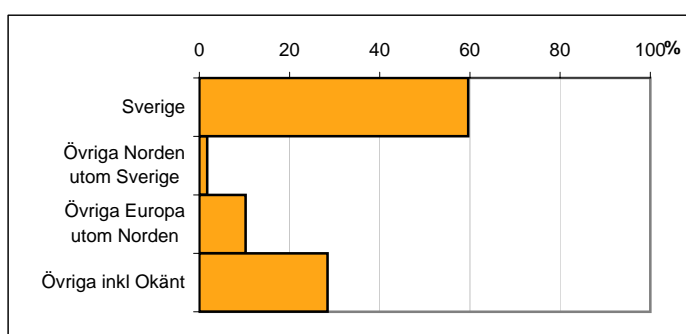

Valdistrikt 0204 Hageby-Vrinnevi

Befolkning efter ålder och kön

Ålder	Män	Kvinnor	Totalt	Andel (%)
0 år - 5 år	110	94	204	8,2
6 år - 15 år	196	160	356	14,3
16 år - 19 år	89	109	198	8,0
20 år - 24 år	102	97	199	8,0
25 år - 34 år	135	128	263	10,6
35 år - 54 år	340	332	672	27,0
55 år - 64 år	112	124	236	9,5
65 år - 79 år	99	134	233	9,4
80 år och äldre	45	82	127	5,1
Total folkmängd	1 228	1 260	2 488	100

Avser 31 dec 2010

Befolkning efter födelseland

Födelseland	Antal	Andel (%)
Sverige	1 483	60
Övriga Norden utom Sverige	43	2
Övriga Europa utom Norden	255	10
Övriga inkl Okänt	707	28
Total	2 488	100

Avser 31 dec 2010

Befolkning efter fastighetstyp

Boende	Antal	Andel (%)
Småhus, lantbruksfastighet	0	0
Småhus, övriga fastigheter	551	22
Flerbostadshus	1 937	78
Uppgift saknas	0	0
Total	2 488	100

Avser 31 dec 2010