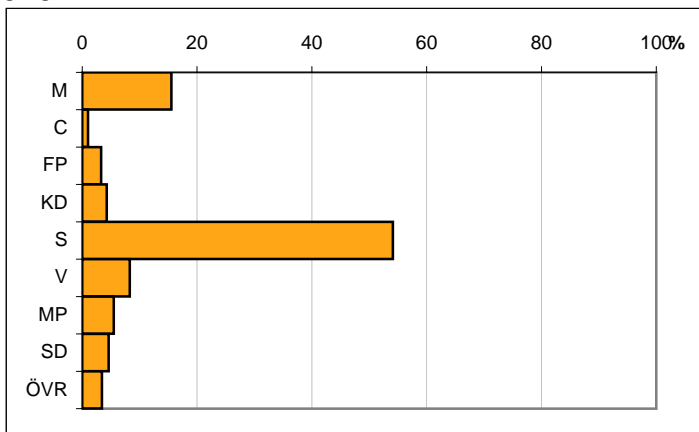

Avser 2009

Befolkningen 20 år och äldre efter disponibel inkomst (SEK)

Disp inkomst, SEK	Antal	Andel (%)
Mindre än 122 280	601	35
122 280 - 178 585	550	32
178 586 - 247 096	368	22
247 097 och mer	176	10
Total	1 695	100

Avser 2009

Valresultat kommunfullmäktigevalen 2010

Parti	Andel (%)
M	15,5
C	1,0
FP	3,3
KD	4,3
S	54,1
V	8,3
MP	5,5
SD	4,6
ÖVR	3,4

Valdeltagande

69,9

Källa: Valmyndigheten

Karta från Valmyndigheten