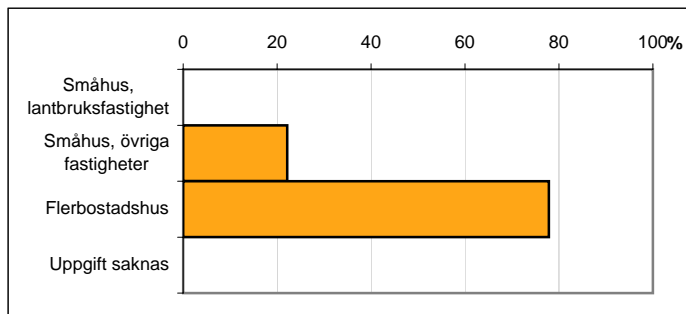

Valdistrikt 0204 Hageby-Vrinnevi

Befolkning efter ålder och kön

Ålder	Män	Kvinnor	Totalt	Andel (%)
0 år - 5 år	110	94	204	8,2
6 år - 15 år	196	160	356	14,3
16 år - 19 år	89	109	198	8,0
20 år - 24 år	102	97	199	8,0
25 år - 34 år	135	128	263	10,6
35 år - 54 år	340	332	672	27,0
55 år - 64 år	112	124	236	9,5
65 år - 79 år	99	134	233	9,4
80 år och äldre	45	82	127	5,1
Total folkmängd	1 228	1 260	2 488	100

Befolkning efter fastighetstyp

Boende	Antal	Andel (%)
Småhus, lantbruksfastighet	0	0
Småhus, övriga fastigheter	551	22
Flerbostadshus	1 937	78
Uppgift saknas	0	0
Total	2 488	100

Avser 31 dec 2010

Befolkning 20-64 år efter utbildningsnivå