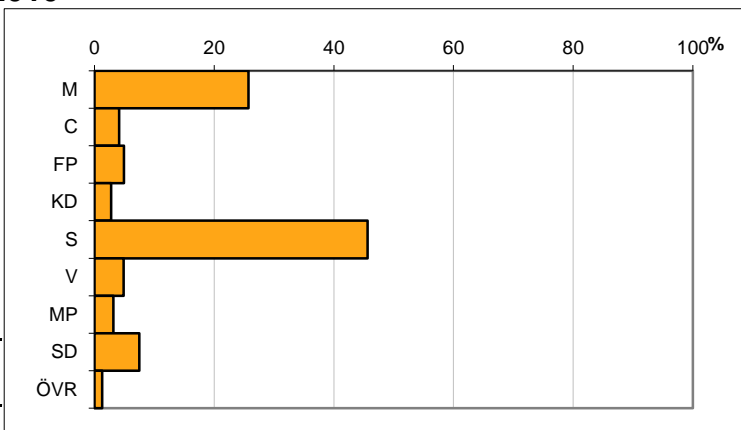

Avser 31 dec 2012

Befolkning 20-64 år efter sysselsättning

Sysselsättning	Antal	Andel (%)
Förvärvsarbetande	857	79
Ej sysselsatt	229	21
Total	1 086	100

Avser 2012

Befolkningen 20 år och äldre efter disponibel inkomst (SEK)

Disp inkomst, SEK	Antal	Andel (%)
Mindre än 132 105	367	24
132 105 - 193 900	359	24
193 901 - 269 001	397	26
269 002 och mer	378	25
Total	1 501	100

Avser 2012

Valresultat kommunfullmäktigevalet 2010

Parti	Andel (%)
M	25,8
C	4,1
FP	4,9
KD	2,8
S	45,6
V	4,9
MP	3,2
SD	7,5
ÖVR	1,3

Valdeltagande 81,2 procent

Källa: Valmyndigheten

Preliminärt antal röstberättigade i kommunfullmäktigevalet 2014

1567 personer

därav förstagsängsväljare

105 personer

Källa: Valmyndigheten, avser preliminärt antal röstberättigade den 1 mars 2014