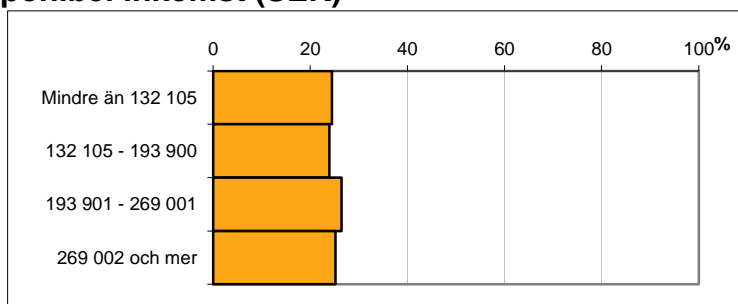

Befolkningen 20 år och äldre efter disponibel inkomst (SEK)

Disp inkomst, SEK	Antal	Andel (%)
Mindre än 132 105	367	24
132 105 - 193 900	359	24
193 901 - 269 001	397	26
269 002 och mer	378	25
Total	1 501	100

Avser 2012

Valresultat kommunfullmäktigevalet 2010

Parti	Andel (%)
M	25,8
C	4,1
FP	4,9
KD	2,8
S	45,6
V	4,9
MP	3,2
SD	7,5
ÖVR	1,3

Valdeltagande 81,2 procent

Källa: Valmyndigheten