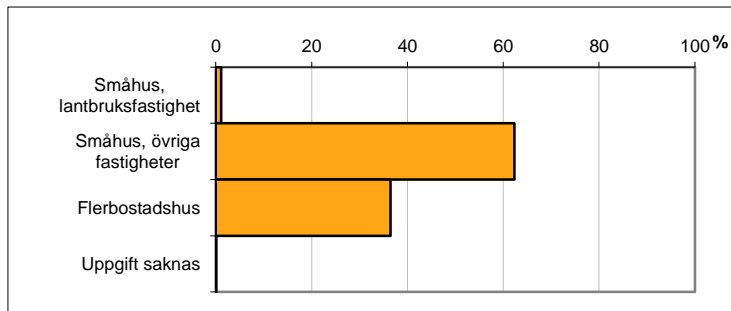

Valdistrikt 0233 Mosstorp

Befolkning efter ålder och kön i valdistriktet

Ålder	Män	Kvinnor	Totalt	Andel (%)
0 år - 5 år	70	82	152	7,5
6 år - 15 år	128	116	244	12,1
16 år - 19 år	59	48	107	5,3
20 år - 24 år	60	60	120	5,9
25 år - 34 år	95	96	191	9,5
35 år - 54 år	294	277	571	28,3
55 år - 64 år	126	97	223	11,1
65 år - 79 år	138	142	280	13,9
80 år och äldre	50	79	129	6,4
Total folkmängd	1 020	997	2 017	100

För jämförelse:

Norrköping totalt (%)
7,5
11,0
4,8
7,8
13,0
25,7
11,5
13,8
5,0
100

Avser 31 dec 2013

Befolkning efter födelseland

Födelseland	Antal	Andel (%)
Sverige	1 871	93
Övriga Norden utom Sverige	75	4
Övriga Europa utom Norden	35	2
Övriga inkl Okänt	36	2
Total	2 017	100

Avser 31 dec 2013

Familjers boende efter fastighetstyp

Boende	Antal	Andel (%)
Småhus, lantbruksfastighet	11	1
Småhus, övriga fastigheter	624	62
Flerbostadshus	365	36
Uppgift saknas	1	0
Totalt antal familjer	1 001	100