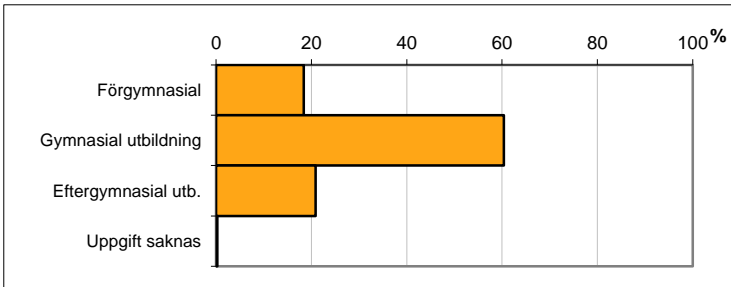

Befolkning 20-64 år efter utbildningsnivå

Högsta utbildning	Antal	Andel (%)
Förgymnasial	200	18
Gymnasial utbildning	656	60
Eftergymnasial utb.	227	21
Uppgift saknas	3	0
Total	1 086	100