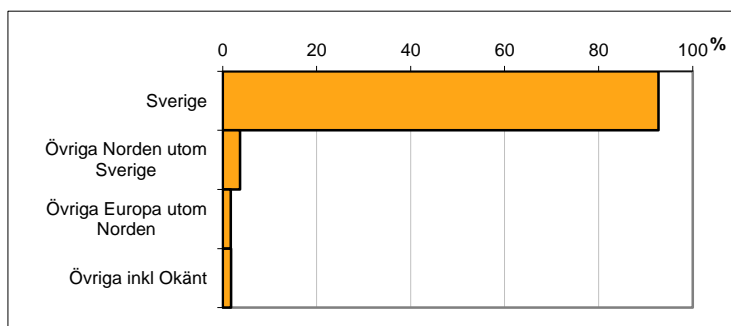

Valdistrikt 0233 Mosstorp

Befolkning efter ålder och kön i valdistriktet

Ålder	Män	Kvinnor	Totalt	Andel (%)
0 år - 5 år	70	82	152	7,5
6 år - 15 år	128	116	244	12,1
16 år - 19 år	59	48	107	5,3
20 år - 24 år	60	60	120	5,9
25 år - 34 år	95	96	191	9,5
35 år - 54 år	294	277	571	28,3
55 år - 64 år	126	97	223	11,1
65 år - 79 år	138	142	280	13,9
80 år och äldre	50	79	129	6,4
Total folkmängd	1 020	997	2 017	100

För jämförelse:

Norrköping totalt (%)
7,5
11,0
4,8
7,8
13,0
25,7
11,5
13,8
5,0
100

Avser 31 dec 2013

Befolkning efter födelseland

Födelseland	Antal	Andel (%)
Sverige	1 871	93
Övriga Norden utom Sverige	75	4
Övriga Europa utom Norden	35	2
Övriga inkl Okänt	36	2
Total	2 017	100