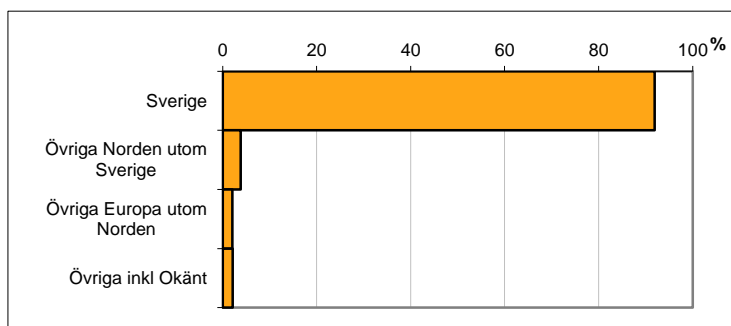

Valdistrikt 0228 Vilbergen Västra

Befolkning efter ålder och kön i valdistriktet

Ålder	Män	Kvinnor	Totalt	Andel (%)
0 år - 5 år	39	33	72	4,8
6 år - 15 år	58	53	111	7,5
16 år - 19 år	33	35	68	4,6
20 år - 24 år	46	38	84	5,6
25 år - 34 år	66	70	136	9,1
35 år - 54 år	167	171	338	22,7
55 år - 64 år	97	89	186	12,5
65 år - 79 år	154	175	329	22,1
80 år och äldre	62	103	165	11,1
Total folkmängd	722	767	1 489	100

För jämförelse:

Norrköping totalt (%)
7,5
11,0
4,8
7,8
13,0
25,7
11,5
13,8
5,0
100

Avser 31 dec 2013

Befolkning efter födelseland

Födelseland	Antal	Andel (%)
Sverige	1 369	92
Övriga Norden utom Sverige	57	4
Övriga Europa utom Norden	31	2
Övriga inkl Okänt	32	2
Total	1 489	100

Avser 31 dec 2013

Familjers boende efter fastighetstyp

Boende	Antal	Andel (%)
Småhus, lantbruksfastighet	0	0
Småhus, övriga fastigheter	0	0
Flerbostadshus	844	100
Uppgift saknas	0	0
Totalt antal familjer	844	100