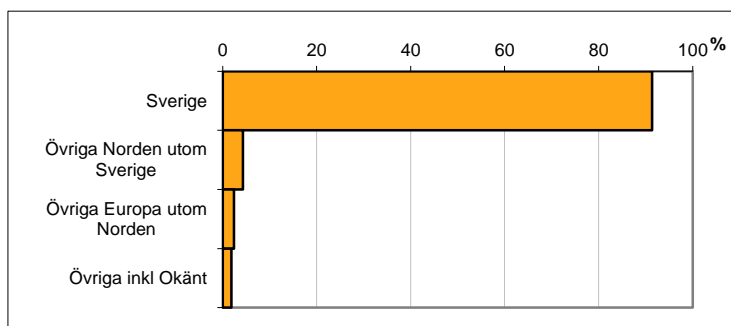

Valdistrikt 0227 Vilbergen Södra

Befolkning efter ålder och kön i valdistriktet

Ålder	Män	Kvinnor	Totalt	Andel (%)
0 år - 5 år	31	26	57	3,8
6 år - 15 år	25	24	49	3,3
16 år - 19 år	16	14	30	2,0
20 år - 24 år	46	31	77	5,1
25 år - 34 år	77	60	137	9,2
35 år - 54 år	154	124	278	18,6
55 år - 64 år	96	121	217	14,5
65 år - 79 år	195	272	467	31,2
80 år och äldre	59	125	184	12,3
Total folkmängd	699	797	1 496	100

För jämförelse:

Norrköping totalt (%)
7,5
11,0
4,8
7,8
13,0
25,7
11,5
13,8
5,0
100

Avser 31 dec 2013

Befolkning efter födelseland

Födelseland	Antal	Andel (%)
Sverige	1 367	91
Övriga Norden utom Sverige	65	4
Övriga Europa utom Norden	36	2
Övriga inkl Okänt	28	2
Total	1 496	100