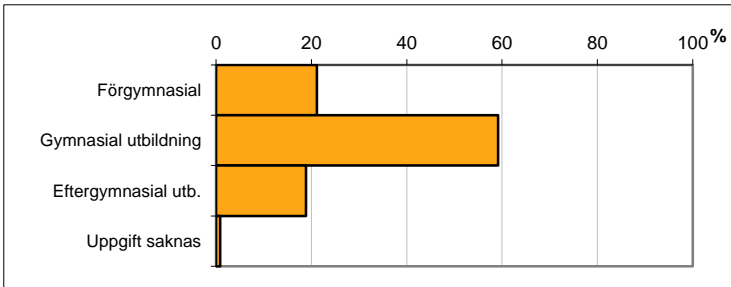

Befolkning 20-64 år efter utbildningsnivå

Högsta utbildning	Antal	Andel (%)
Förgymnasial	151	21
Gymnasial utbildning	423	59
Eftergymnasial utb.	135	19
Uppgift saknas	6	1
Total	715	100