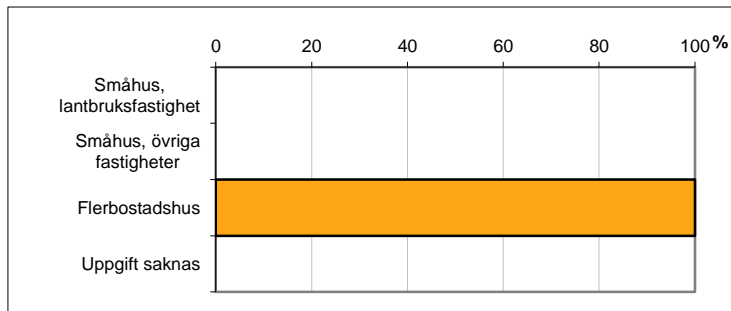

**Valdistrikt 0227 Vilbergen Södra**

**Befolkning efter ålder och kön i valdistriktet**

Ålder	Män	Kvinnor	Totalt	Andel (%)
0 år - 5 år	31	26	57	3,8
6 år - 15 år	25	24	49	3,3
16 år - 19 år	16	14	30	2,0
20 år - 24 år	46	31	77	5,1
25 år - 34 år	77	60	137	9,2
35 år - 54 år	154	124	278	18,6
55 år - 64 år	96	121	217	14,5
65 år - 79 år	195	272	467	31,2
80 år och äldre	59	125	184	12,3
Total folkmängd	699	797	1 496	100

**För jämförelse:**

Norrköping totalt (%)
7,5
11,0
4,8
7,8
13,0
25,7
11,5
13,8
5,0
100

Avser 31 dec 2013

**Befolkning efter födelseland**

Födelseland	Antal	Andel (%)
Sverige	1 367	91
Övriga Norden utom Sverige	65	4
Övriga Europa utom Norden	36	2
Övriga inkl Okänt	28	2
Total	1 496	100

Avser 31 dec 2013

**Familjers boende efter fastighetstyp**

Boende	Antal	Andel (%)
Småhus, lantbruksfastighet	0	0
Småhus, övriga fastigheter	0	0
Flerbostadshus	1 068	100
Uppgift saknas	0	0
Totalt antal familjer	1 068	100