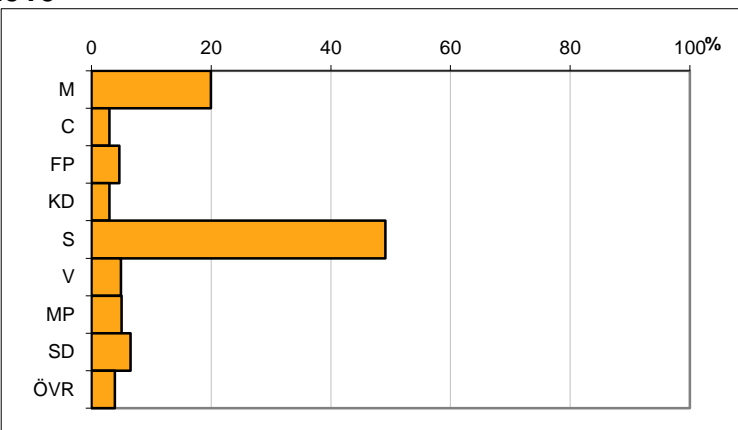

## Befolkningen 20 år och äldre efter disponibel inkomst (SEK)

Disp inkomst, SEK	Antal	Andel (%)
Mindre än 132 105	419	31
132 105 - 193 900	441	33
193 901 - 269 001	327	24
269 002 och mer	162	12
<b>Total</b>	<b>1 349</b>	<b>100</b>

## Valresultat kommunfullmäktigevalet 2010

Parti	Andel (%)
M	20,0
C	3,0
FP	4,6
KD	3,0
S	49,1
V	4,9
MP	5,0
SD	6,5
ÖVR	3,9

Valdeltagande 82,7 procent

Källa: Valmyndigheten

## Preliminärt antal röstberättigade i kommunfullmäktigevalet 2014

1382 personer

därav förstagsängsväljare

31 personer

Källa: Valmyndigheten, avser preliminärt antal röstberättigade den 1 mars 2014

Karta från Valmyndigheten