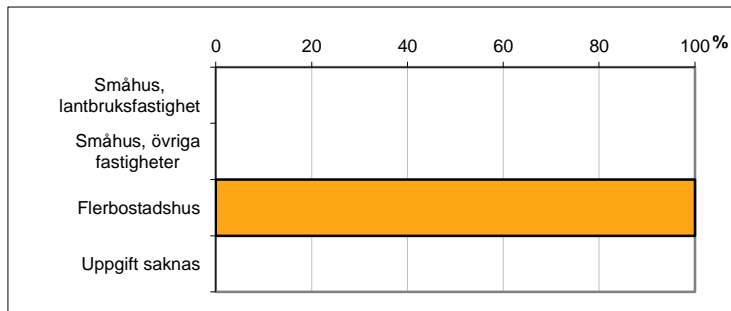

**Valdistrikt 0226 Vilbergen Norra**

**Befolkning efter ålder och kön i valdistriktet**

Ålder	Män	Kvinnor	Totalt	Andel (%)
0 år - 5 år	73	63	136	7,8
6 år - 15 år	86	84	170	9,8
16 år - 19 år	35	28	63	3,6
20 år - 24 år	52	35	87	5,0
25 år - 34 år	83	117	200	11,5
35 år - 54 år	131	161	292	16,8
55 år - 64 år	80	98	178	10,2
65 år - 79 år	168	219	387	22,3
80 år och äldre	90	135	225	12,9
Total folkmängd	798	940	1 738	100

För jämförelse:

Norrköping totalt (%)
7,5
11,0
4,8
7,8
13,0
25,7
11,5
13,8
5,0
100

Avser 31 dec 2013

**Befolkning efter födelseland**

Födelseland	Antal	Andel (%)
Sverige	1 516	87
Övriga Norden utom Sverige	40	2
Övriga Europa utom Norden	64	4
Övriga inkl Okänt	118	7
Total	1 738	100

Avser 31 dec 2013

**Familjers boende efter fastighetstyp**

Boende	Antal	Andel (%)
Småhus, lantbruksfastighet	0	0
Småhus, övriga fastigheter	0	0
Flerbostadshus	963	100
Uppgift saknas	0	0
Totalt antal familjer	963	100