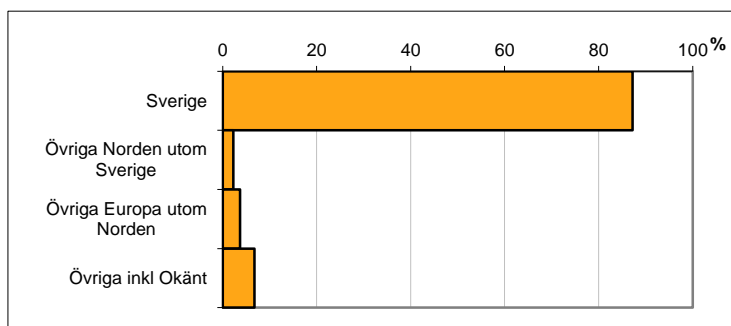

Valdistrikt 0226 Vilbergen Norra

Befolkning efter ålder och kön i valdistriktet

Ålder	Män	Kvinnor	Totalt	Andel (%)
0 år - 5 år	73	63	136	7,8
6 år - 15 år	86	84	170	9,8
16 år - 19 år	35	28	63	3,6
20 år - 24 år	52	35	87	5,0
25 år - 34 år	83	117	200	11,5
35 år - 54 år	131	161	292	16,8
55 år - 64 år	80	98	178	10,2
65 år - 79 år	168	219	387	22,3
80 år och äldre	90	135	225	12,9
Total folkmängd	798	940	1 738	100

För jämförelse:

Norrköping totalt (%)
7,5
11,0
4,8
7,8
13,0
25,7
11,5
13,8
5,0
100

Avser 31 dec 2013

Befolkning efter födelseland

Födelseland	Antal	Andel (%)
Sverige	1 516	87
Övriga Norden utom Sverige	40	2
Övriga Europa utom Norden	64	4
Övriga inkl Okänt	118	7
Total	1 738	100